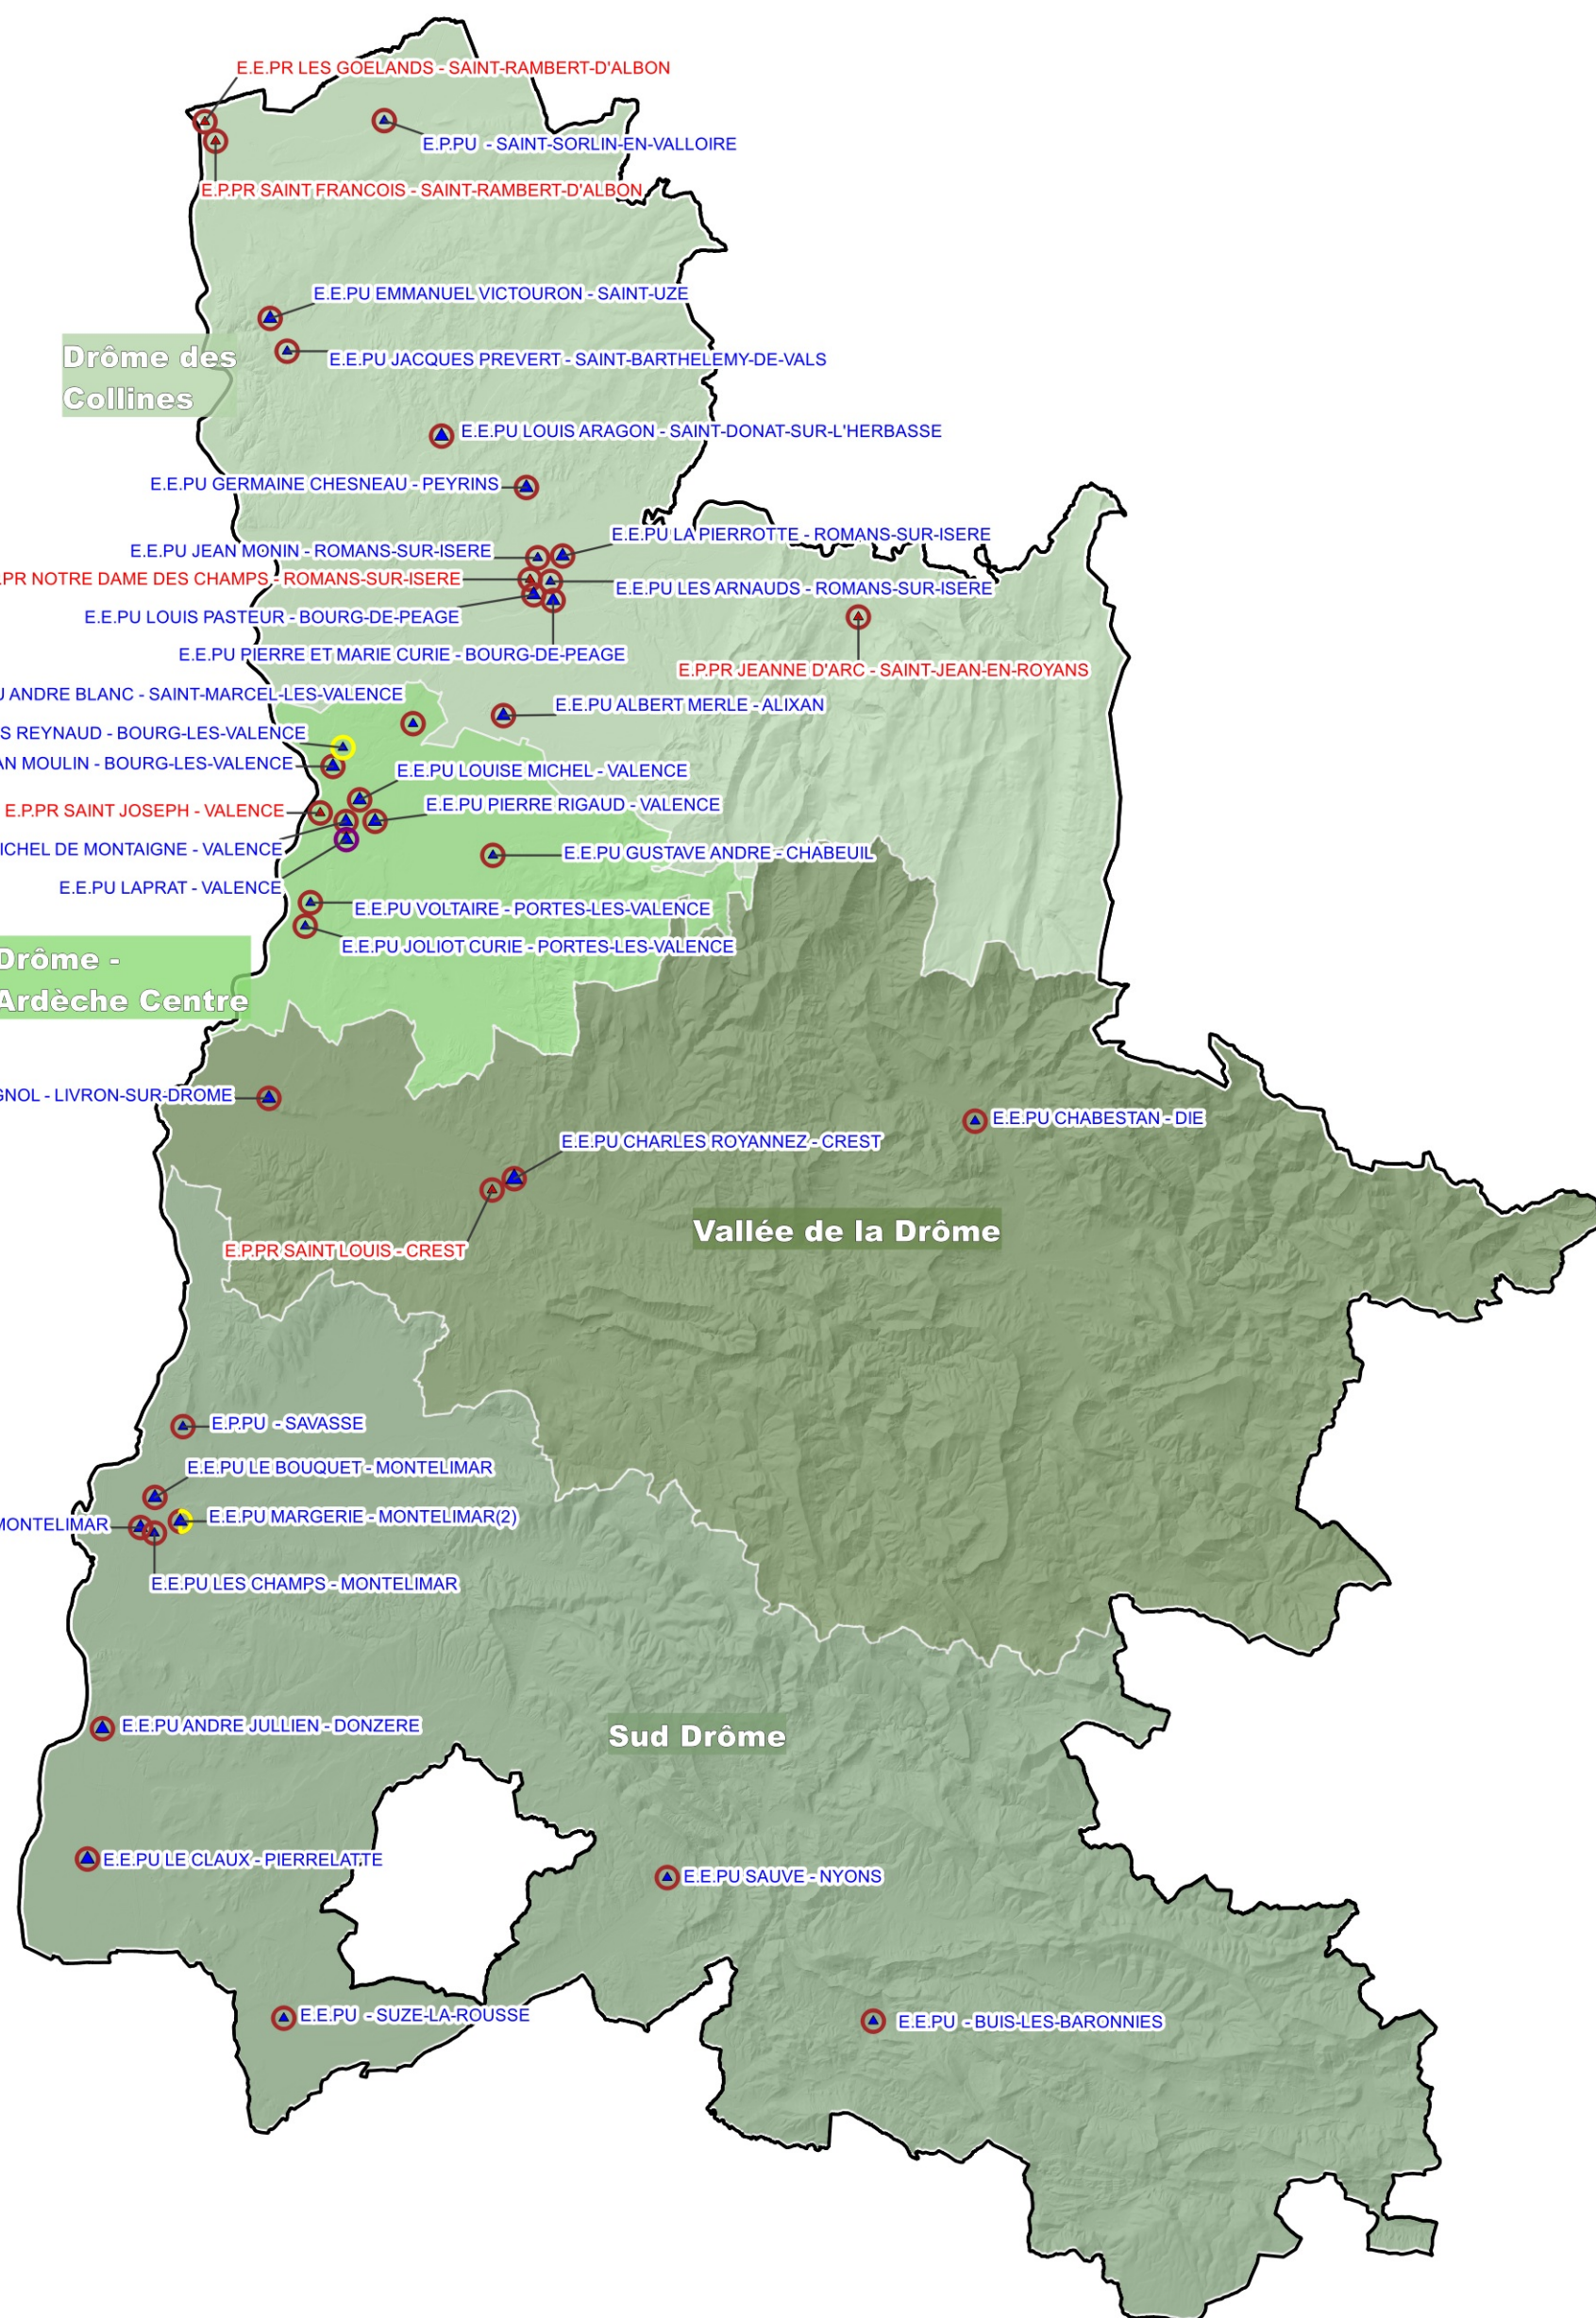

# Réseau des écoles avec un dispositif ULIS en Drôme

## Année scolaire 2023 - 2024

### Légende

Contour de bassin