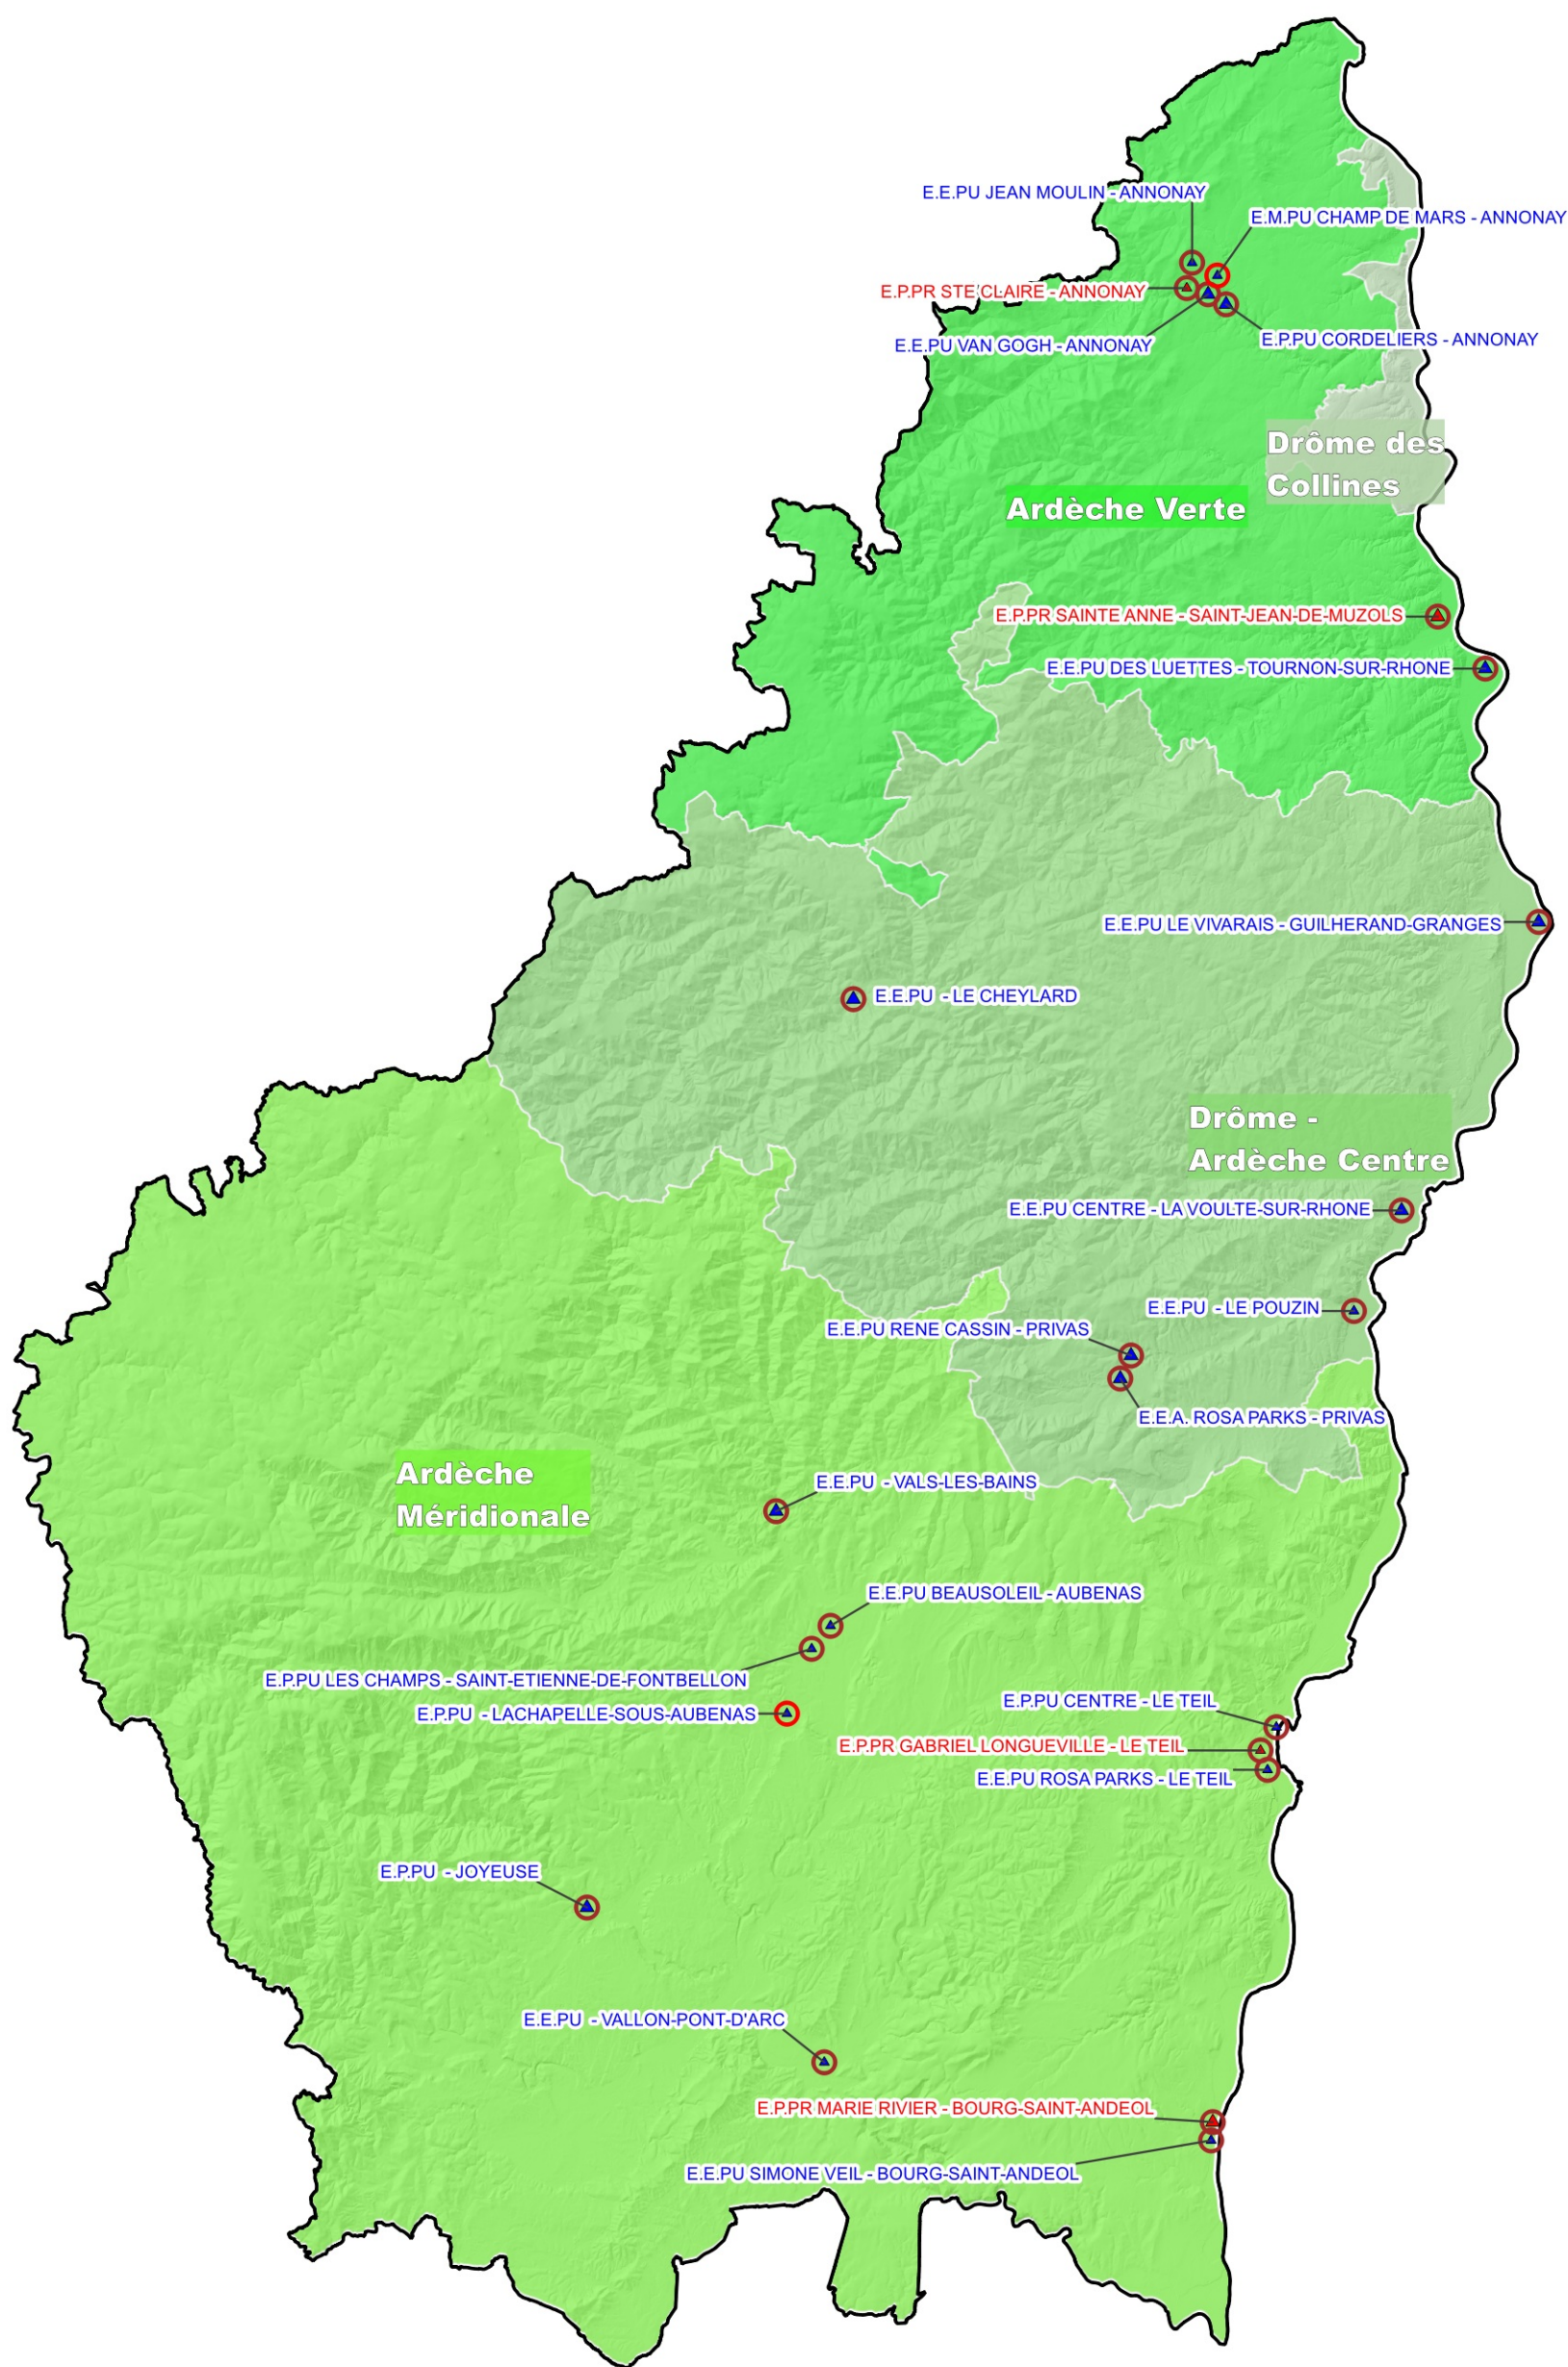

Réseau des écoles avec un dispositif ULIS en Ardèche

Année scolaire 2023 - 2024

Légende

Contour de bassin

BASSIN DE FORMATION

- Troubles des fonctions cognitives
- Troubles Envahissants du Développement
- Troubles des fonctions auditives
- Troubles Spécifiques du Langage et des Apprentissages
- Troubles de la Fonction Visuelle
- Troubles des fonctions cognitives

Effectifs d'élèves en ULIS

- ▲ Plus de 20
- ▲ Entre 10 et 20
- ▲ Moins de 10

▲ Ecole publique avec dispositif ULIS

▲ Ecole privée sous-contrat avec dispositif ULIS

Source fond de carte : IGN - BD TOPO 2018
Source de données : RAMSESE - Enquête 3 et 12