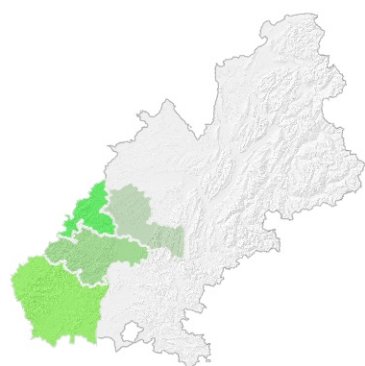

Réseau des ULIS lycée en Ardèche

Année scolaire 2023 - 2024

Département de l' Ardèche

Légende

Contour de bassin

BASSIN DE FORMATION

★ Lycée tête de réseau ULIS

● Autre lycée du réseau (tous les lycées publics, privés sous-contrat et agricoles)

● Lycée public

● Lycée privé sous-contrat

● Lycée agricole public / Lycée agricole privé

Effectifs d'élèves en ULIS

● Plus de 20
● Entre 10 et 20
● Moins de 10