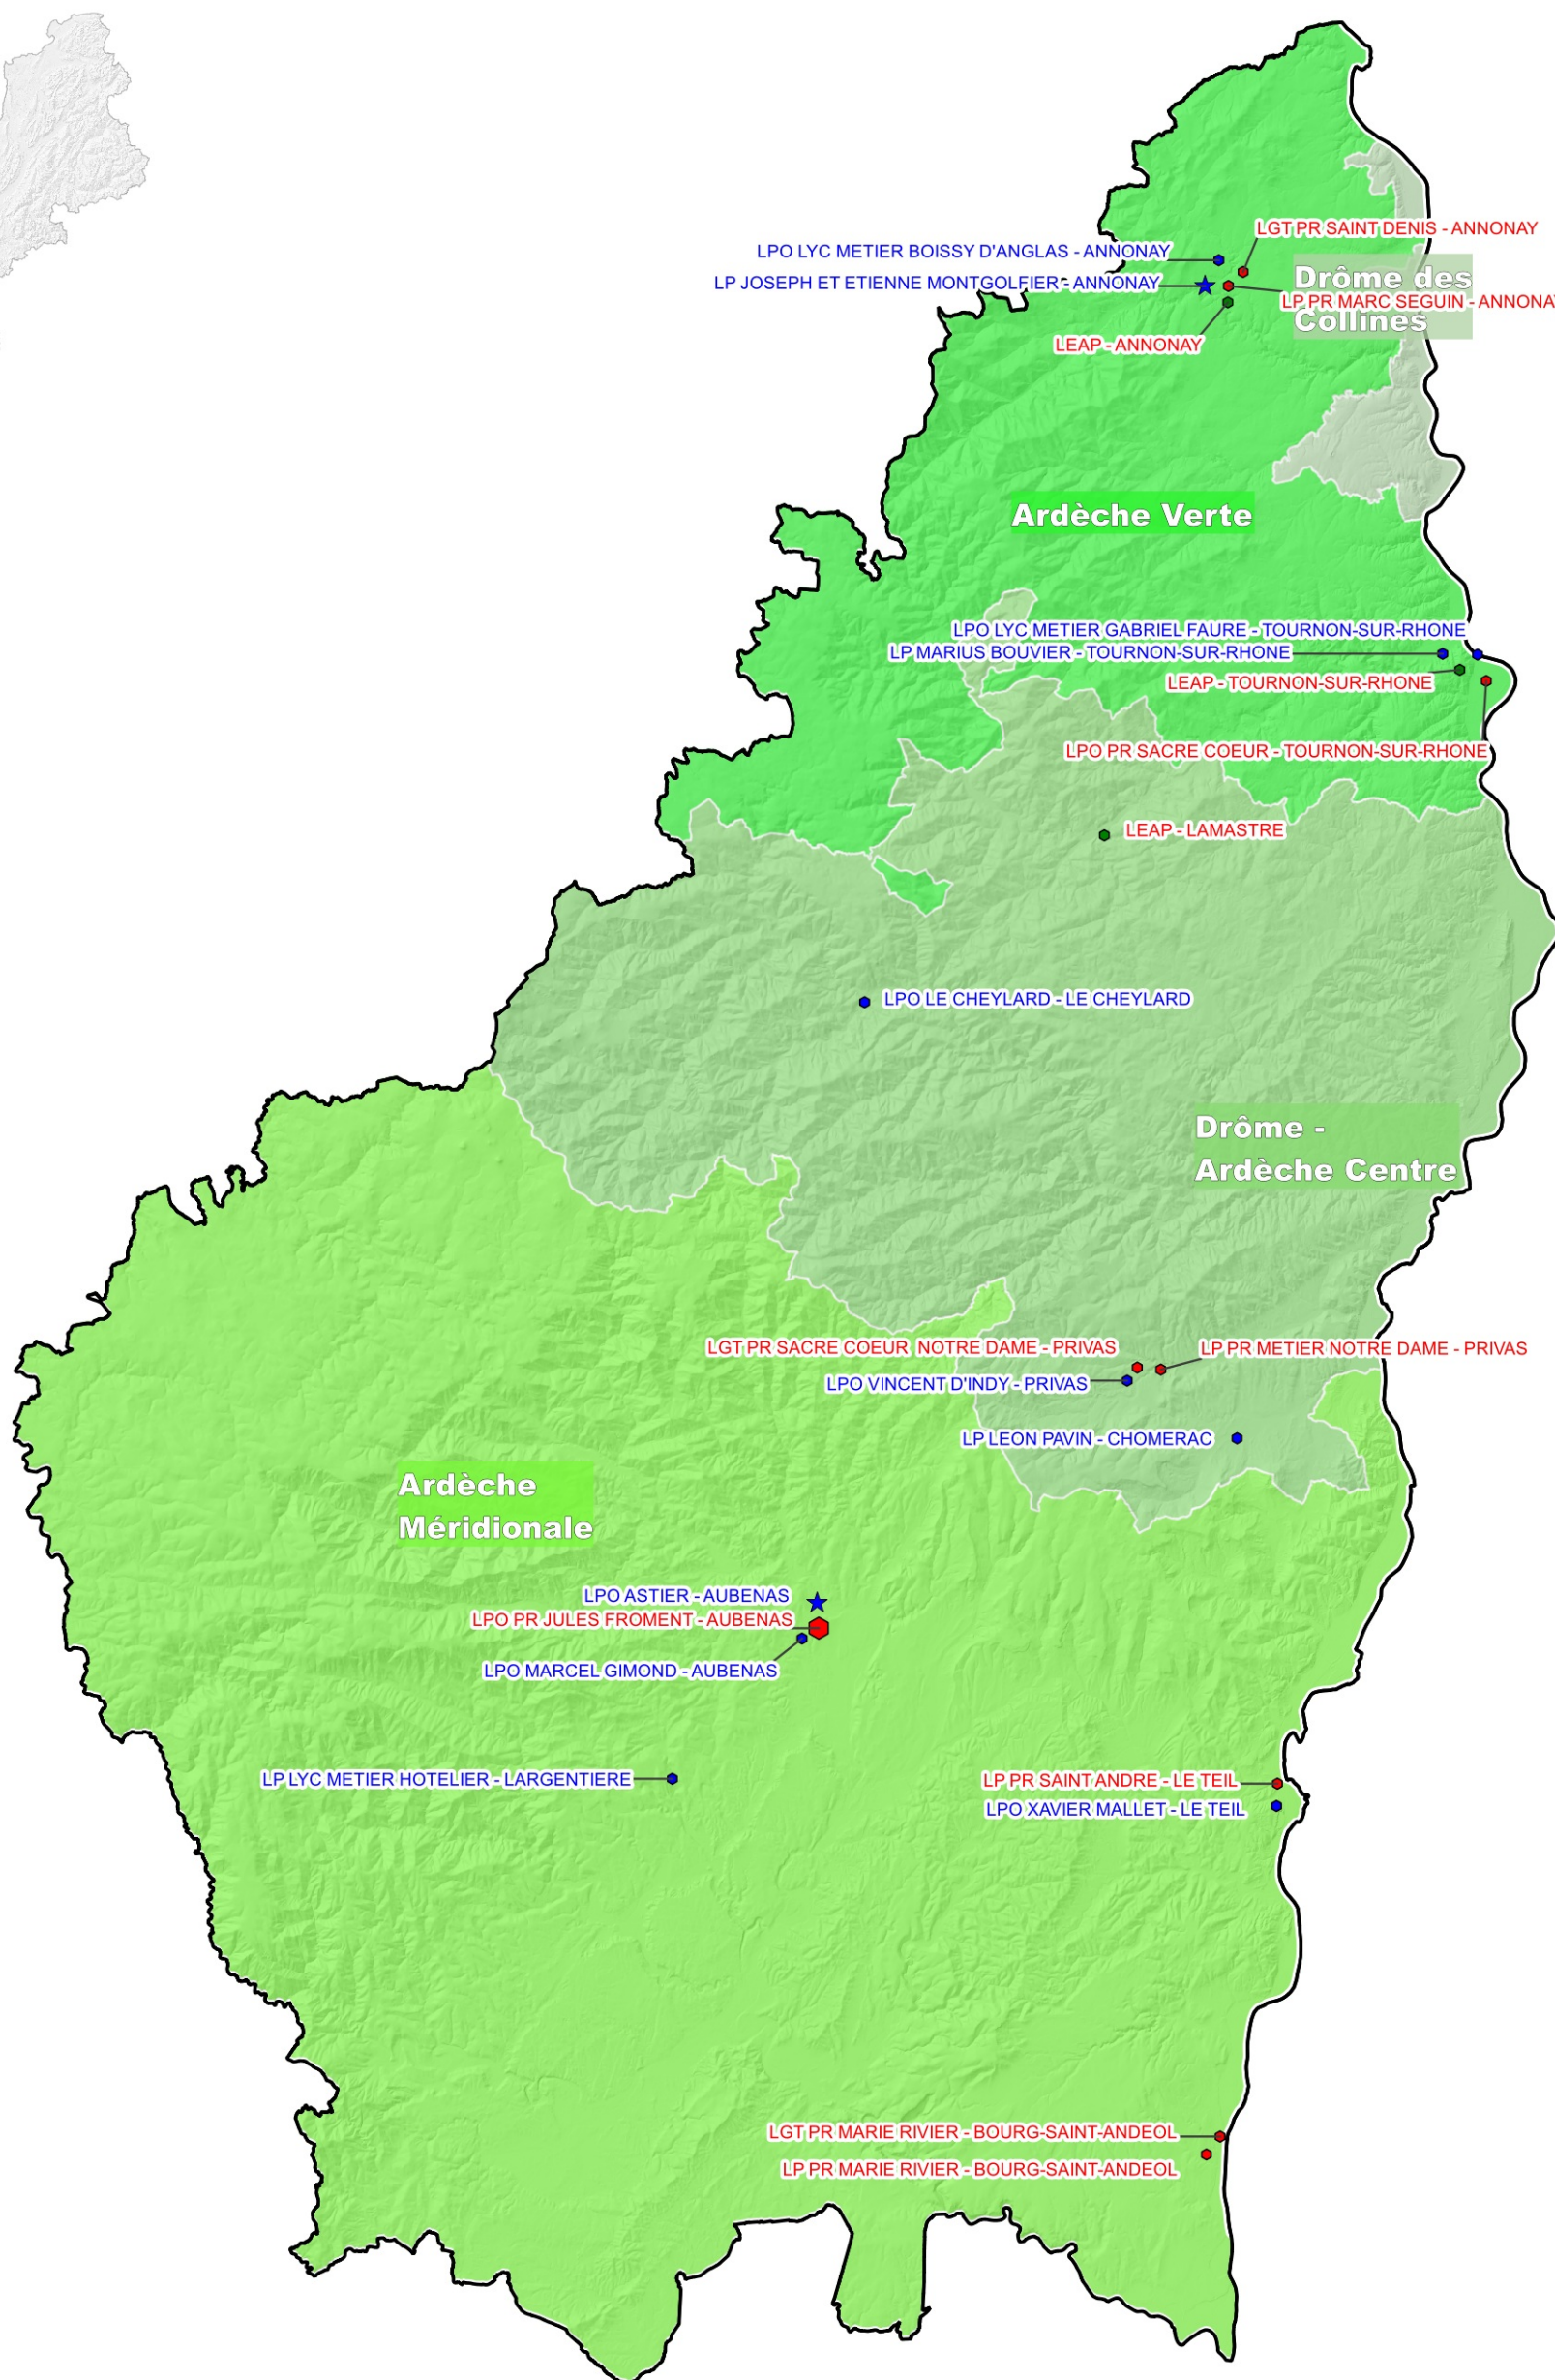

Réseau des ULIS lycée en Ardèche

Année scolaire 2023 - 2024

Département de l' Ardèche

Légende

Contour de bassin

BASSIN DE FORMATION

★ Lycée tête de réseau ULIS

● Autre lycée du réseau (tous les lycées publics, privés sous-contrat et agricoles)

● Lycée public

● Lycée privé sous-contrat

● Lycée agricole public / Lycée agricole privé

Effectifs d'élèves en ULIS

● Plus de 20
● Entre 10 et 20
● Moins de 10