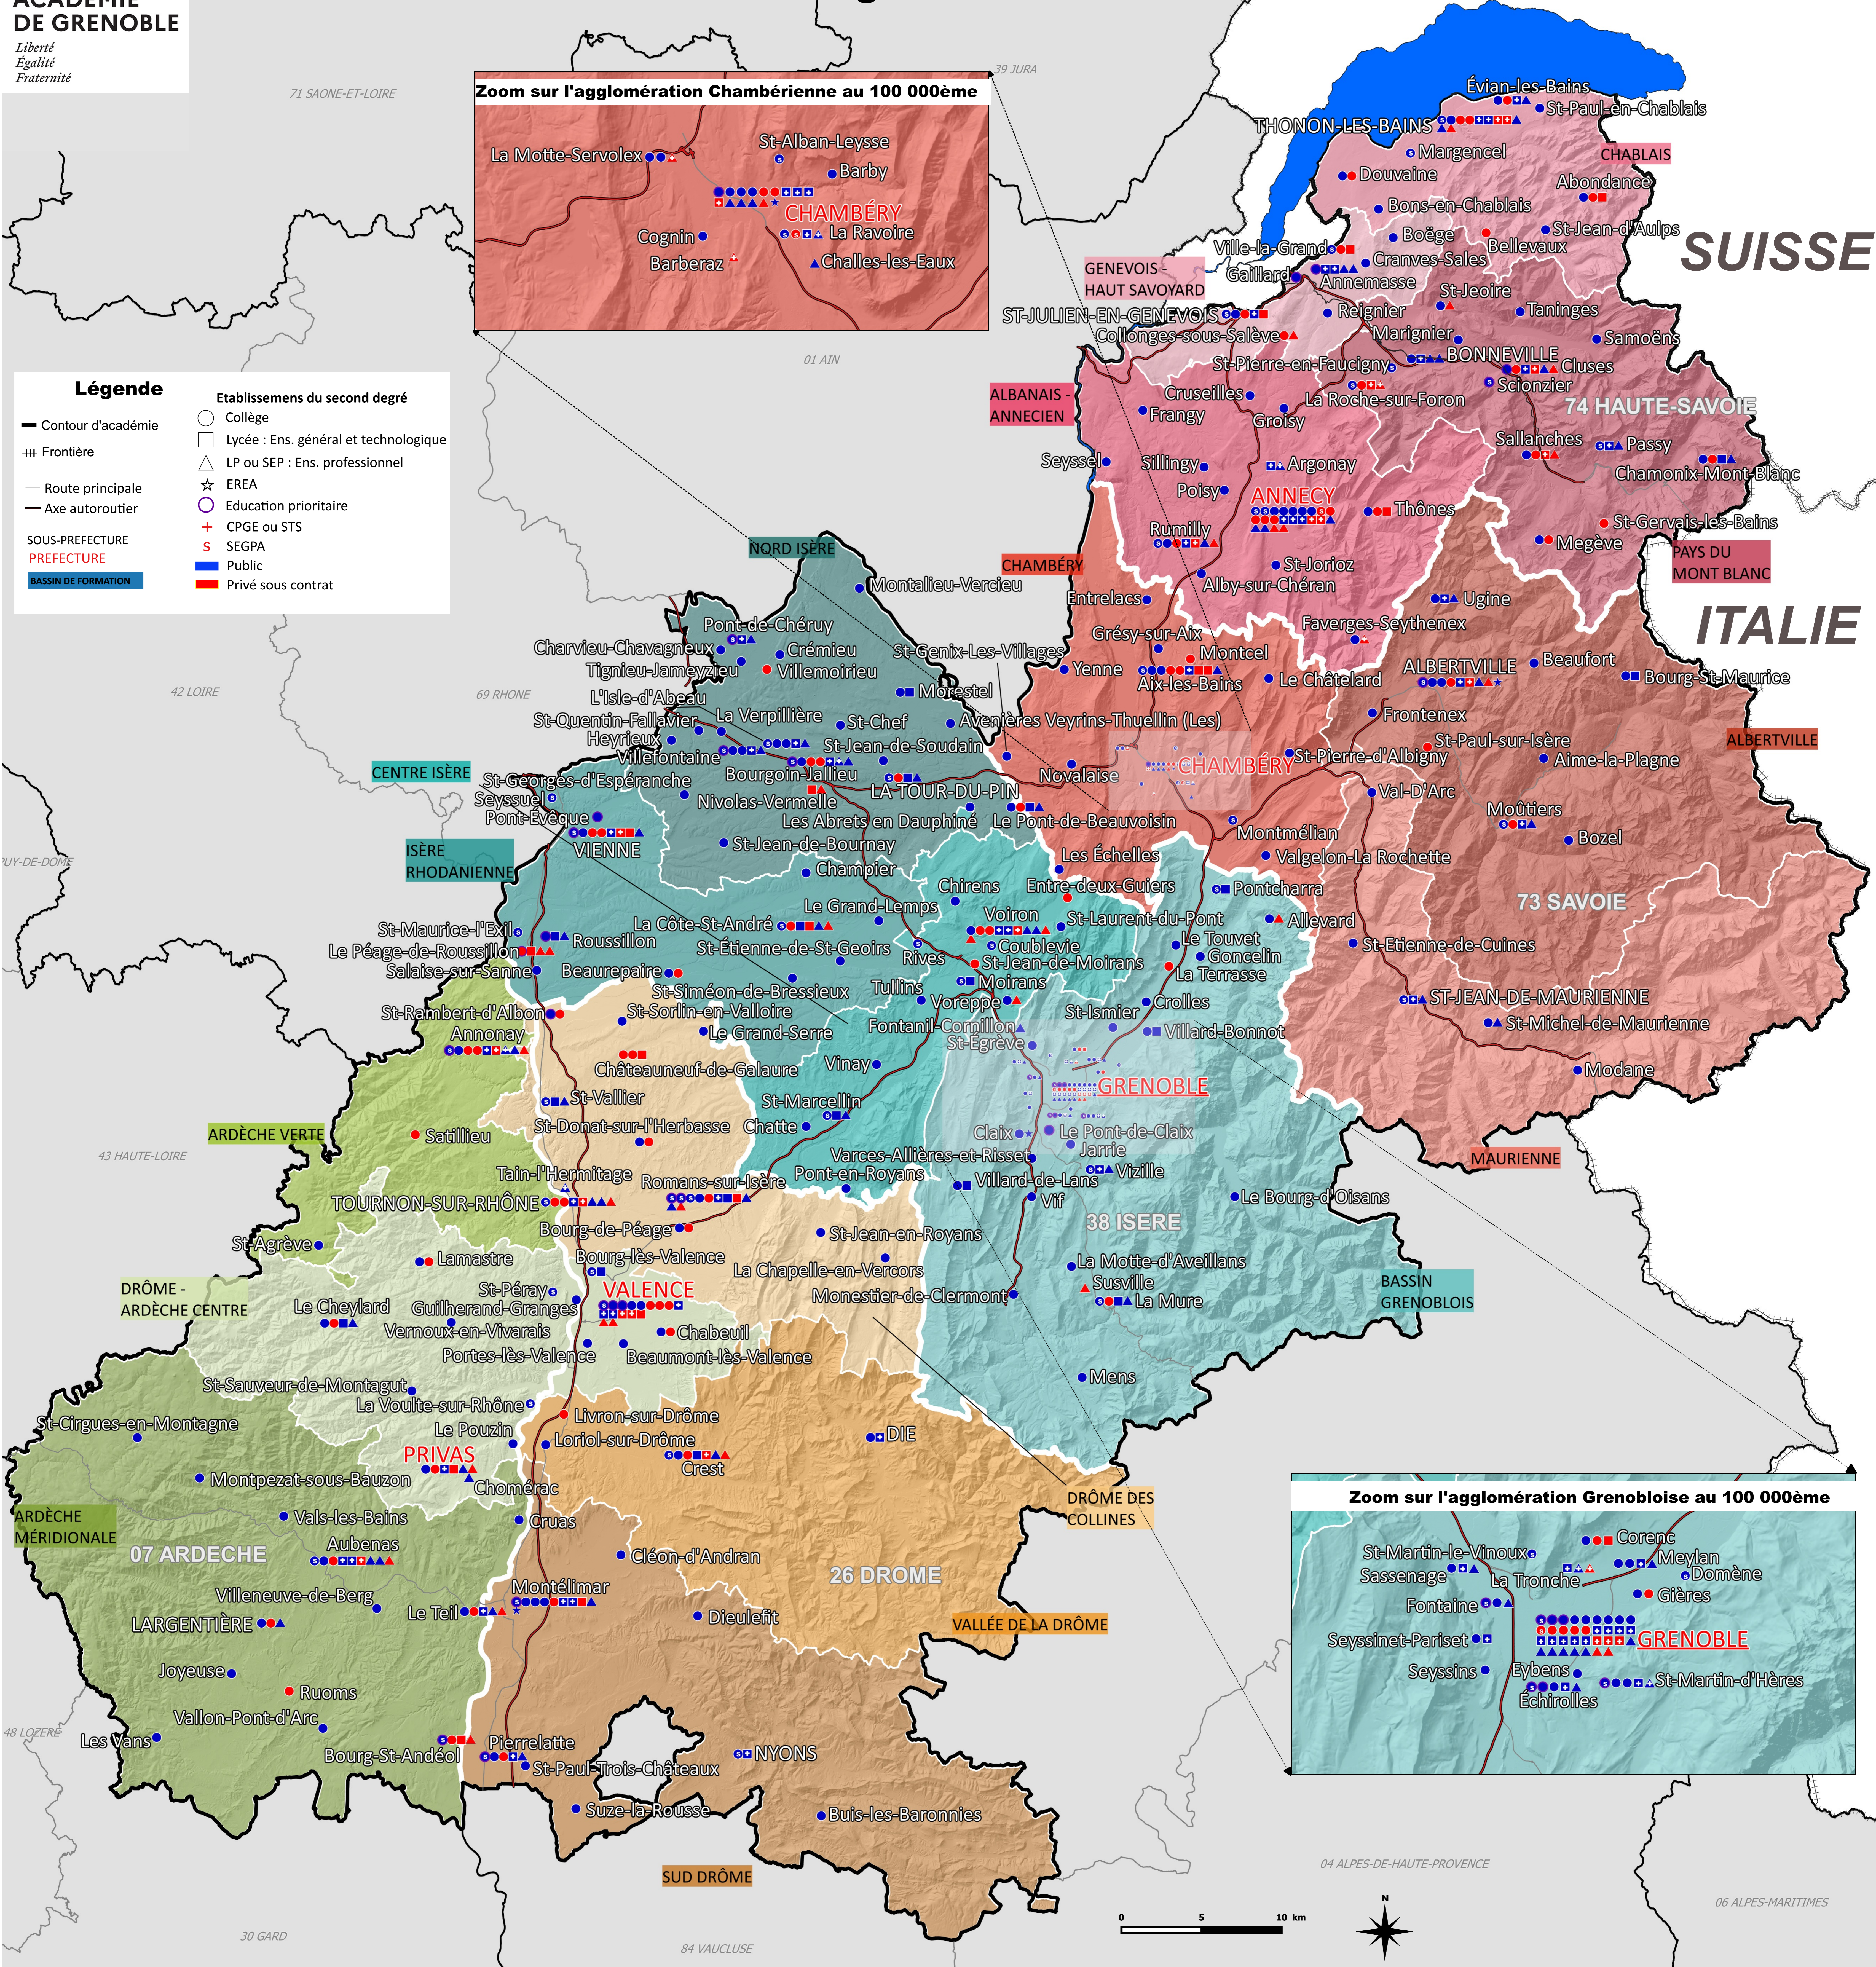

# Les établissements du second degré dans l'Académie de Grenoble

**Légende**

— Contour d'académie	○ Collège
⊕ Frontière	□ Lycée : Ens. général et technologique
— Route principale	△ LP ou SEP : Ens. professionnel
— Axe autoroutier	☆ EREA
SOUS-PREFECTURE	☆ Education prioritaire
PREFECTURE	+ CPGE ou STS
BASSIN DE FORMATION	S SEGPA
	■ Public
	■ Privé sous contrat