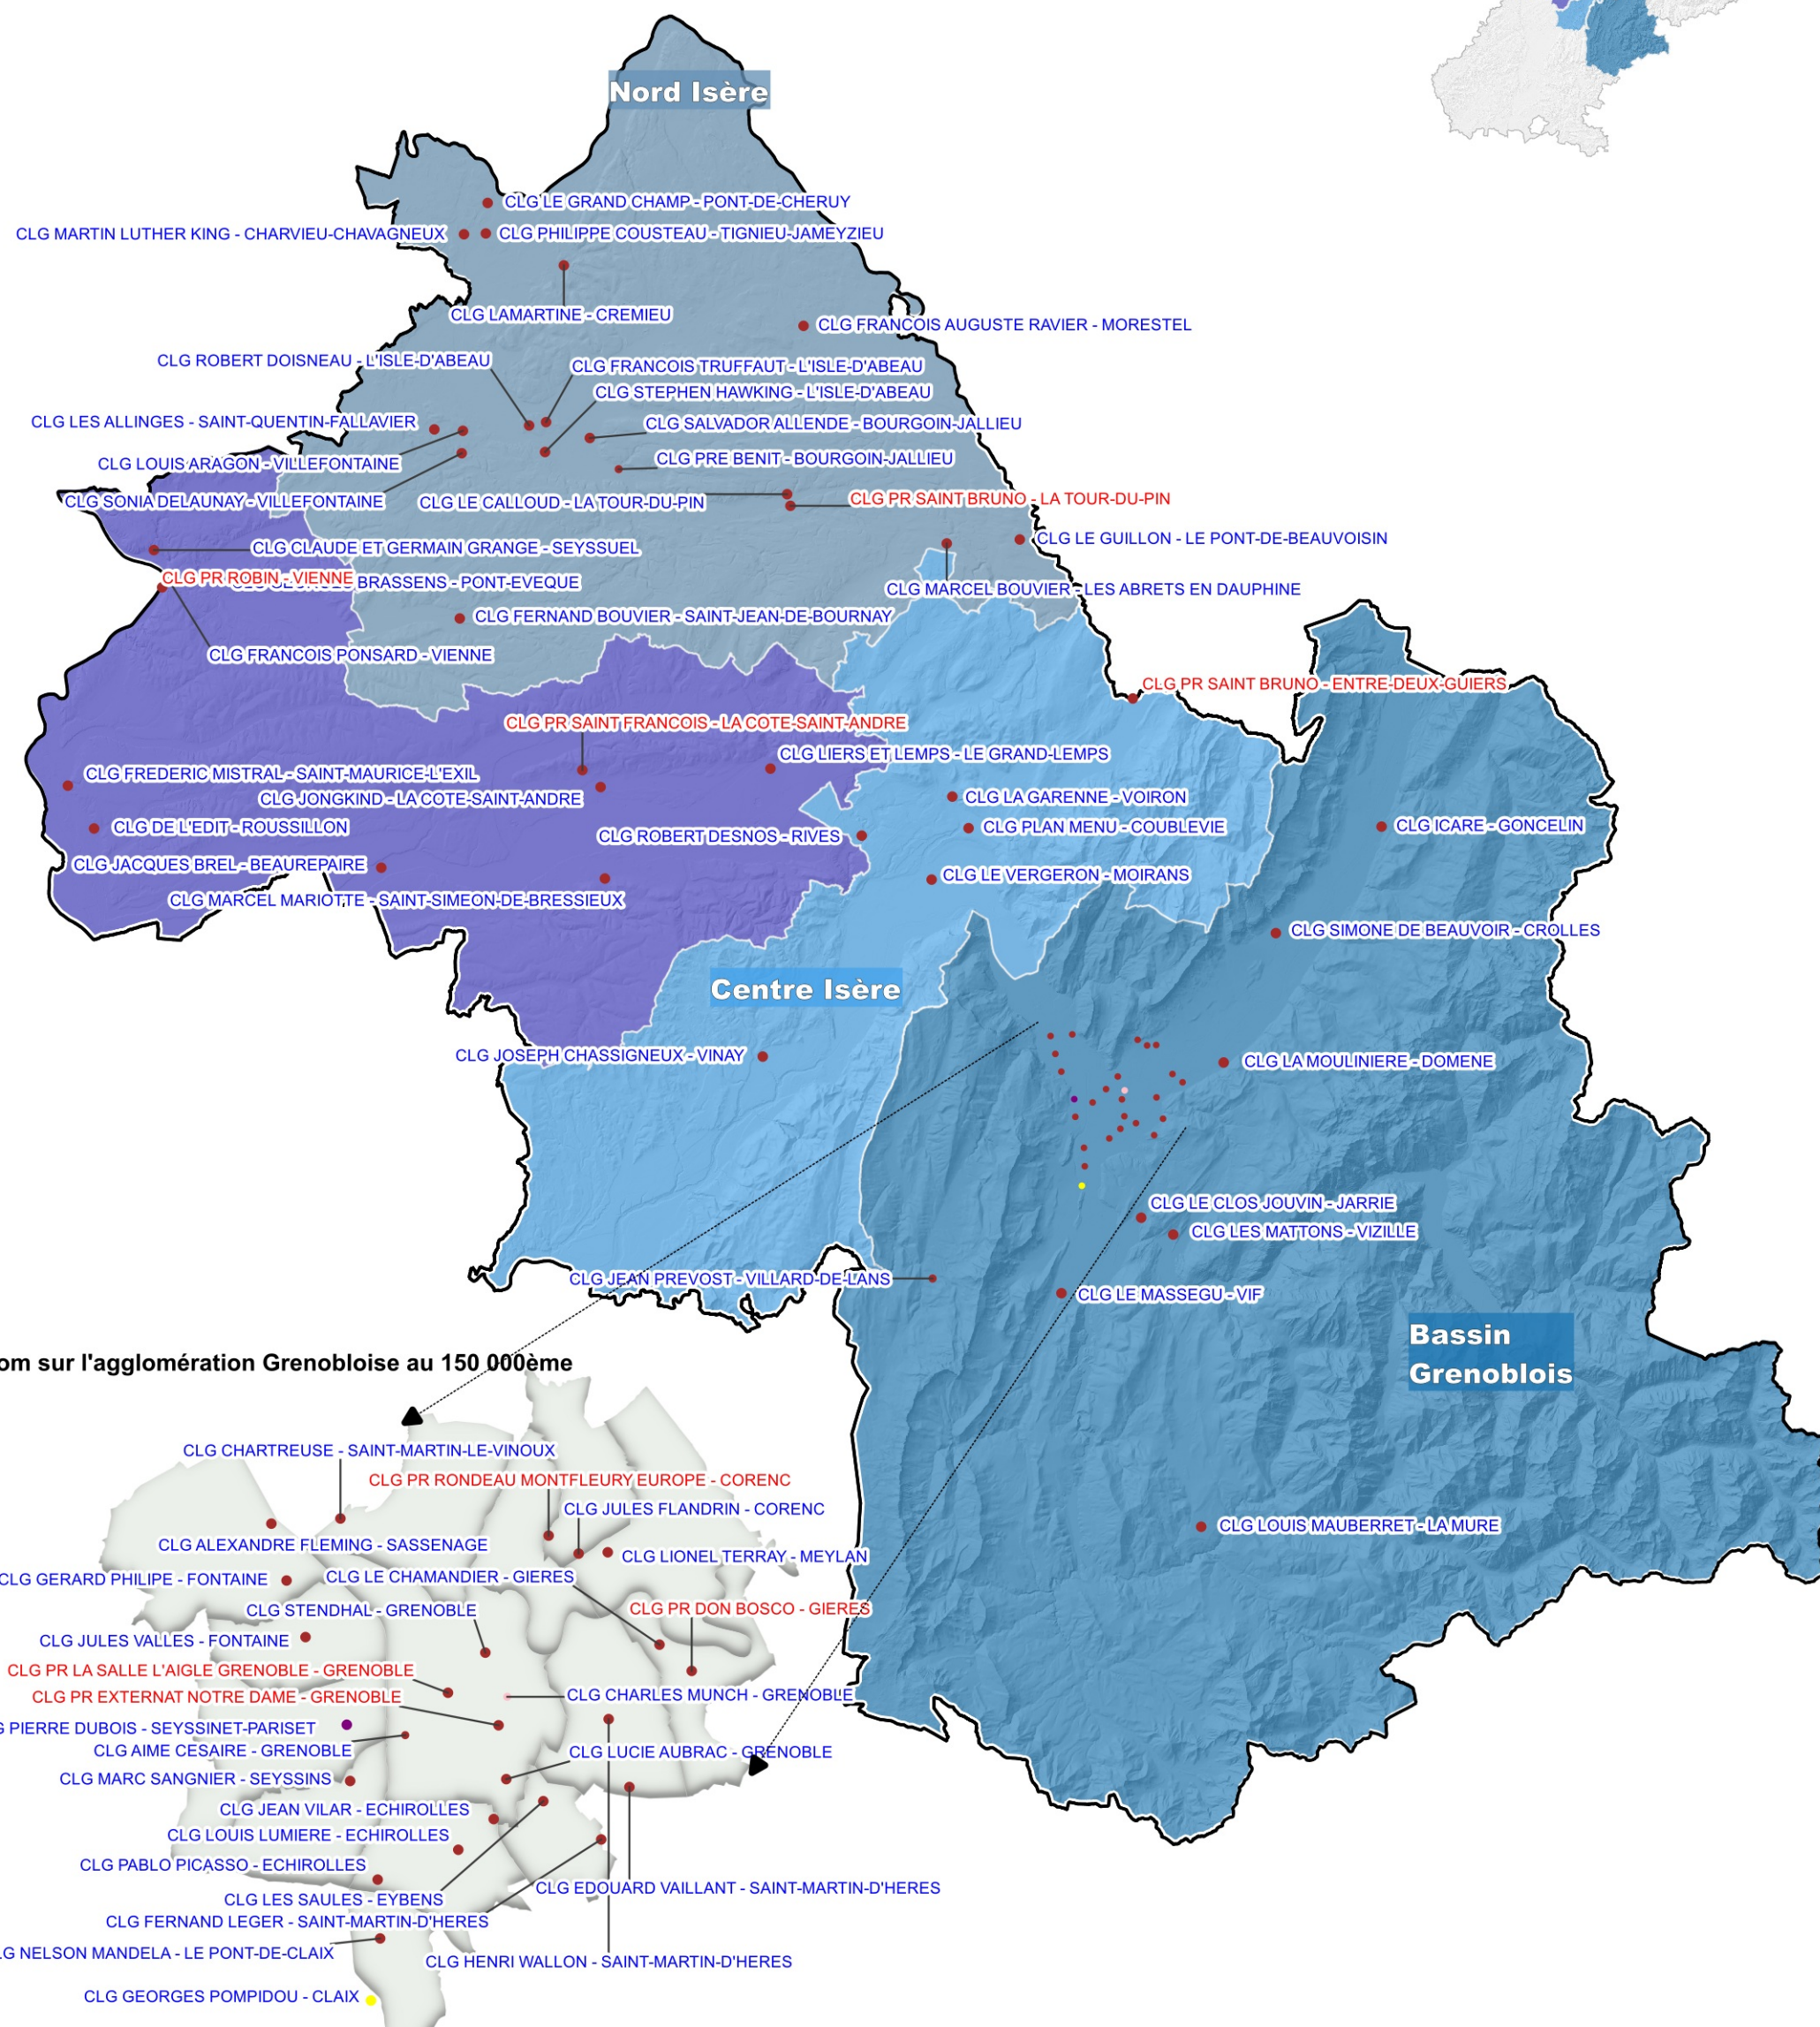

Réseau des collèges avec un dispositif ULIS en Isère

Année scolaire 2023 - 2024

Département de l'Isère

Zoom sur l'agglomération Grenobloise au 150 000ème

Légende

Contour de bassin

BASSIN DE FORMATION

Collège public avec dispositif ULIS