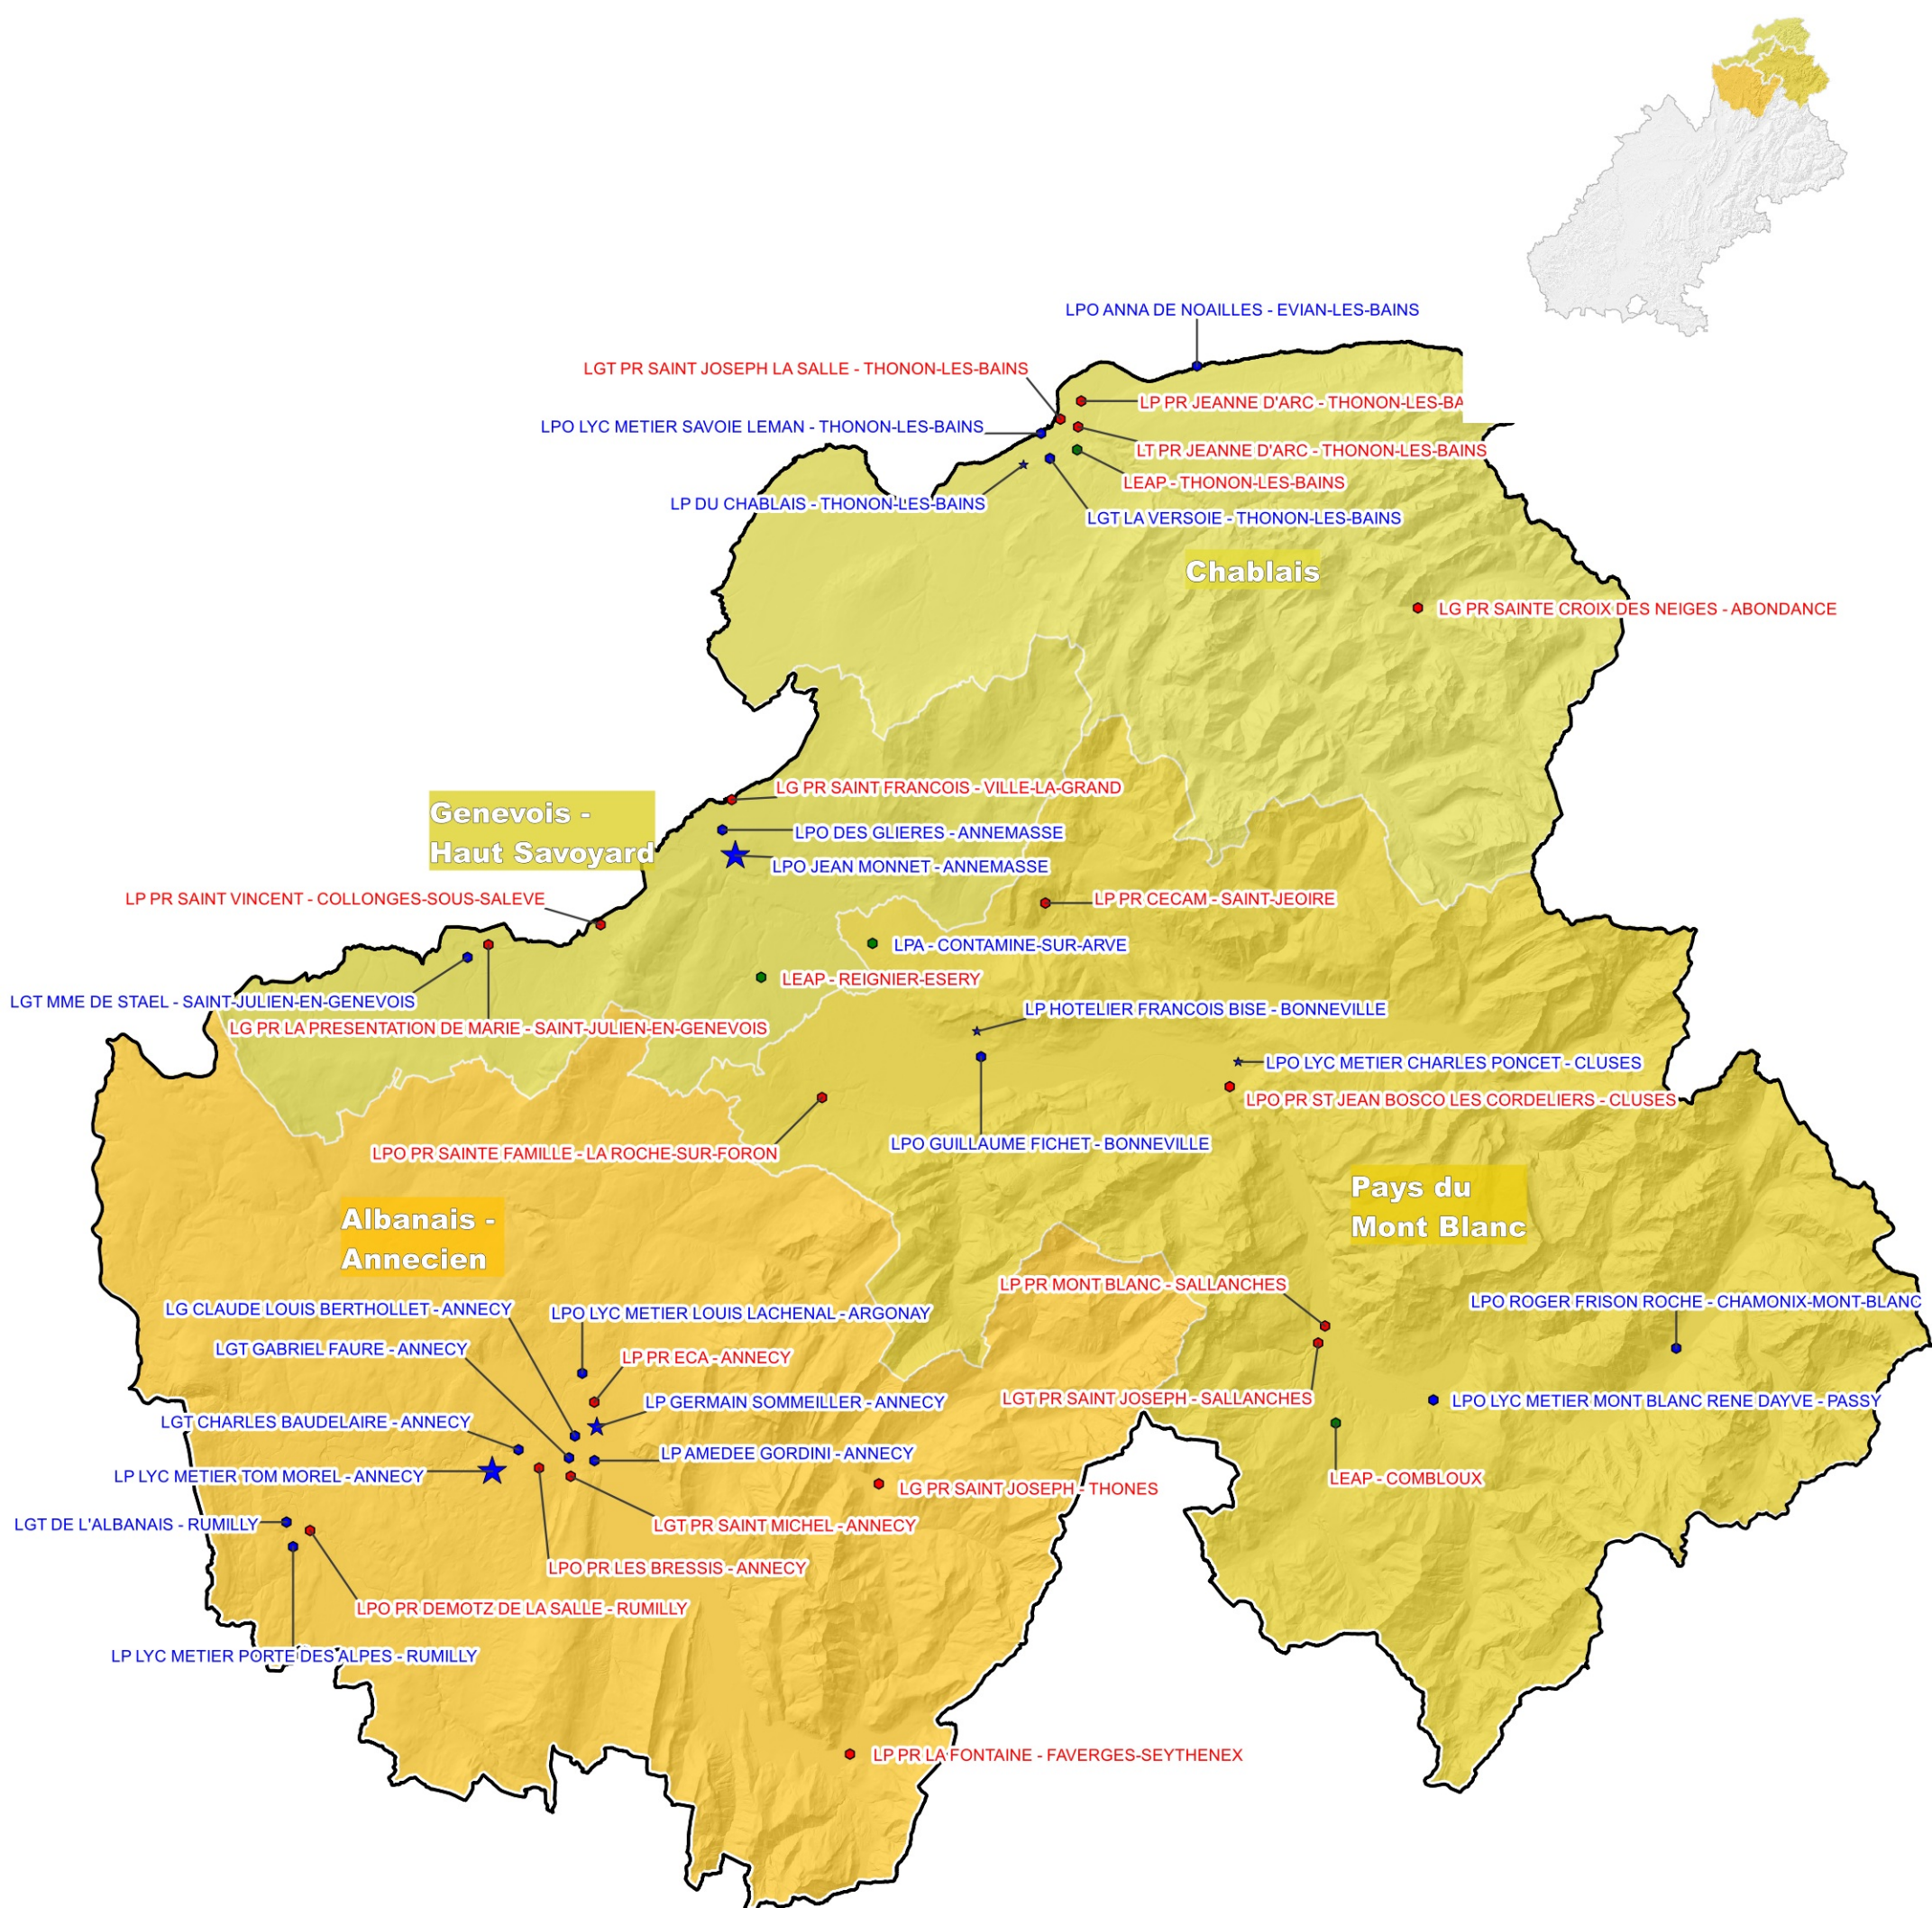

# Réseau des ULIS lycée en Haute-Savoie

## Année scolaire 2023 - 2024

Département de la Haute-Savoie

### Légende

Contour de bassin

#### BASSIN DE FORMATION

- ★ Lycée tête de réseau ULIS
- Autre lycée du réseau (tous les lycées publics, privés sous-contrat et agricoles)
- Lycée public
- Lycée privé sous-contrat
- Lycée agricole public / Lycée agricole privé