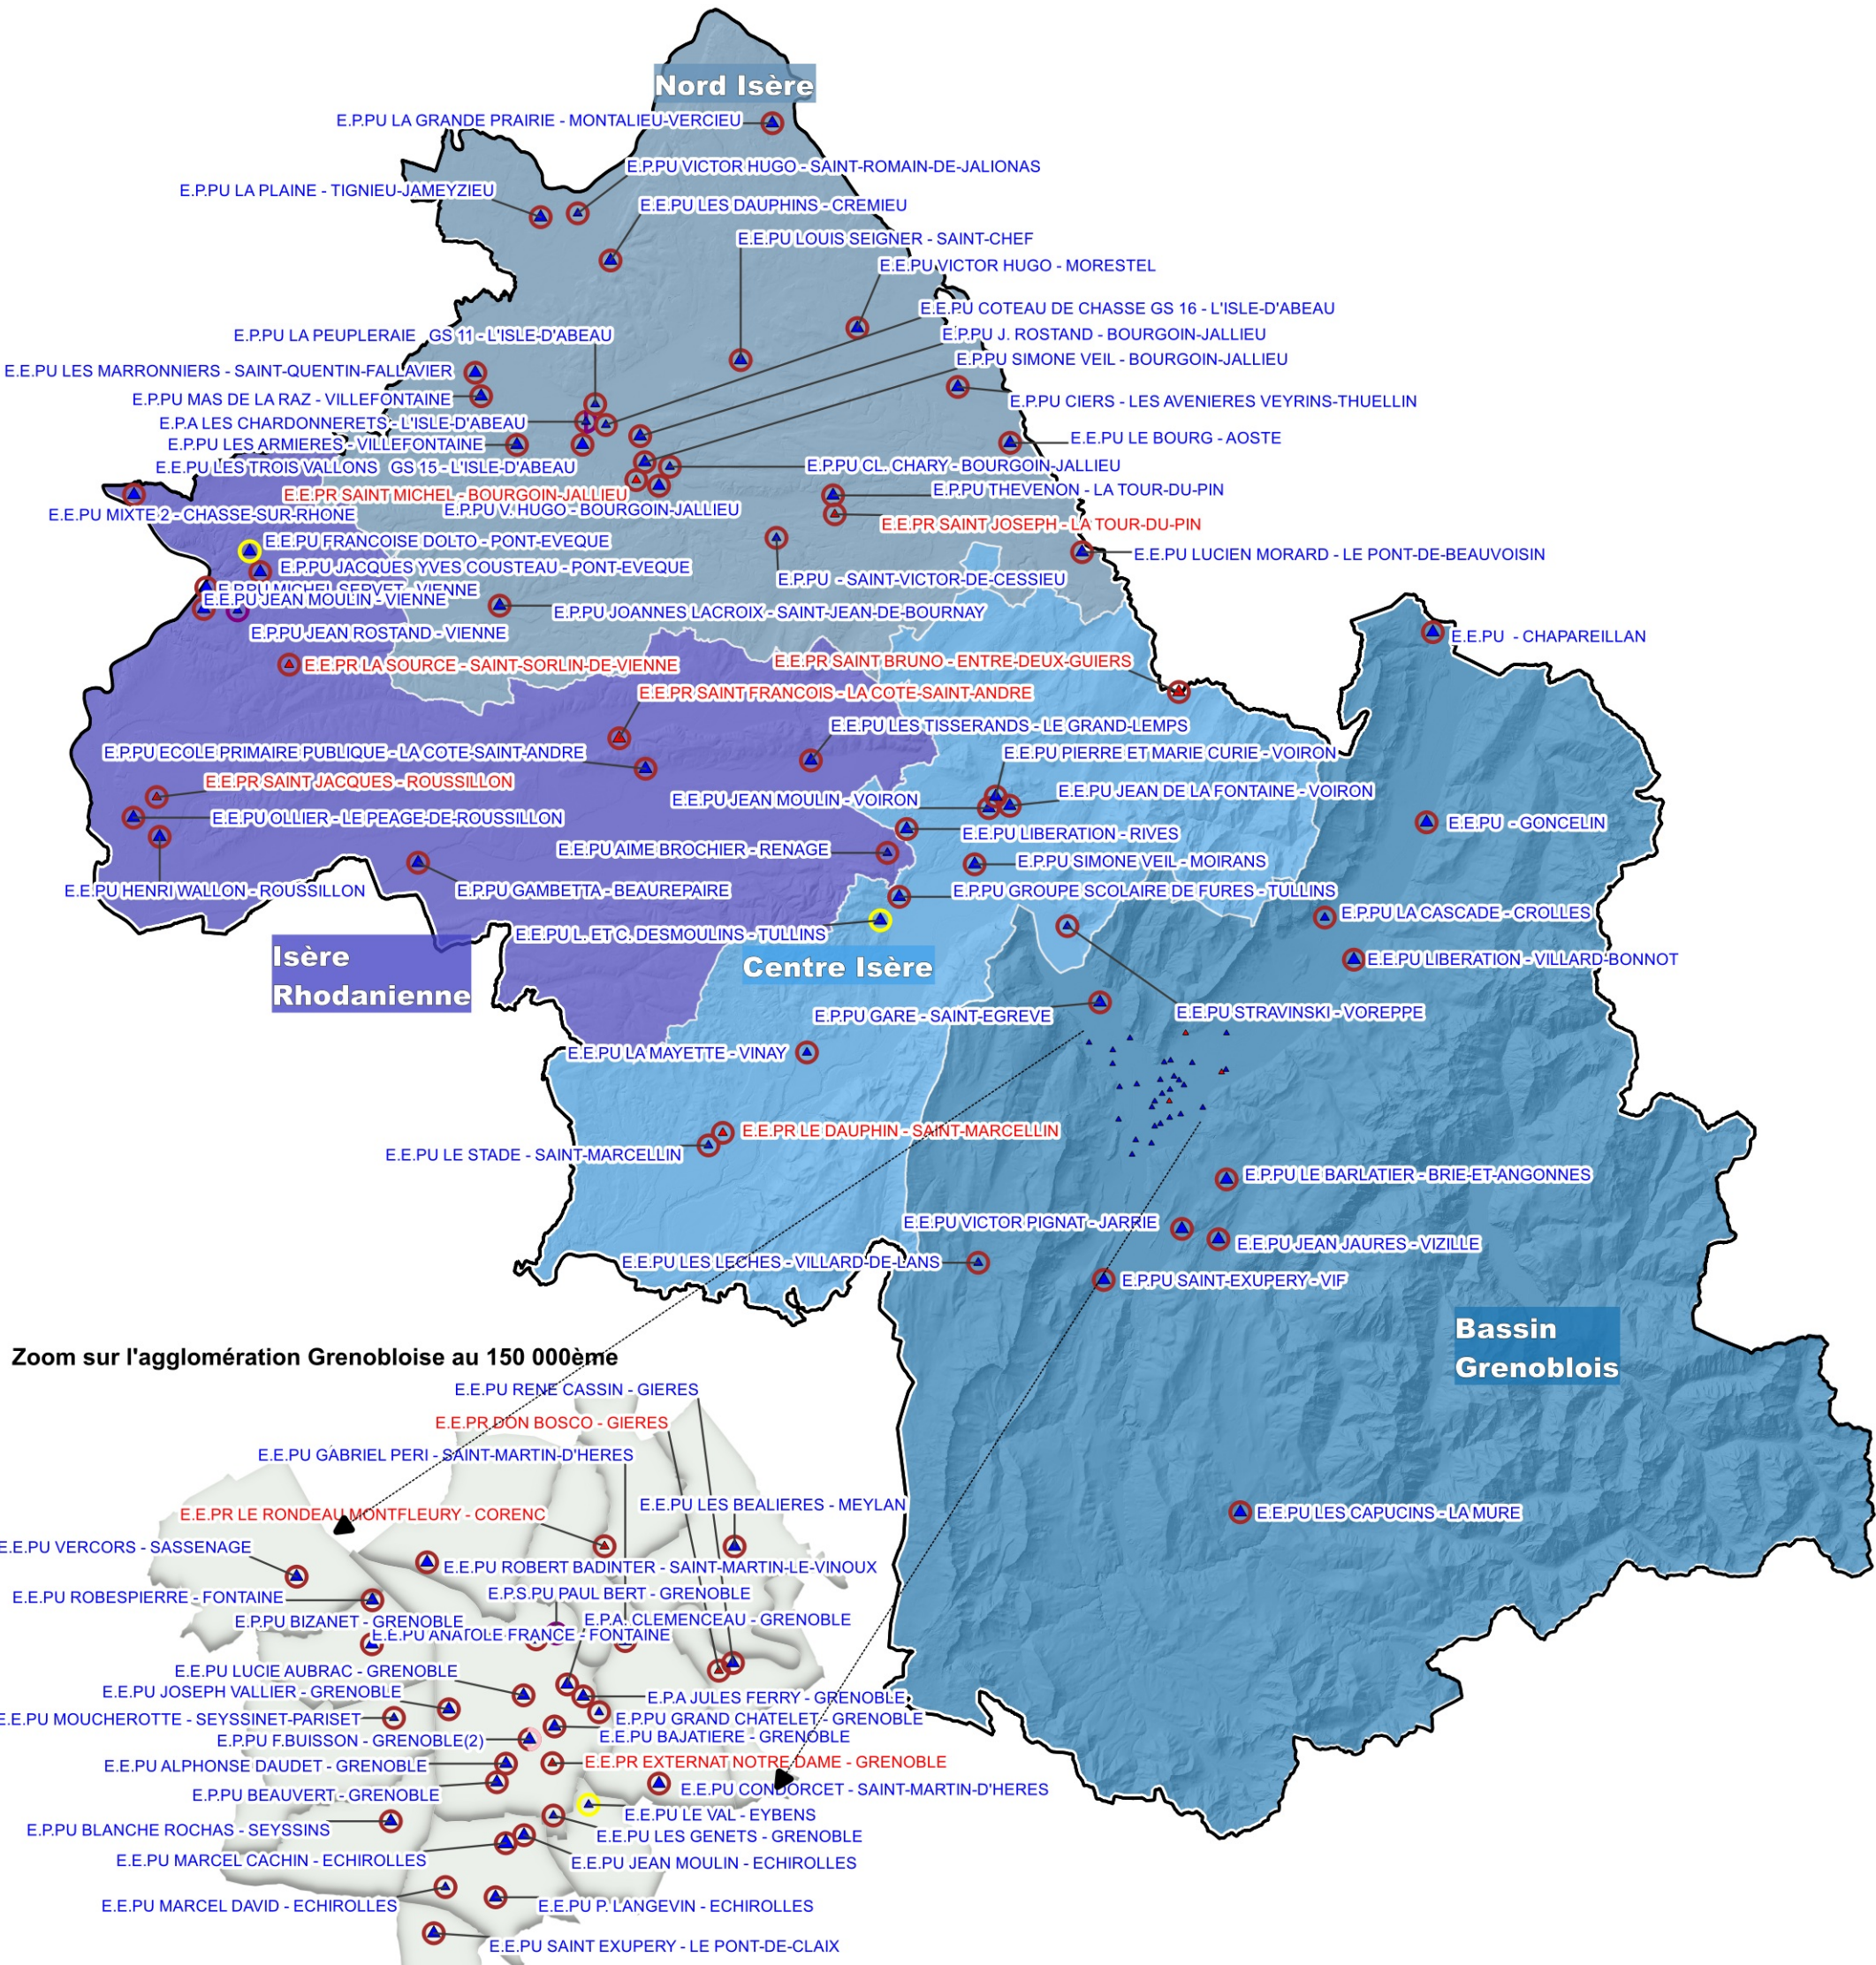

Réseau des écoles avec un dispositif ULIS en Isère

Année scolaire 2023 - 2024

Légende

Contour de bassin

BASSIN DE FORMATION

- Troubles des fonctions cognitives
- Troubles Envahissants du Développement
- Troubles des fonctions auditives
- Troubles Spécifiques du Langage et des Apprentissages
- Troubles de la Fonction Visuelle
- Troubles des fonctions cognitives

Effectifs d'élèves en ULIS

- ▲ Plus de 20
- ▲ Entre 10 et 20
- ▲ Moins de 10
- ▲ Ecole publique avec dispositif ULIS
- ▲ Ecole privée sous-contrat avec dispositif ULIS

Source fond de carte : IGN - BD TOPO 2018
Source de données : RAMSESE - Enquête 3 et 12