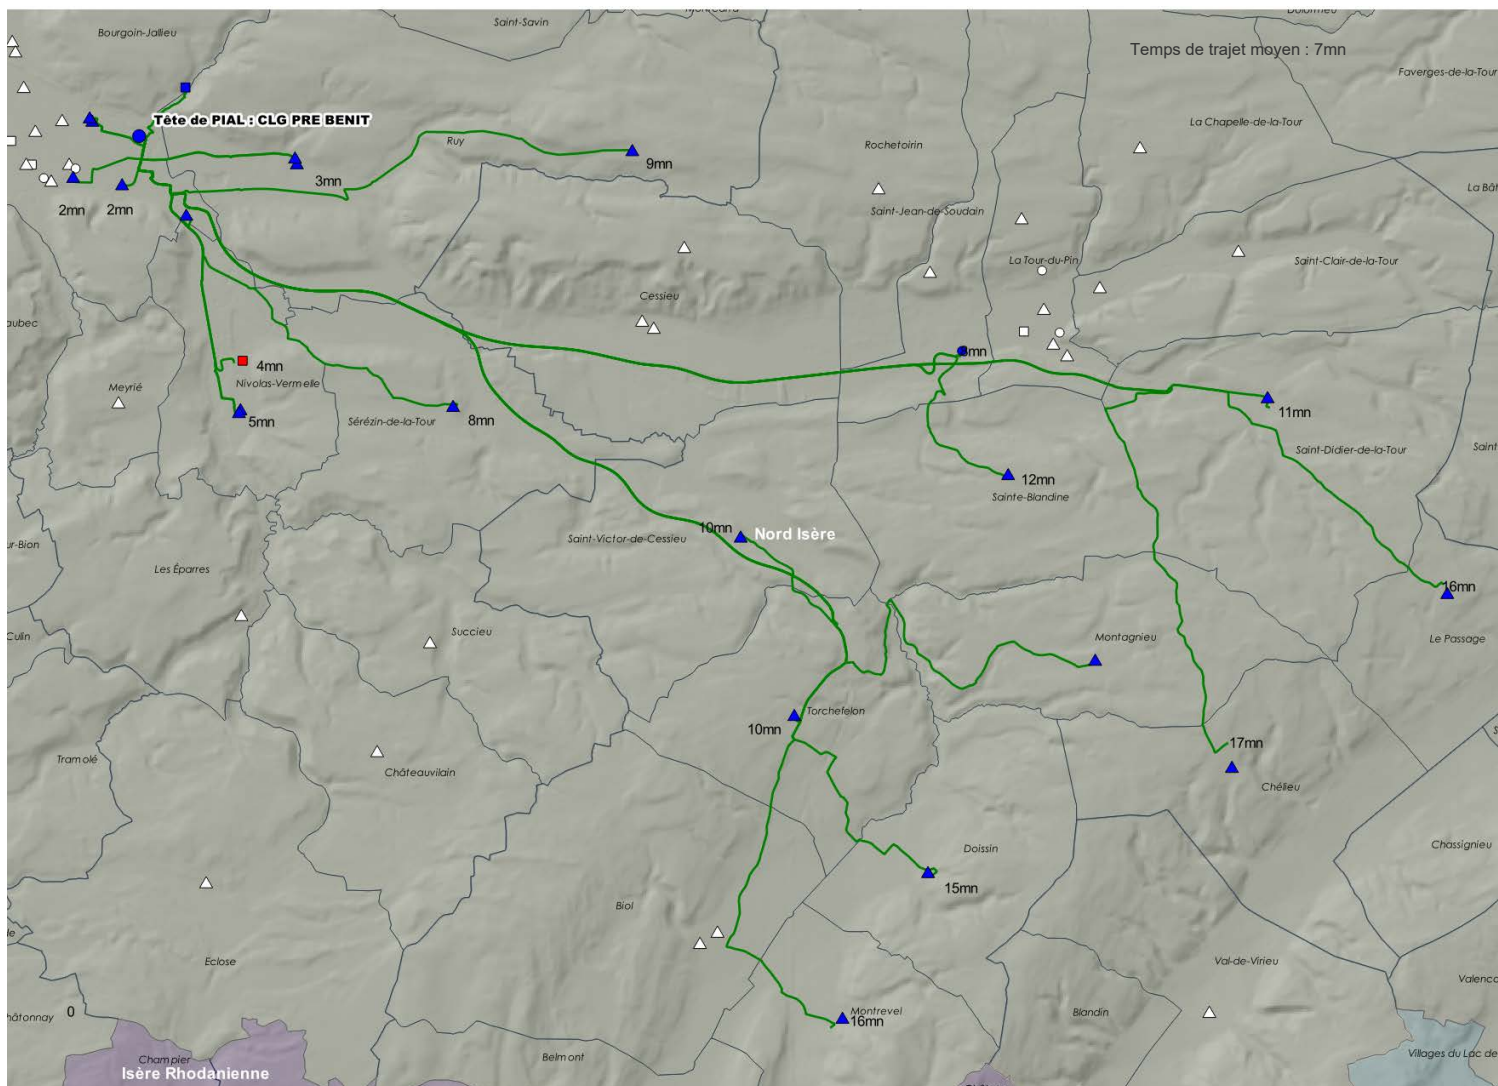

UAI Adhérente	Etablissement	Bassin	Code INSEE	Commune
0380111P	Collège public PRE BENIT	NORD ISERE	38053	BOURGOIN-JALLIEU
0380224M	Ecole primaire publique BOUSSIEU	NORD ISERE	38053	BOURGOIN-JALLIEU
0380656G	Ecole maternelle publique PRE BENIT	NORD ISERE	38053	BOURGOIN-JALLIEU
0382271M	FAUX	NORD ISERE	38053	BOURGOIN-JALLIEU
0382557Y	Ecole élémentaire publique PRE BENIT	NORD ISERE	38053	BOURGOIN-JALLIEU
0382694X	Ecole primaire publique CL. CHARY	NORD ISERE	38053	BOURGOIN-JALLIEU
0382748F	Ecole primaire publique V. HUGO	NORD ISERE	38053	BOURGOIN-JALLIEU
0380315L	Ecole primaire publique CHELIEU	NORD ISERE	38098	CHELIEU
0380422C	Ecole primaire publique DOISSIN	NORD ISERE	38147	DOISSIN
0380837D	Ecole primaire publique LE PASSAGE	NORD ISERE	38296	LE PASSAGE
0380755P	Ecole primaire publique VILLAGE	NORD ISERE	38246	MONTAGNIEU
0380774K	Ecole élémentaire publique MONTREVEL	NORD ISERE	38257	MONTREVEL
0382058F	Ecole maternelle publique NIVOLAS-VERMELLE	NORD ISERE	38276	NIVOLAS-VERMELLE
0382243G	Ecole élémentaire publique NIVOLAS-VERMELLE	NORD ISERE	38276	NIVOLAS-VERMELLE
0383072H	Lycée privé SAINT MARC	NORD ISERE	38276	NIVOLAS-VERMELLE
0380763Y	Ecole primaire publique KIMMERLING	NORD ISERE	38348	RUY-MONTCEAU
0382190Z	Ecole maternelle publique CENTRE	NORD ISERE	38348	RUY-MONTCEAU
0382959K	Ecole élémentaire publique CENTRE	NORD ISERE	38348	RUY-MONTCEAU
0382563E	Ecole primaire publique LES PETITS CASSOLARDS	NORD ISERE	38381	SAINT-DIDIER-DE-LA-TOUR
0380985P	Ecole primaire publique SAINTE-BLANDINE	NORD ISERE	38369	SAINTE-BLANDINE
0382621T	Collège public LES DAUPHINS	NORD ISERE	38401	SAINT-JEAN-DE-SOUDAIN
0382635H	Ecole primaire publique SAINT-VICTOR-DE-CESSIEU	NORD ISERE	38464	SAINT-VICTOR-DE-CESSIEU
0381257K	Ecole primaire publique EUGENE ROBERT	NORD ISERE	38481	SEREZIN-DE-LA-TOUR
0381328M	Ecole primaire publique TORCHEFELON	NORD ISERE	38508	TORCHEFELON