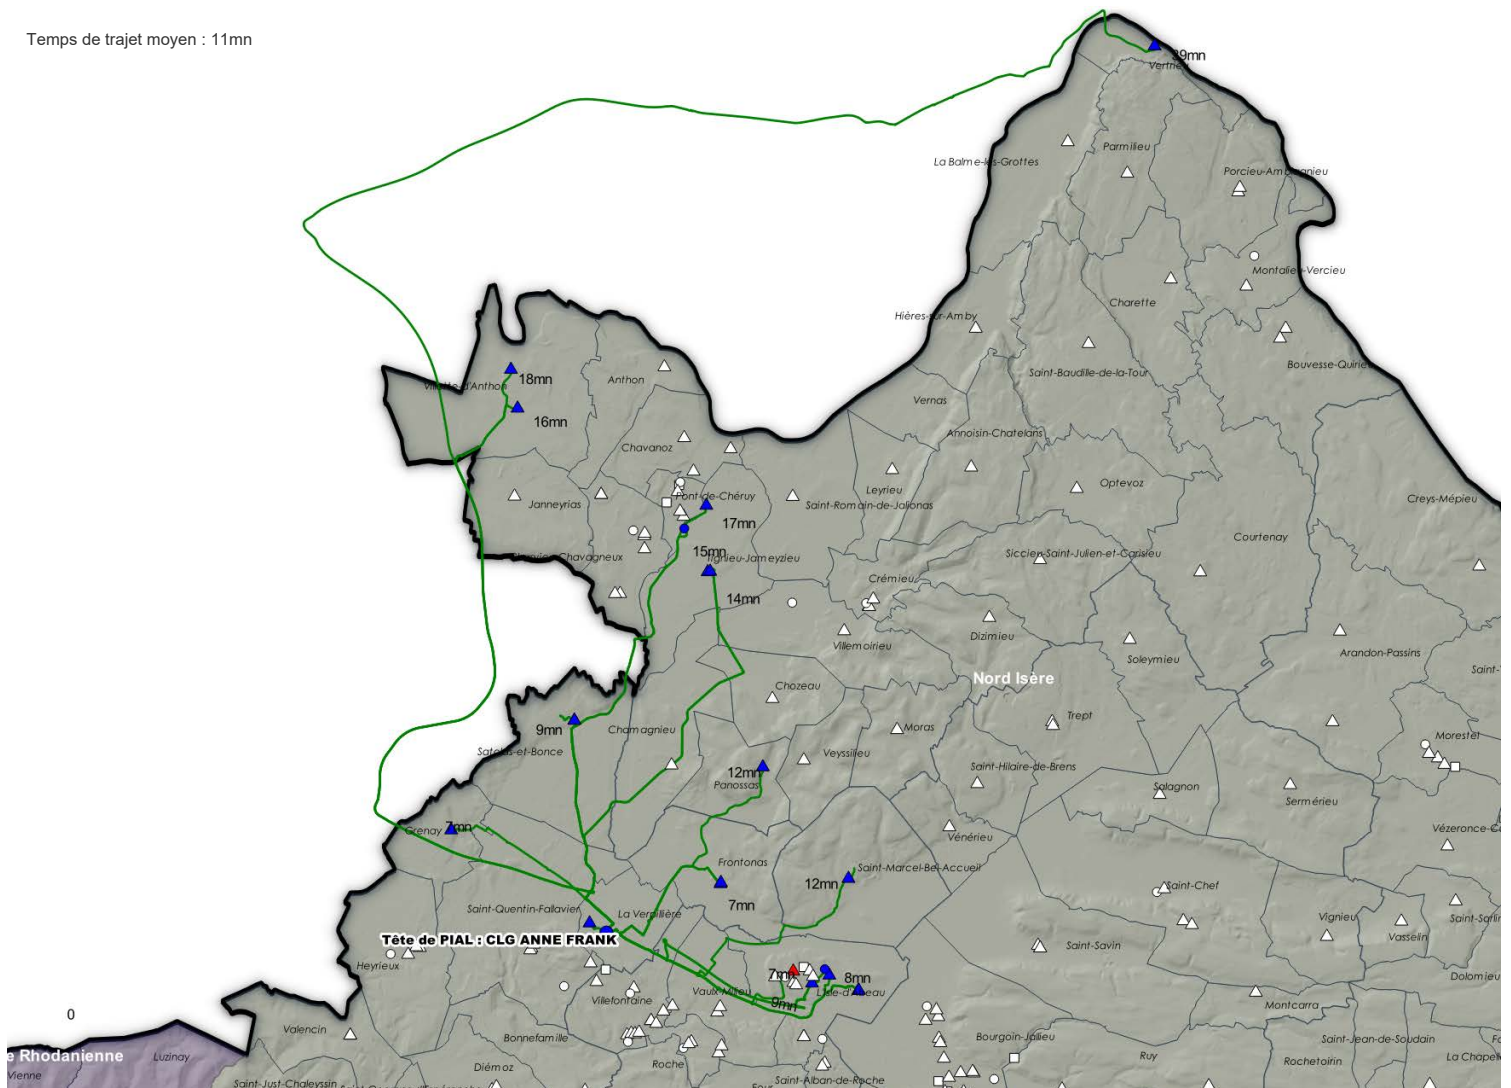

Temps de trajet moyen : 11mn