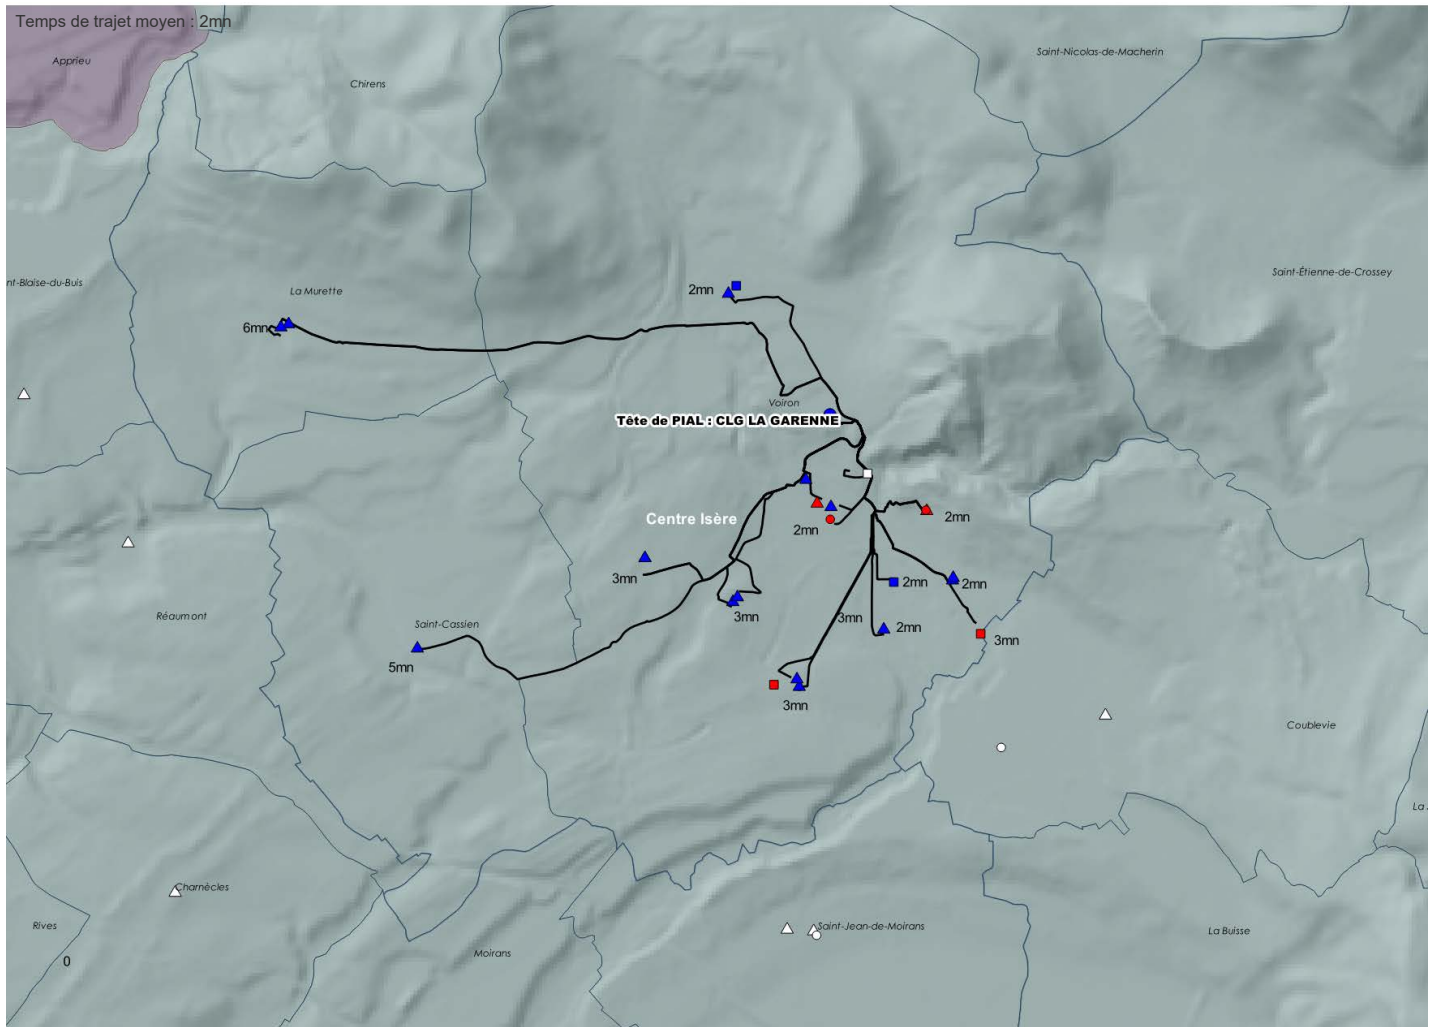

UAI Adhérente	Etablissement	Bassin	Code INSEE	Commune
0382658H	Ecole maternelle publique LA MURETTE	CENTRE ISERE	38270	LA MURETTE
0382965S	Ecole élémentaire publique LA MURETTE	CENTRE ISERE	38270	LA MURETTE
0380993Y	Ecole primaire publique SAINT-CASSIEN	CENTRE ISERE	38373	SAINT-CASSIEN
0380091T	Lycée public EDOUARD HERRIOT	CENTRE ISERE	38563	VOIRON
0380092U	Lycée public FERDINAND BUISSON	CENTRE ISERE	38563	VOIRON
0380415V	Ecole élémentaire privée SAINTE MARIE	CENTRE ISERE	38563	VOIRON
0380416W	Ecole élémentaire privée NOTRE DAME DES VICTOIRES	CENTRE ISERE	38563	VOIRON
0381493S	Ecole élémentaire publique LE FATON	CENTRE ISERE	38563	VOIRON
0381500Z	Ecole maternelle publique JEAN DE LA FONTAINE	CENTRE ISERE	38563	VOIRON
0381501A	Ecole maternelle publique JULES RAVAT	CENTRE ISERE	38563	VOIRON
0381683Y	Lycée privé NOTRE DAME DES VICTOIRES	CENTRE ISERE	38563	VOIRON
0381710C	Collège privé SAINT JOSEPH	CENTRE ISERE	38563	VOIRON
0381889X	Ecole élémentaire publique JEAN MOULIN	CENTRE ISERE	38563	VOIRON
0381920F	Ecole maternelle publique JEAN MOULIN	CENTRE ISERE	38563	VOIRON
0382025V	Ecole élémentaire publique JEAN DE LA FONTAINE	CENTRE ISERE	38563	VOIRON
0382042N	Collège public LA GARENNE	CENTRE ISERE	38563	VOIRON
0382121Z	Ecole primaire publique LA BRUNERIE	CENTRE ISERE	38563	VOIRON
0382169B	Lycée privé LES PRAIRIES	CENTRE ISERE	38563	VOIRON
0382236Z	Ecole maternelle publique CRIEL	CENTRE ISERE	38563	VOIRON
0382246K	Ecole élémentaire publique CRIEL	CENTRE ISERE	38563	VOIRON
0382247L	Ecole primaire publique JULES FERRY	CENTRE ISERE	38563	VOIRON
0382484U	Ecole maternelle publique LE FATON	CENTRE ISERE	38563	VOIRON
0382584C	Collège privé NOTRE DAME DES VICTOIRES	CENTRE ISERE	38563	VOIRON
0382714U	Ecole élémentaire publique PIERRE ET MARIE CURIE	CENTRE ISERE	38563	VOIRON