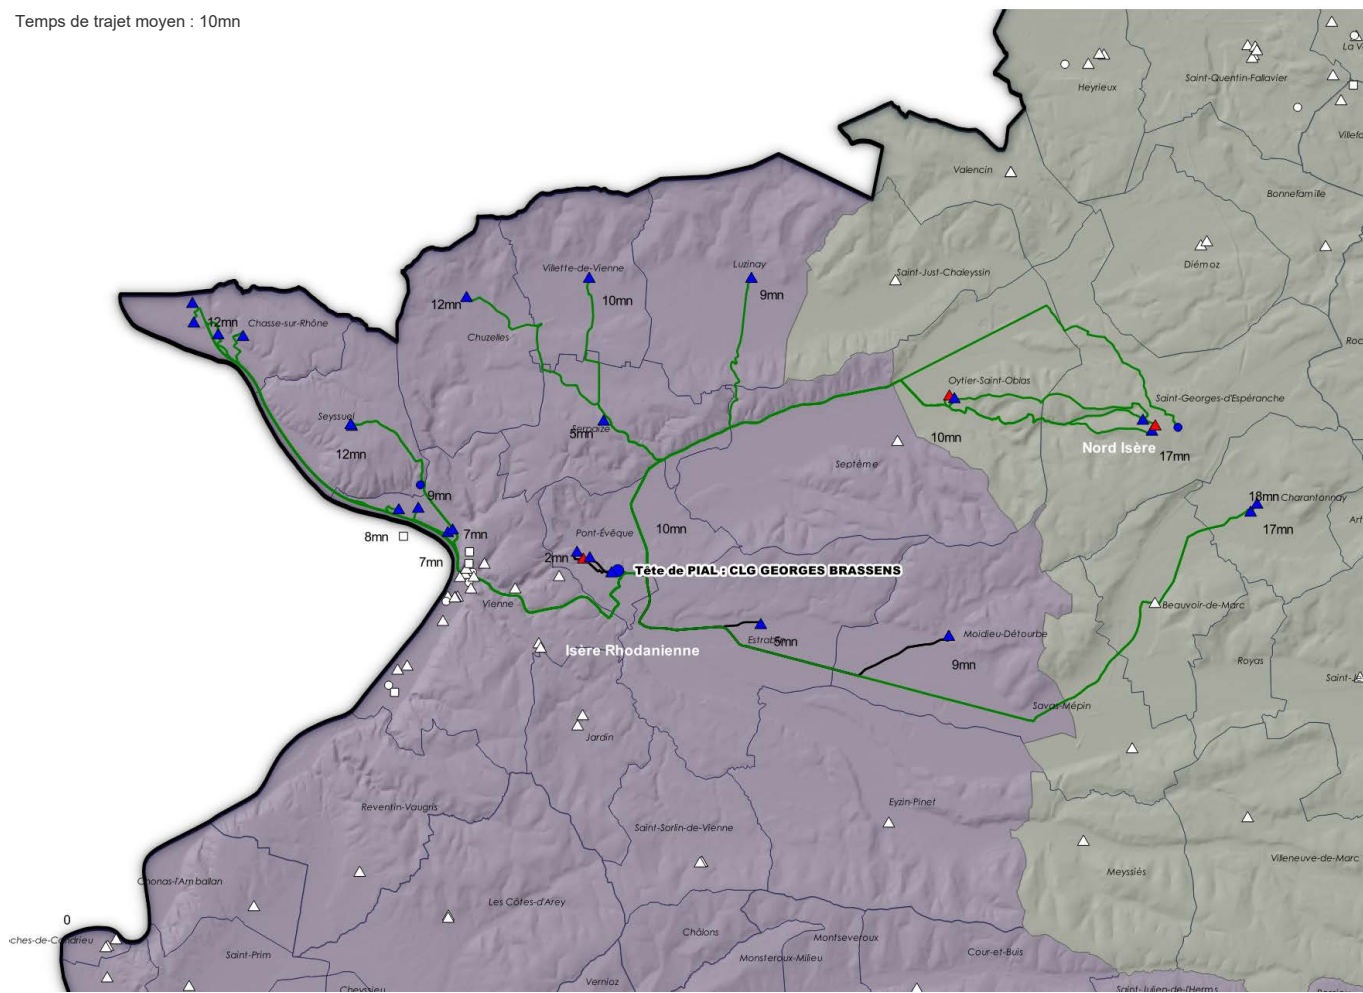

Temps de trajet moyen : 10mn