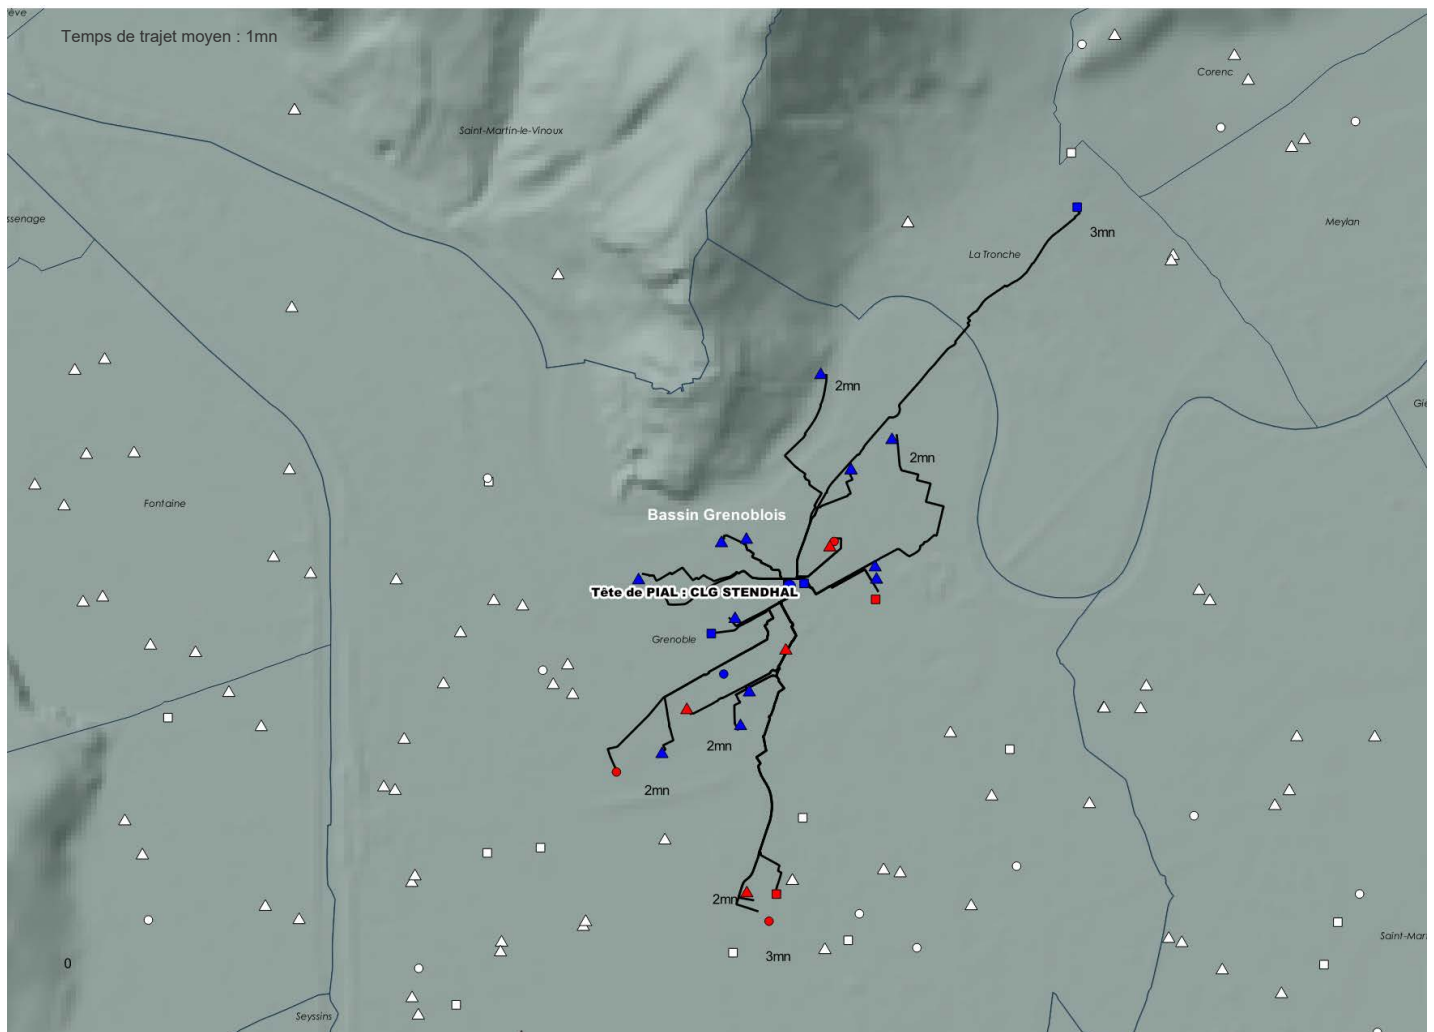

UAI Adhérente	Etablissement	Bassin	Code INSEE	Commune
0380027Y	Lycée public CHAMPOLLION	BASSIN GRENOBLOIS	38185	GRENOBLE
0380028Z	Lycée public STENDHAL	BASSIN GRENOBLOIS	38185	GRENOBLE
0380537C	Ecole maternelle publique MILLET	BASSIN GRENOBLOIS	38185	GRENOBLE
0380556Y	Ecole maternelle publique CORNELIE GEMOND	BASSIN GRENOBLOIS	38185	GRENOBLE
0380563F	Ecole maternelle publique JEAN JAURES	BASSIN GRENOBLOIS	38185	GRENOBLE
0380565H	Ecole maternelle publique JARDIN DE VILLE	BASSIN GRENOBLOIS	38185	GRENOBLE
0380578X	Ecole élémentaire publique MENON	BASSIN GRENOBLOIS	38185	GRENOBLE
0380581A	Ecole élémentaire publique JARDIN DE VILLE	BASSIN GRENOBLOIS	38185	GRENOBLE
0380610G	Ecole maternelle publique MARCEAU	BASSIN GRENOBLOIS	38185	GRENOBLE
0381664C	Collège privé LA SALLE L'AIGLE GRENOBLE	BASSIN GRENOBLOIS	38185	GRENOBLE
0381666E	Lycée privé PIERRE TERMIER	BASSIN GRENOBLOIS	38185	GRENOBLE
0381690F	Ecole élémentaire privée SAINTE MARIE DES CHARMILLES	BASSIN GRENOBLOIS	38185	GRENOBLE
0381696M	Collège privé BAYARD	BASSIN GRENOBLOIS	38185	GRENOBLE
0381758E	Lycée privé DU TERTIAIRE LES CHARMILLES	BASSIN GRENOBLOIS	38185	GRENOBLE
0381901K	Ecole élémentaire privée SAINT JOSEPH	BASSIN GRENOBLOIS	38185	GRENOBLE
0381935X	Ecole primaire publique SAINT LAURENT	BASSIN GRENOBLOIS	38185	GRENOBLE
0381958X	Ecole élémentaire privée BAYARD	BASSIN GRENOBLOIS	38185	GRENOBLE
0382111N	Collège public CHAMPOLLION	BASSIN GRENOBLOIS	38185	GRENOBLE
0382114S	Collège public STENDHAL	BASSIN GRENOBLOIS	38185	GRENOBLE
0382286D	Ecole primaire publique BIZANET	BASSIN GRENOBLOIS	38185	GRENOBLE
0382597S	Ecole primaire publique PAUL BERT	BASSIN GRENOBLOIS	38185	GRENOBLE
0382712S	Ecole élémentaire publique LUCIE AUBRAC	BASSIN GRENOBLOIS	38185	GRENOBLE
0382716W	Ecole maternelle publique JULES VERNE	BASSIN GRENOBLOIS	38185	GRENOBLE
0382801N	Ecole élémentaire publique JEAN JAURES	BASSIN GRENOBLOIS	38185	GRENOBLE
0382917P	Ecole élémentaire privée LOUBAVITCH	BASSIN GRENOBLOIS	38185	GRENOBLE
0383437E	Collège privé LES CHARMILLES	BASSIN GRENOBLOIS	38185	GRENOBLE
0383543V	Ecole élémentaire publique MARIANNE COHN	BASSIN GRENOBLOIS	38185	GRENOBLE
0381630R	Lycée public ANNEXE PEDAGOGIQUE SOINS ETUDE	BASSIN GRENOBLOIS	38516	LA TRONCHE