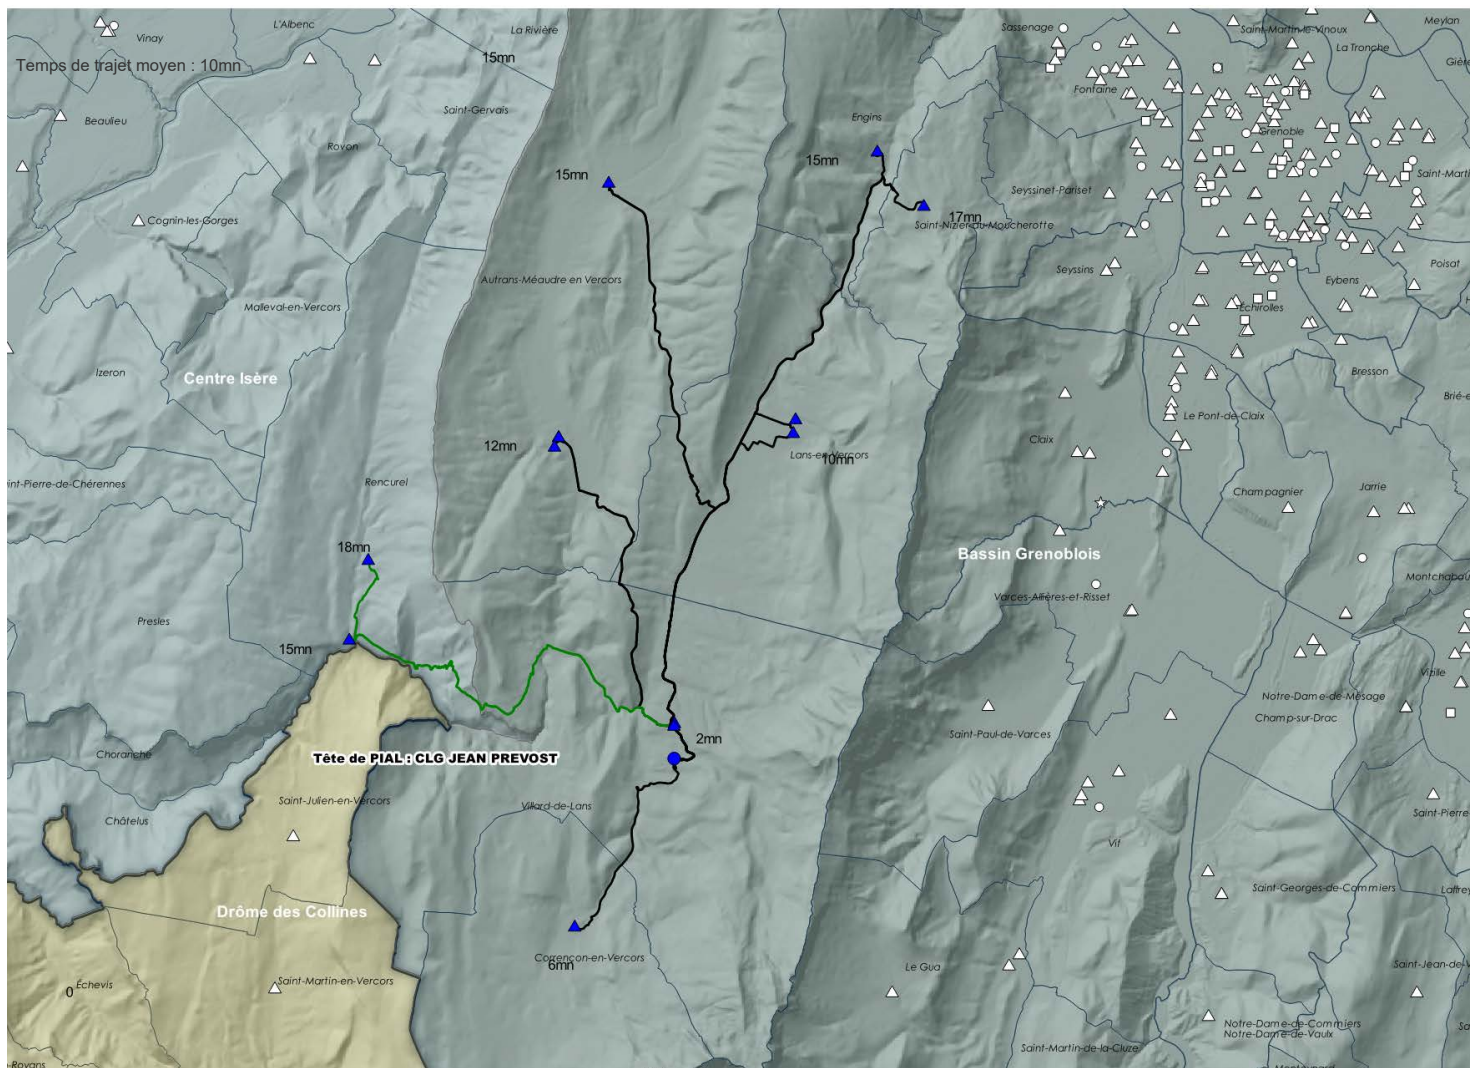

UAI Adhérente	Etablissement	Bassin	Code INSEE	Commune
0380703H	Ecole élémentaire publique AGNES RUGER-BUISSON	BASSIN GRENOBLOIS	38225	AUTRANS-MEAUDRE EN VERCORS
0382254U	Ecole maternelle publique AUTRANS-MEAUDRE EN VERCORS	BASSIN GRENOBLOIS	38225	AUTRANS-MEAUDRE EN VERCORS
0382790B	Ecole élémentaire publique AUTRANS-MEAUDRE EN VERCORS	BASSIN GRENOBLOIS	38225	AUTRANS-MEAUDRE EN VERCORS
0382809X	Ecole maternelle publique AUTRANS-MEAUDRE EN VERCORS	BASSIN GRENOBLOIS	38225	AUTRANS-MEAUDRE EN VERCORS
0380375B	Ecole primaire publique CORRENCON-EN-VERCORS	BASSIN GRENOBLOIS	38129	CORRENCON-EN-VERCORS
0380448F	Ecole primaire publique ENGINS	BASSIN GRENOBLOIS	38153	ENGINS
0380674B	Ecole élémentaire publique LANS-EN-VERCORS	BASSIN GRENOBLOIS	38205	LANS-EN-VERCORS
0382683K	Ecole maternelle publique LANS-EN-VERCORS	BASSIN GRENOBLOIS	38205	LANS-EN-VERCORS
0380914M	Ecole élémentaire publique LE VILLAGE	CENTRE ISERE	38333	RENCUREL
0380915N	Ecole primaire publique LA BALME	CENTRE ISERE	38333	RENCUREL
0381150U	Ecole primaire publique SAINT-NIZIER-DU-MOUCHEROTTE	BASSIN GRENOBLOIS	38433	SAINTE-NIZIER-DU-MOUCHEROTTE
0380097Z	FAUX	BASSIN GRENOBLOIS	38548	VILLARD-DE-LANS
0381567X	Ecole maternelle publique LES LECHES	BASSIN GRENOBLOIS	38548	VILLARD-DE-LANS
0382429J	Collège public JEAN PREVOST	BASSIN GRENOBLOIS	38548	VILLARD-DE-LANS
0382900W	Ecole élémentaire publique LES LECHES	BASSIN GRENOBLOIS	38548	VILLARD-DE-LANS