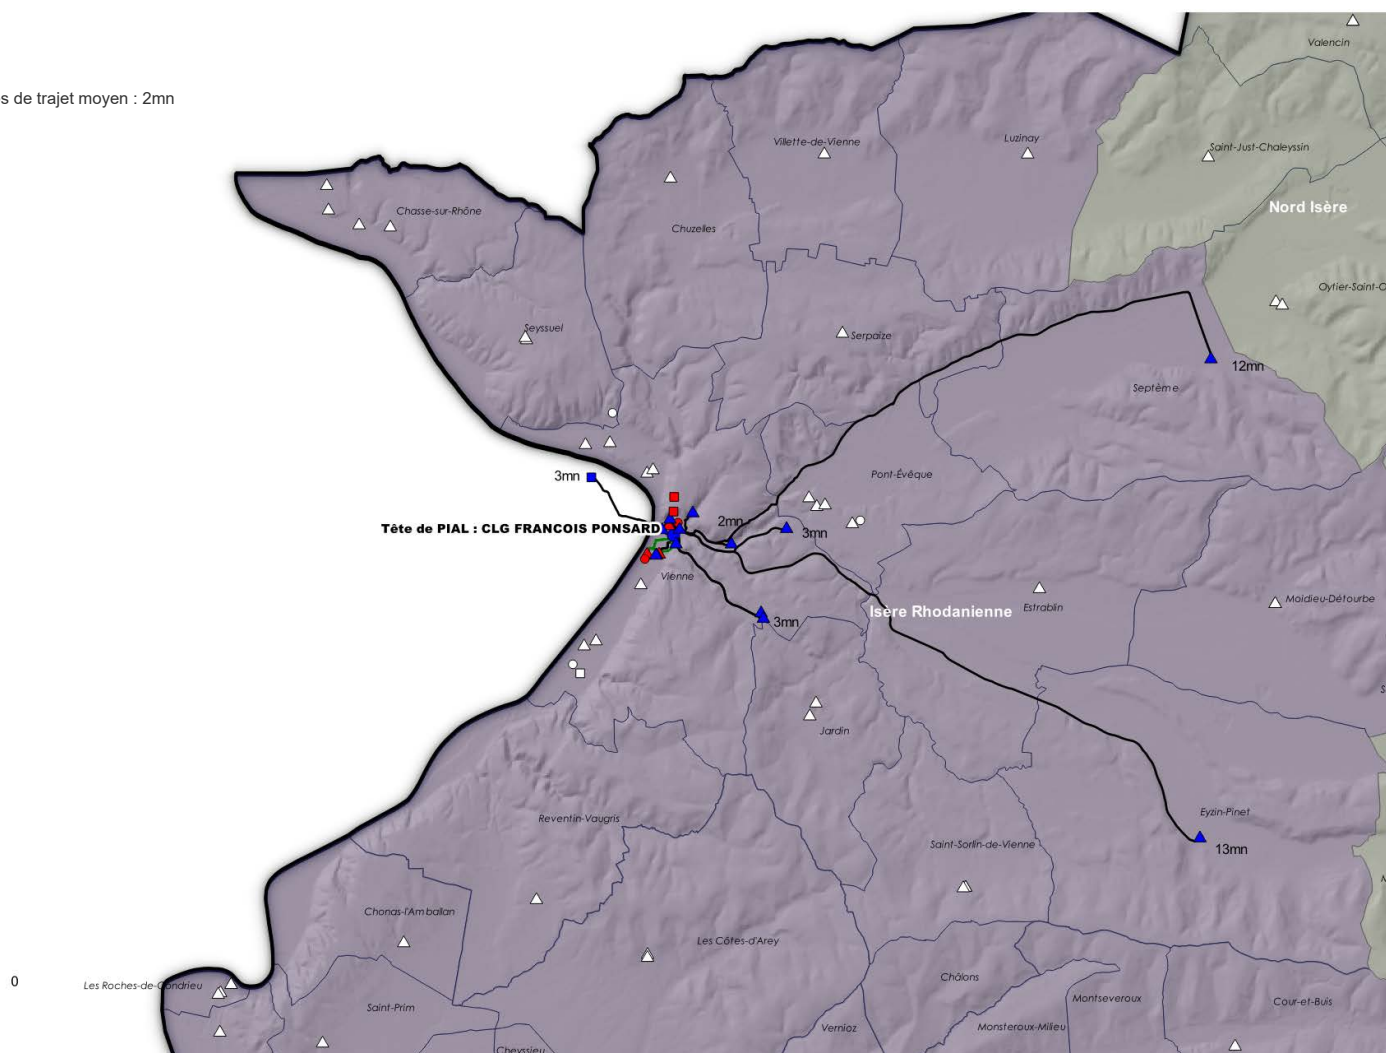

Temps de trajet moyen : 2mn