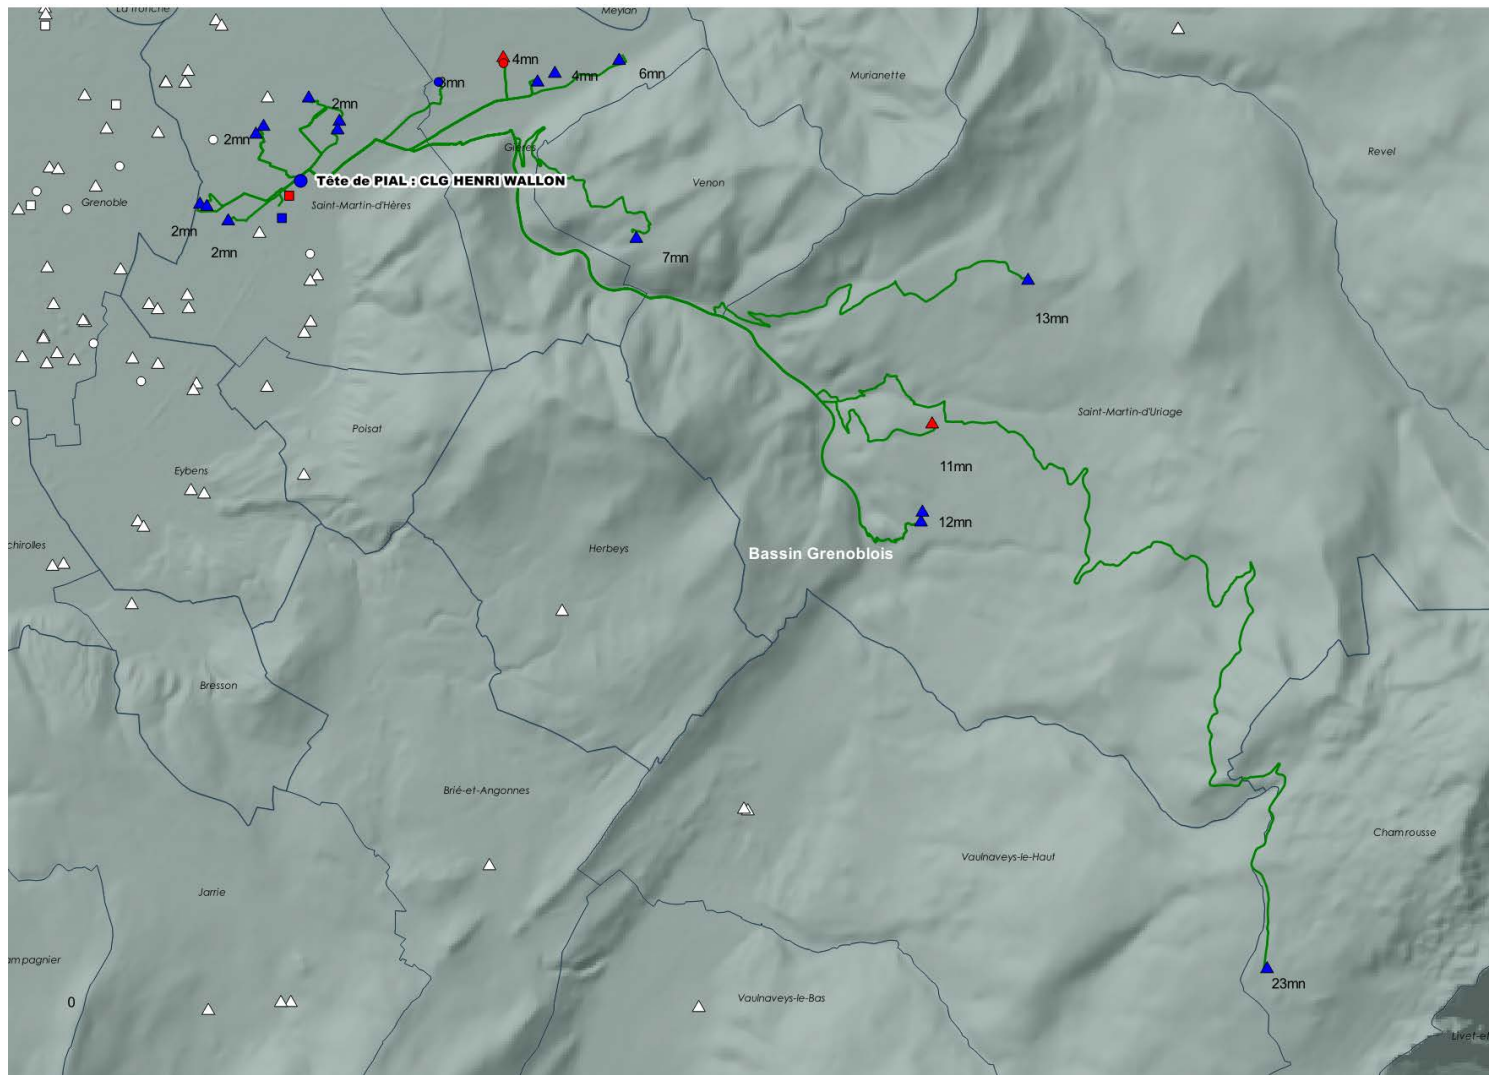

UAI Adhérente	Etablissement	Bassin	Code INSEE	Commune
0381575F	Ecole primaire publique ROCHE BERANGER	BASSIN GRENOBLOIS	38567	CHAMROUSSE
0380025W	Collège public LE CHAMANDIER	BASSIN GRENOBLOIS	38179	GIERES
0380527S	Ecole maternelle publique RENE CASSIN	BASSIN GRENOBLOIS	38179	GIERES
0381672L	Ecole élémentaire privée DON BOSCO	BASSIN GRENOBLOIS	38179	GIERES
0381694K	Collège privé DON BOSCO	BASSIN GRENOBLOIS	38179	GIERES
0382240D	Ecole élémentaire publique RENE CASSIN	BASSIN GRENOBLOIS	38179	GIERES
0382315K	Ecole maternelle publique GEORGES ARGOUD PUY	BASSIN GRENOBLOIS	38179	GIERES
0380065P	Collège public HENRI WALLON	BASSIN GRENOBLOIS	38421	SAINT-MARTIN-D'HERES
0381106W	Ecole maternelle publique JOLIOT CURIE	BASSIN GRENOBLOIS	38421	SAINT-MARTIN-D'HERES
0381109Z	Ecole maternelle publique PAUL LANGEVIN	BASSIN GRENOBLOIS	38421	SAINT-MARTIN-D'HERES
0381118J	Ecole élémentaire publique VOLTAIRE	BASSIN GRENOBLOIS	38421	SAINT-MARTIN-D'HERES
0381566W	Ecole maternelle publique VOLTAIRE	BASSIN GRENOBLOIS	38421	SAINT-MARTIN-D'HERES
0381798Y	Ecole primaire publique ST JUST	BASSIN GRENOBLOIS	38421	SAINT-MARTIN-D'HERES
0382170C	Lycée privé SCHNEIDER ELECTRIC	BASSIN GRENOBLOIS	38421	SAINT-MARTIN-D'HERES
0382203N	Lycée public PABLO NERUDA	BASSIN GRENOBLOIS	38421	SAINT-MARTIN-D'HERES
0382250P	Ecole élémentaire publique JOLIOT CURIE	BASSIN GRENOBLOIS	38421	SAINT-MARTIN-D'HERES
0382796H	Ecole maternelle publique JEANNE LABOURBE	BASSIN GRENOBLOIS	38421	SAINT-MARTIN-D'HERES
0383155Y	Ecole élémentaire publique PAUL LANGEVIN	BASSIN GRENOBLOIS	38421	SAINT-MARTIN-D'HERES
0381171S	Ecole élémentaire privée NOTRE DAME	BASSIN GRENOBLOIS	38422	SAINT-MARTIN-D'URIAGE
0382233W	Ecole maternelle publique LES PETITES MAISONS	BASSIN GRENOBLOIS	38422	SAINT-MARTIN-D'URIAGE
0382901X	Ecole élémentaire publique LES PETITES MAISONS	BASSIN GRENOBLOIS	38422	SAINT-MARTIN-D'URIAGE
0383221V	Ecole primaire publique LE PINET	BASSIN GRENOBLOIS	38422	SAINT-MARTIN-D'URIAGE
0381388C	Ecole primaire publique VENON	BASSIN GRENOBLOIS	38533	VENON