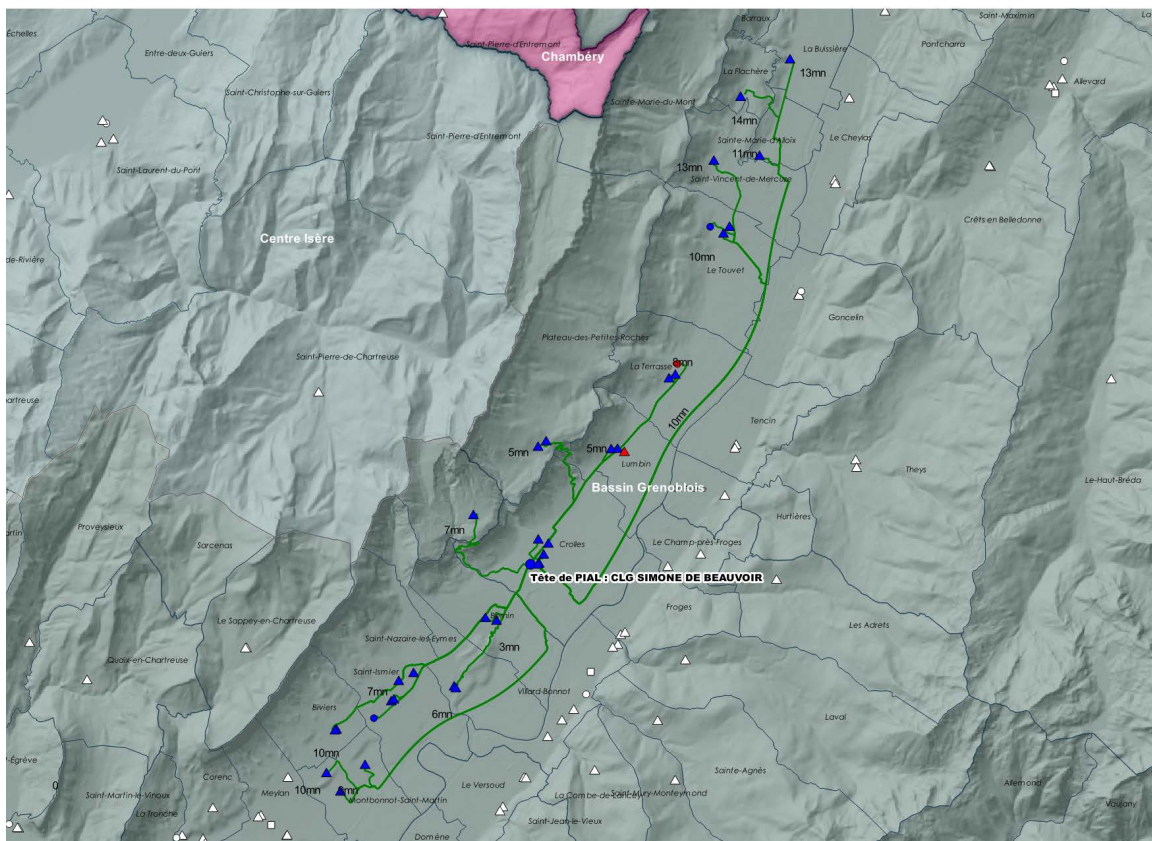

UAI Adhérente	Etablissement	Bassin	Code INSEE	Commune
0381917C	Ecole maternelle publique LES DAUPHINS	BASSIN GRENOBLOIS	38039	BERNIN
0382468B	Ecole élémentaire publique LES DAUPHINS	BASSIN GRENOBLOIS	38039	BERNIN
0382134N	Ecole maternelle publique BIVIERS	BASSIN GRENOBLOIS	38045	BIVIERS
0382614K	Ecole élémentaire publique BIVIERS	BASSIN GRENOBLOIS	38045	BIVIERS
0382078C	Ecole primaire publique LA CASCADE	BASSIN GRENOBLOIS	38140	CROLLES
0382238B	Ecole primaire publique CHARTREUSE	BASSIN GRENOBLOIS	38140	CROLLES
0382690T	Ecole primaire publique LES SOURCES	BASSIN GRENOBLOIS	38140	CROLLES
0382781S	Collège public SIMONE DE BEAUVOIR	BASSIN GRENOBLOIS	38140	CROLLES
0382799L	Ecole maternelle publique LES CLAPISSES	BASSIN GRENOBLOIS	38140	CROLLES
0382903Z	Ecole élémentaire publique BELLEDONNE	BASSIN GRENOBLOIS	38140	CROLLES
0380243H	Ecole élémentaire publique LES DAUPHINS	BASSIN GRENOBLOIS	38062	LA BUISSIERE
0382212Y	Ecole maternelle publique LA FLACHERE	BASSIN GRENOBLOIS	38166	LA FLACHERE
0382199J	Collège privé LA TERRASSE	BASSIN GRENOBLOIS	38503	LA TERRASSE
0382308C	Ecole maternelle publique LA TERRASSE	BASSIN GRENOBLOIS	38503	LA TERRASSE
0382707L	Ecole élémentaire publique LA TERRASSE	BASSIN GRENOBLOIS	38503	LA TERRASSE
0381796W	Ecole maternelle publique LE TOUVET	BASSIN GRENOBLOIS	38511	LE TOUVET
0382204P	Collège public LA PIERRE AIGUILLE	BASSIN GRENOBLOIS	38511	LE TOUVET
0382605A	Ecole élémentaire publique LES TROIS COURS	BASSIN GRENOBLOIS	38511	LE TOUVET
0380689T	Ecole élémentaire publique LUMBIN	BASSIN GRENOBLOIS	38214	LUMBIN
0382590J	Ecole maternelle publique LUMBIN	BASSIN GRENOBLOIS	38214	LUMBIN
0383067C	Ecole élémentaire privée SAINT JOSEPH	BASSIN GRENOBLOIS	38214	LUMBIN
0380760V	Ecole élémentaire publique DU BOURG	BASSIN GRENOBLOIS	38249	MONTBONNOT-SAINT-MARTIN
0381919E	Ecole maternelle publique LES CHAVANNES	BASSIN GRENOBLOIS	38249	MONTBONNOT-SAINT-MARTIN
0382946W	Ecole élémentaire publique TARTAI	BASSIN GRENOBLOIS	38249	MONTBONNOT-SAINT-MARTIN
0381152W	Ecole primaire publique PLATEAU-DES-PETITES-ROCHES	BASSIN GRENOBLOIS	38395	PLATEAU-DES-PETITES-ROCHES
0381855K	Ecole maternelle publique LES GANDINS	BASSIN GRENOBLOIS	38395	PLATEAU-DES-PETITES-ROCHES
0382191A	Ecole élémentaire publique LES GAUDES	BASSIN GRENOBLOIS	38395	PLATEAU-DES-PETITES-ROCHES
0381100P	Ecole élémentaire publique SAINTE-MARIE-D'ALLOIX	BASSIN GRENOBLOIS	38417	SAINTE-MARIE-D'ALLOIX
0381058U	Ecole élémentaire publique DES VIGNES	BASSIN GRENOBLOIS	38397	SAINTE-ISMIER
0381856L	Ecole primaire publique LA POULATIERE	BASSIN GRENOBLOIS	38397	SAINTE-ISMIER
0382100B	Collège public GRESIVAUDAN	BASSIN GRENOBLOIS	38397	SAINTE-ISMIER
0382224L	Ecole maternelle publique DES VIGNES	BASSIN GRENOBLOIS	38397	SAINTE-ISMIER
0382318N	Ecole primaire publique CLOS MARCHAND	BASSIN GRENOBLOIS	38397	SAINTE-ISMIER
0382091S	Ecole maternelle publique SAINT-NAZAIRE-LES-EYMES	BASSIN GRENOBLOIS	38431	SAINTE-NAZAIRE-LES-EYMES
0382161T	Ecole élémentaire publique DU MANIVAL	BASSIN GRENOBLOIS	38431	SAINTE-NAZAIRE-LES-EYMES
0381224Z	Ecole primaire publique DOUDARD DE LAGREE	BASSIN GRENOBLOIS	38466	SAINTE-VINCENT-DE-MERCUZE