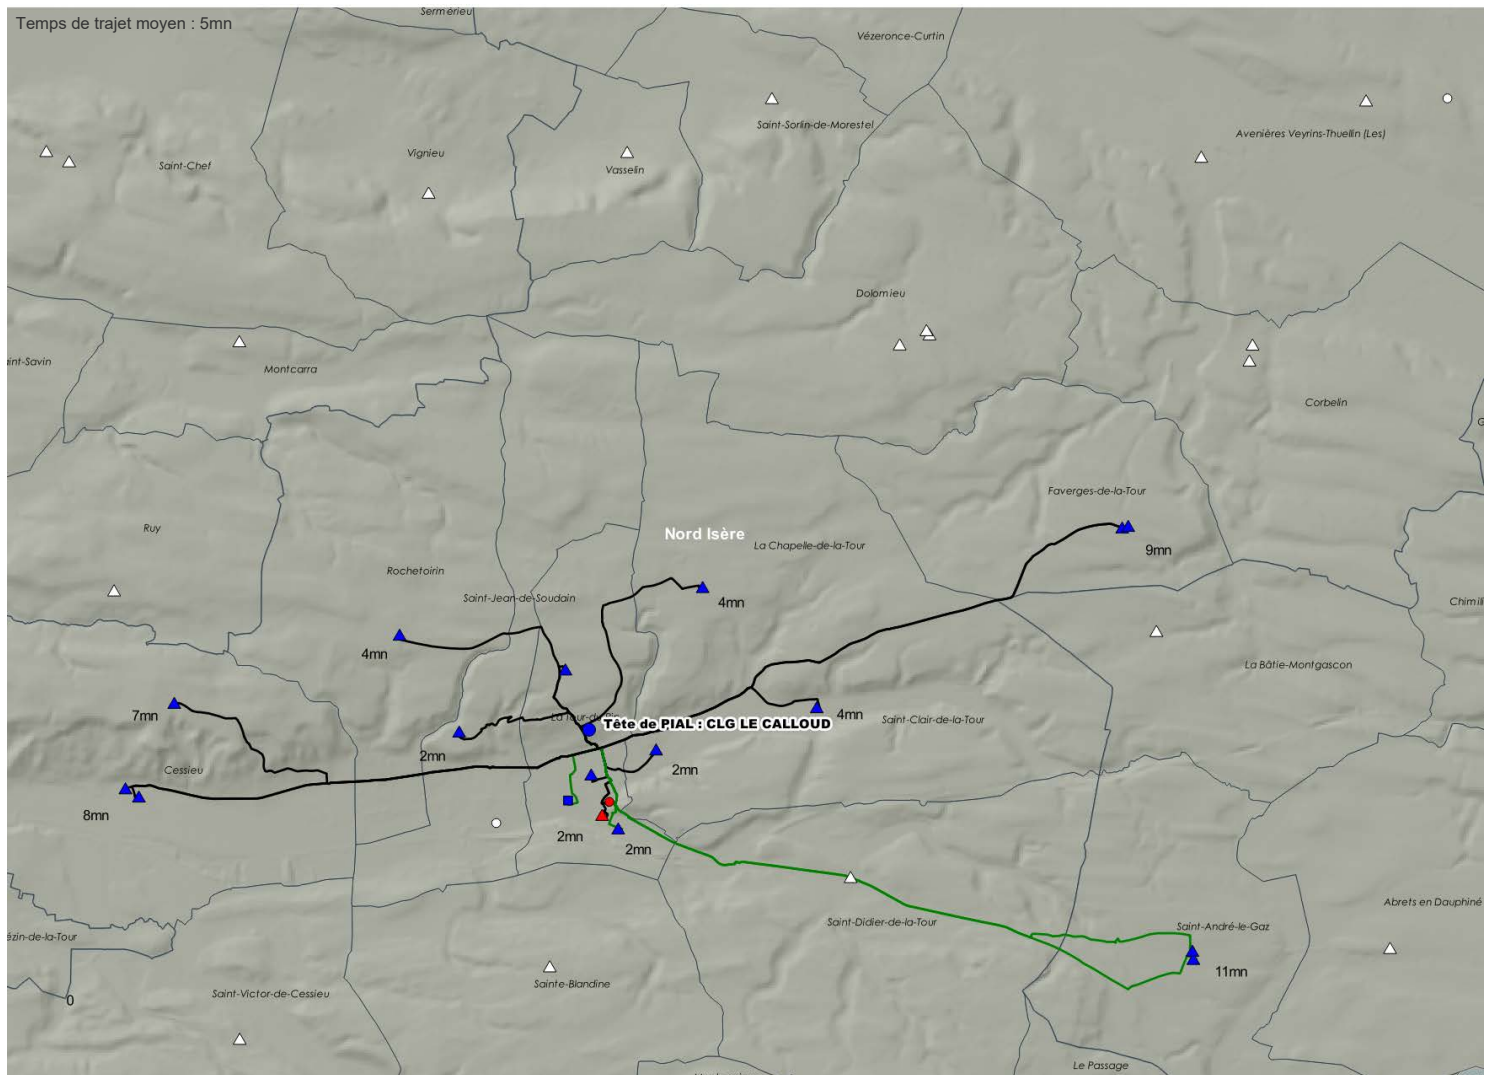

UAI Adhérente	Etablissement	Basin	Code INSEE	Commune
0380245K	Ecole maternelle publique DU MOULIN	NORD ISERE	38064	CESSIEU
0380247M	Ecole élémentaire publique LE CHATEAU	NORD ISERE	38064	CESSIEU
0382264E	Ecole élémentaire publique LE BOIS	NORD ISERE	38064	CESSIEU
0380472G	Ecole élémentaire publique CLAUDE COHEN-TANNOUDJI	NORD ISERE	38162	FAVERGES-DE-LA-TOUR
0383006L	Ecole maternelle publique FAVERGES-DE-LA-TOUR	NORD ISERE	38162	FAVERGES-DE-LA-TOUR
0382604Z	Ecole primaire publique LA CHAPELLE-DE-LA-TOUR	NORD ISERE	38076	LA CHAPELLE-DE-LA-TOUR
0380073Y	Lycée public ELIE CARTAN	NORD ISERE	38509	LA TOUR-DU-PIN
0380124D	Ecole primaire publique PASTEUR	NORD ISERE	38509	LA TOUR-DU-PIN
0380278W	Collège public LE CALLOUD	NORD ISERE	38509	LA TOUR-DU-PIN
0381184F	Ecole élémentaire privée SAINT JOSEPH	NORD ISERE	38509	LA TOUR-DU-PIN
0381706Y	Collège privé SAINT BRUNO	NORD ISERE	38509	LA TOUR-DU-PIN
0382476K	Ecole primaire publique JEAN ROSTAND	NORD ISERE	38509	LA TOUR-DU-PIN
0383101P	Ecole primaire publique THEVENON	NORD ISERE	38509	LA TOUR-DU-PIN
0380935K	Ecole primaire publique ROCHETOIRIN	NORD ISERE	38341	ROCHETOIRIN
0380964S	Ecole élémentaire publique VERCORS	NORD ISERE	38357	SAINT-ANDRE-LE-GAZ
0381768R	Ecole maternelle publique SAINT-ANDRE-LE-GAZ	NORD ISERE	38357	SAINT-ANDRE-LE-GAZ
0381585S	Ecole maternelle publique DU CANAL	NORD ISERE	38377	SAINT-CLAIR-DE-LA-TOUR
0382562D	Ecole élémentaire publique VILLAGE	NORD ISERE	38377	SAINT-CLAIR-DE-LA-TOUR
0381066C	Ecole primaire publique VILLAGE	NORD ISERE	38401	SAINT-JEAN-DE-SOUDAIN