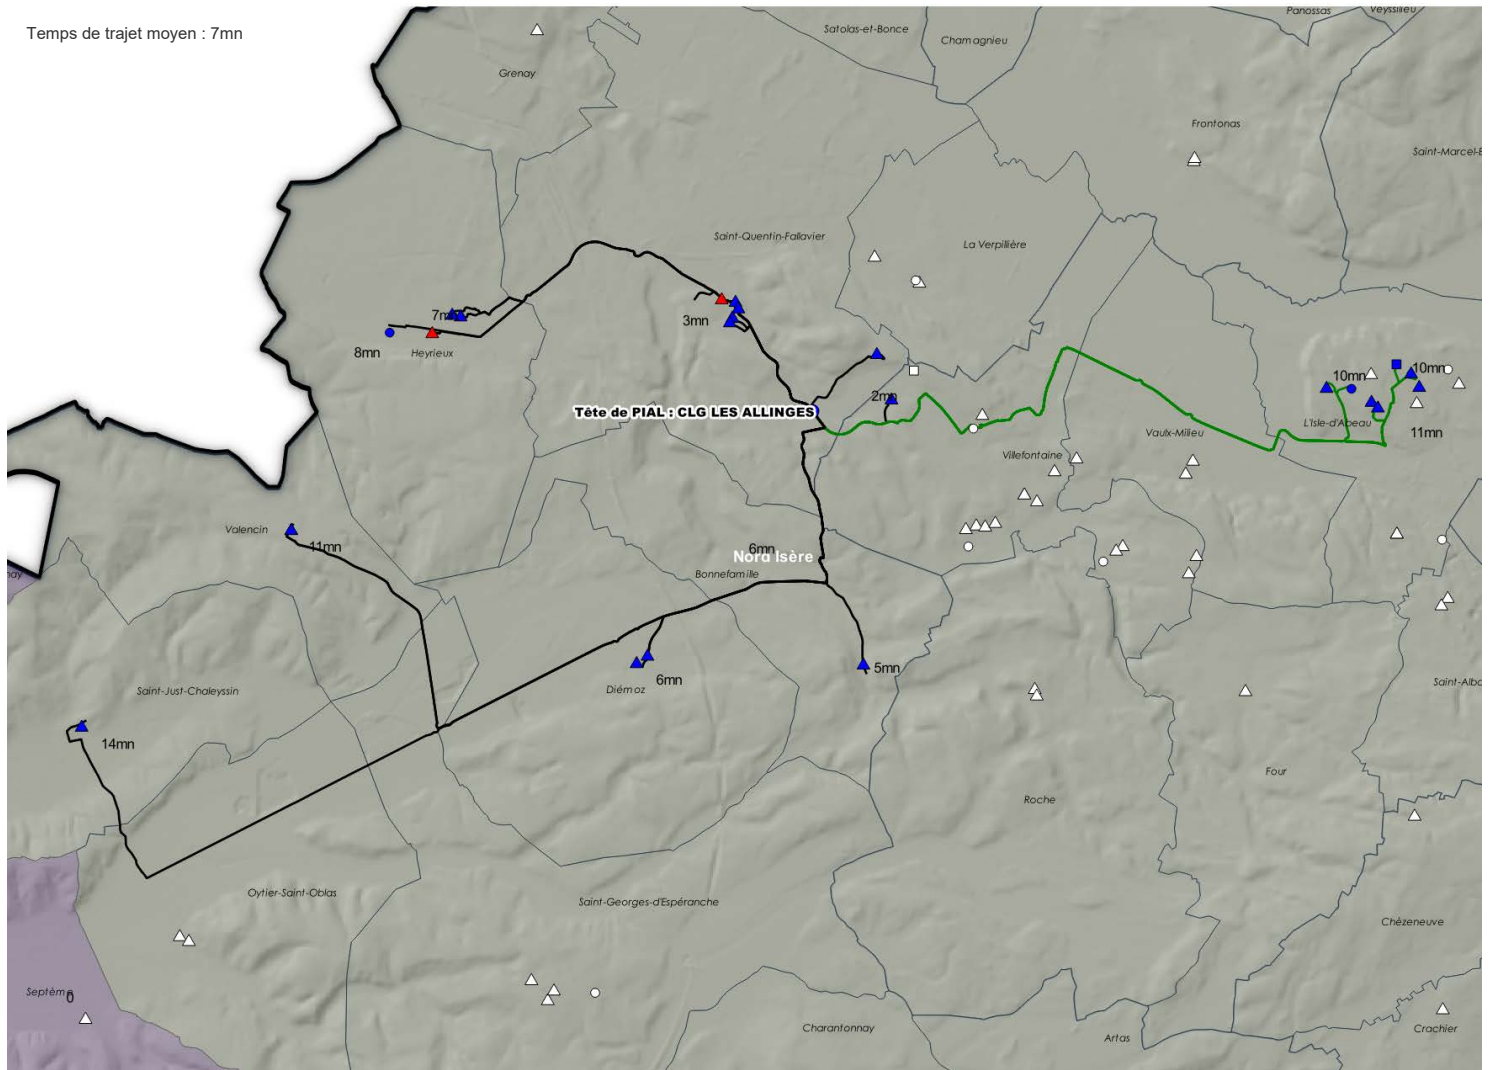

Temps de trajet moyen : 7mn