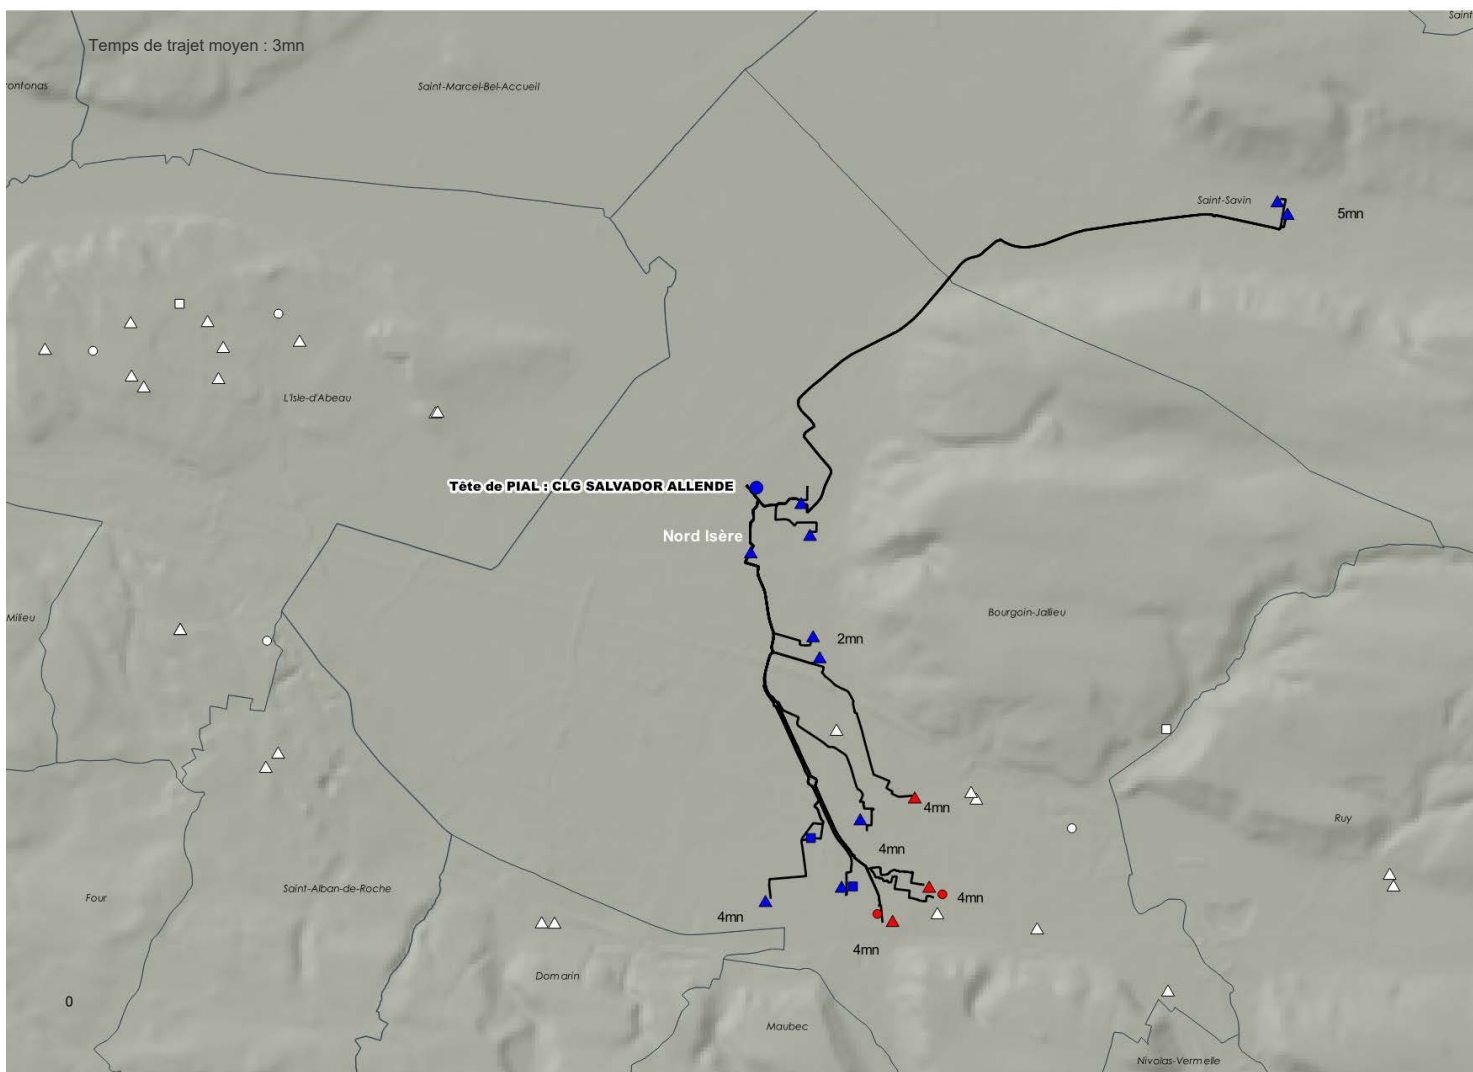

UAI Adhérente	Etablissement	Bassin	Code INSEE	Commune
0380008C	Lycée public L'OISELET	NORD ISERE	38053	BOURGOIN-JALLIEU
0380010E	FAUX	NORD ISERE	38053	BOURGOIN-JALLIEU
0380220H	Ecole maternelle publique L'OISELET	NORD ISERE	38053	BOURGOIN-JALLIEU
0381259M	Ecole élémentaire privée SAINT MICHEL	NORD ISERE	38053	BOURGOIN-JALLIEU
0381286S	Ecole élémentaire privée NOTRE DAME	NORD ISERE	38053	BOURGOIN-JALLIEU
0381288U	Ecole élémentaire privée SAINT JOSEPH	NORD ISERE	38053	BOURGOIN-JALLIEU
0381519V	Ecole maternelle publique L. MICHEL	NORD ISERE	38053	BOURGOIN-JALLIEU
0381658W	Collège privé SAINT MICHEL	NORD ISERE	38053	BOURGOIN-JALLIEU
0381687C	Collège privé SAINT JOSEPH	NORD ISERE	38053	BOURGOIN-JALLIEU
0382174G	Collège public SALVADOR ALLENDE	NORD ISERE	38053	BOURGOIN-JALLIEU
0382180N	Ecole primaire publique J. ROSTAND	NORD ISERE	38053	BOURGOIN-JALLIEU
0382279W	Ecole élémentaire publique E.HERRIOT	NORD ISERE	38053	BOURGOIN-JALLIEU
0382591K	Ecole maternelle publique LINNE	NORD ISERE	38053	BOURGOIN-JALLIEU
0382689S	Ecole élémentaire publique LINNE	NORD ISERE	38053	BOURGOIN-JALLIEU
0382711R	Ecole primaire publique SIMONE VEIL	NORD ISERE	38053	BOURGOIN-JALLIEU
0382817F	Ecole élémentaire publique L. MICHEL	NORD ISERE	38053	BOURGOIN-JALLIEU
0381205D	Ecole primaire publique PIERRE COQUAND	NORD ISERE	38455	SAINT-SAVIN
0382710P	Ecole élémentaire publique JOSEPH ABEL	NORD ISERE	38455	SAINT-SAVIN
0382727H	Ecole maternelle publique SAINT-SAVIN	NORD ISERE	38455	SAINT-SAVIN