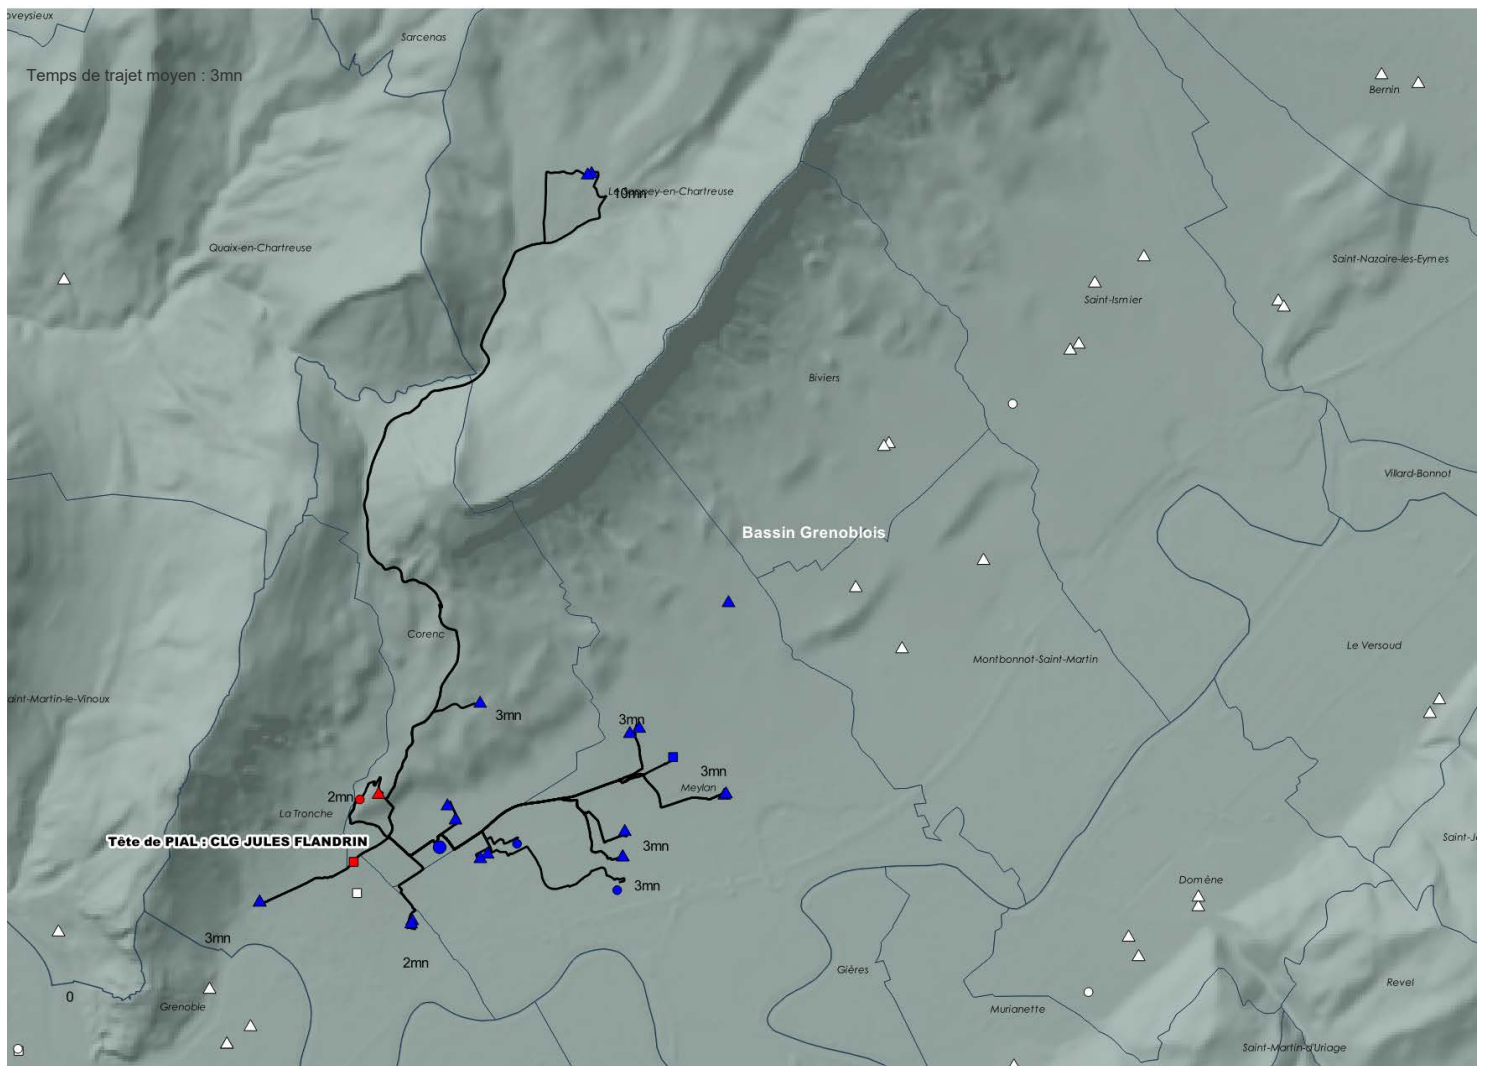

UAI Adhérente	Etablissement	Bassin	Code INSEE	Commune
0380365R	Ecole primaire publique VILLAGE	BASSIN GRENOBLOIS	38126	CORENC
0380366S	Ecole élémentaire publique MONTFLEURY	BASSIN GRENOBLOIS	38126	CORENC
0380369V	Ecole maternelle publique MONTFLEURY	BASSIN GRENOBLOIS	38126	CORENC
0380417X	Ecole élémentaire privée LE RONDEAU MONTFLEURY	BASSIN GRENOBLOIS	38126	CORENC
0382041M	Collège public JULES FLANDRIN	BASSIN GRENOBLOIS	38126	CORENC
0382579X	Collège privé RONDEAU MONTFLEURY EUROPE	BASSIN GRENOBLOIS	38126	CORENC
0381351M	Ecole élémentaire publique CARRONNERIE	BASSIN GRENOBLOIS	38516	LA TRONCHE
0381568Y	Ecole maternelle publique BRISE DES NEIGES	BASSIN GRENOBLOIS	38516	LA TRONCHE
0381797X	Ecole maternelle publique CARRONNERIE	BASSIN GRENOBLOIS	38516	LA TRONCHE
0382338K	Ecole élémentaire publique COTEAU	BASSIN GRENOBLOIS	38516	LA TRONCHE
0383208F	Lycée privé PHILIPPINE DUCHESNE	BASSIN GRENOBLOIS	38516	LA TRONCHE
0381234K	Ecole élémentaire publique ALBERT JAIL	BASSIN GRENOBLOIS	38471	LE SAPPEY-EN-CHARTREUSE
0382501M	Ecole maternelle publique LE SAPPEY-EN-CHARTREUSE	BASSIN GRENOBLOIS	38471	LE SAPPEY-EN-CHARTREUSE
0380118X	Ecole élémentaire publique LE HAUT	BASSIN GRENOBLOIS	38229	MEYLAN
0381565V	Ecole maternelle publique LE HAUT	BASSIN GRENOBLOIS	38229	MEYLAN
0381777A	Collège public LIONEL TERRAY	BASSIN GRENOBLOIS	38229	MEYLAN
0382052Z	Ecole maternelle publique GRAND PRE - BUCLOS	BASSIN GRENOBLOIS	38229	MEYLAN
0382060H	Ecole élémentaire publique GRAND PRE - BUCLOS	BASSIN GRENOBLOIS	38229	MEYLAN
0382187W	Ecole élémentaire publique MI-PLAINE	BASSIN GRENOBLOIS	38229	MEYLAN
0382492C	Collège public LES BUCLOS	BASSIN GRENOBLOIS	38229	MEYLAN
0382750H	Ecole élémentaire publique LES BEALIERES	BASSIN GRENOBLOIS	38229	MEYLAN
0382751J	Ecole maternelle publique LES BEALIERES	BASSIN GRENOBLOIS	38229	MEYLAN
0382863F	Lycée public DU GRESIVAUDAN	BASSIN GRENOBLOIS	38229	MEYLAN
0382921U	Ecole élémentaire publique MAUPERTUIS	BASSIN GRENOBLOIS	38229	MEYLAN
0382922V	Ecole maternelle publique MAUPERTUIS	BASSIN GRENOBLOIS	38229	MEYLAN
0383066B	Ecole maternelle publique MI-PLAINE	BASSIN GRENOBLOIS	38229	MEYLAN