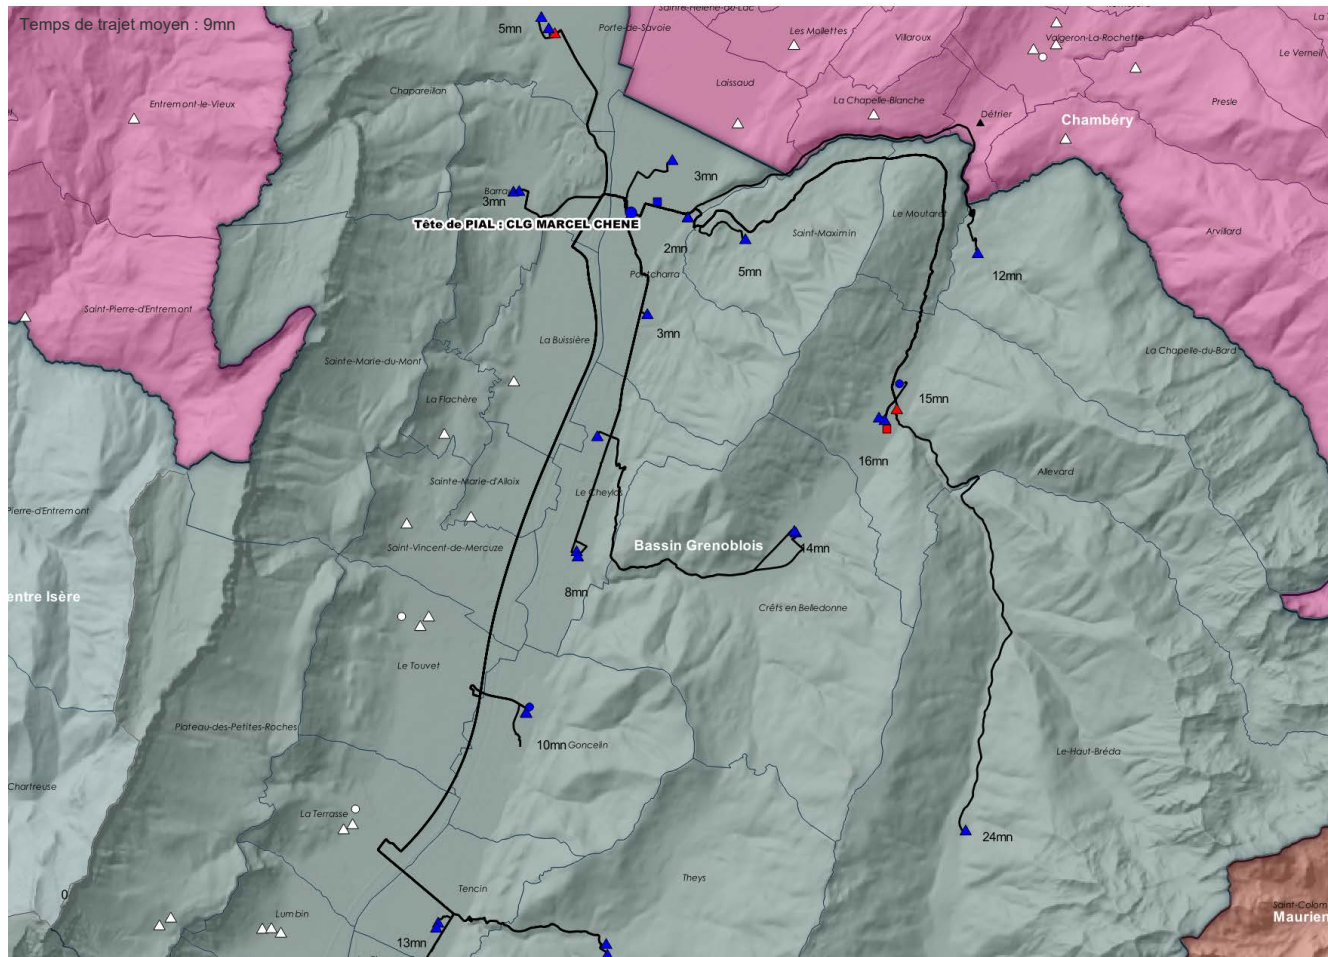

UAI Adhérente	Etablissement	Bassin	Code INSEE	Commune
0380002W	Collège public FLAVIUS VAUSSENAT	BASSIN GRENOBLOIS	38006	ALLEVARD
0381188K	Ecole élémentaire privée SAINT HUGUES	BASSIN GRENOBLOIS	38006	ALLEVARD
0381536N	Ecole maternelle publique ALLEVARD	BASSIN GRENOBLOIS	38006	ALLEVARD
0381741L	Lycée privé LE BREDA	BASSIN GRENOBLOIS	38006	ALLEVARD
0381922H	Ecole élémentaire publique PIERRE RAMBAUD	BASSIN GRENOBLOIS	38006	ALLEVARD
0380171E	Ecole élémentaire publique BARRAUX	BASSIN GRENOBLOIS	38027	BARRAUX
0382278V	Ecole maternelle publique BARRAUX	BASSIN GRENOBLOIS	38027	BARRAUX
0381311U	Ecole élémentaire privée BELLECOUR	BASSIN GRENOBLOIS	38075	CHAPAREILLAN
0382017L	Ecole élémentaire publique CHAPAREILLAN	BASSIN GRENOBLOIS	38075	CHAPAREILLAN
0382229S	Ecole maternelle publique CHAPAREILLAN	BASSIN GRENOBLOIS	38075	CHAPAREILLAN
0381795V	Ecole maternelle publique CRETS EN BELLEDONNE	BASSIN GRENOBLOIS	38439	CRETS EN BELLEDONNE
0382460T	Ecole élémentaire publique CRETS EN BELLEDONNE	BASSIN GRENOBLOIS	38439	CRETS EN BELLEDONNE
0381849D	Ecole maternelle publique GONCELIN	BASSIN GRENOBLOIS	38181	GONCELIN
0382615L	Ecole élémentaire publique GONCELIN	BASSIN GRENOBLOIS	38181	GONCELIN
0383300F	Collège public ICARE	BASSIN GRENOBLOIS	38181	GONCELIN
0380276U	Ecole primaire publique LA CHAPELLE-DU-BARD	BASSIN GRENOBLOIS	38078	LA CHAPELLE-DU-BARD
0380849S	Ecole primaire publique LA PIERRE	BASSIN GRENOBLOIS	38303	LA PIERRE
0380321T	Ecole primaire publique BELLEDONNE	BASSIN GRENOBLOIS	38100	LE CHEYLAS
0382018M	Ecole élémentaire publique CHARTREUSE	BASSIN GRENOBLOIS	38100	LE CHEYLAS
0382470D	Ecole maternelle publique CHARTREUSE	BASSIN GRENOBLOIS	38100	LE CHEYLAS
0380474J	Ecole primaire publique LE HAUT-BREDA	BASSIN GRENOBLOIS	38163	LE HAUT-BREDA
0380368U	Ecole maternelle publique CESAR TERRIER	BASSIN GRENOBLOIS	38314	PONTCHARRA
0380869N	Ecole élémentaire publique VILLARD NOIR	BASSIN GRENOBLOIS	38314	PONTCHARRA
0381905P	Collège public MARCEL CHENE	BASSIN GRENOBLOIS	38314	PONTCHARRA
0382270L	Lycée public PIERRE DU TERRAIL	BASSIN GRENOBLOIS	38314	PONTCHARRA
0382319P	Ecole primaire publique VILLARD BENOIT	BASSIN GRENOBLOIS	38314	PONTCHARRA
0383100N	Ecole élémentaire publique CESAR TERRIER	BASSIN GRENOBLOIS	38314	PONTCHARRA
0381142K	Ecole primaire publique SAINT-MAXIMIN	BASSIN GRENOBLOIS	38426	SAINT-MAXIMIN
0382023T	Ecole élémentaire publique TENCIN	BASSIN GRENOBLOIS	38501	TENCIN
0382235Y	Ecole maternelle publique TENCIN	BASSIN GRENOBLOIS	38501	TENCIN
0382122A	Ecole élémentaire publique THEYS	BASSIN GRENOBLOIS	38504	THEYS
0382450G	Ecole maternelle publique THEYS	BASSIN GRENOBLOIS	38504	THEYS