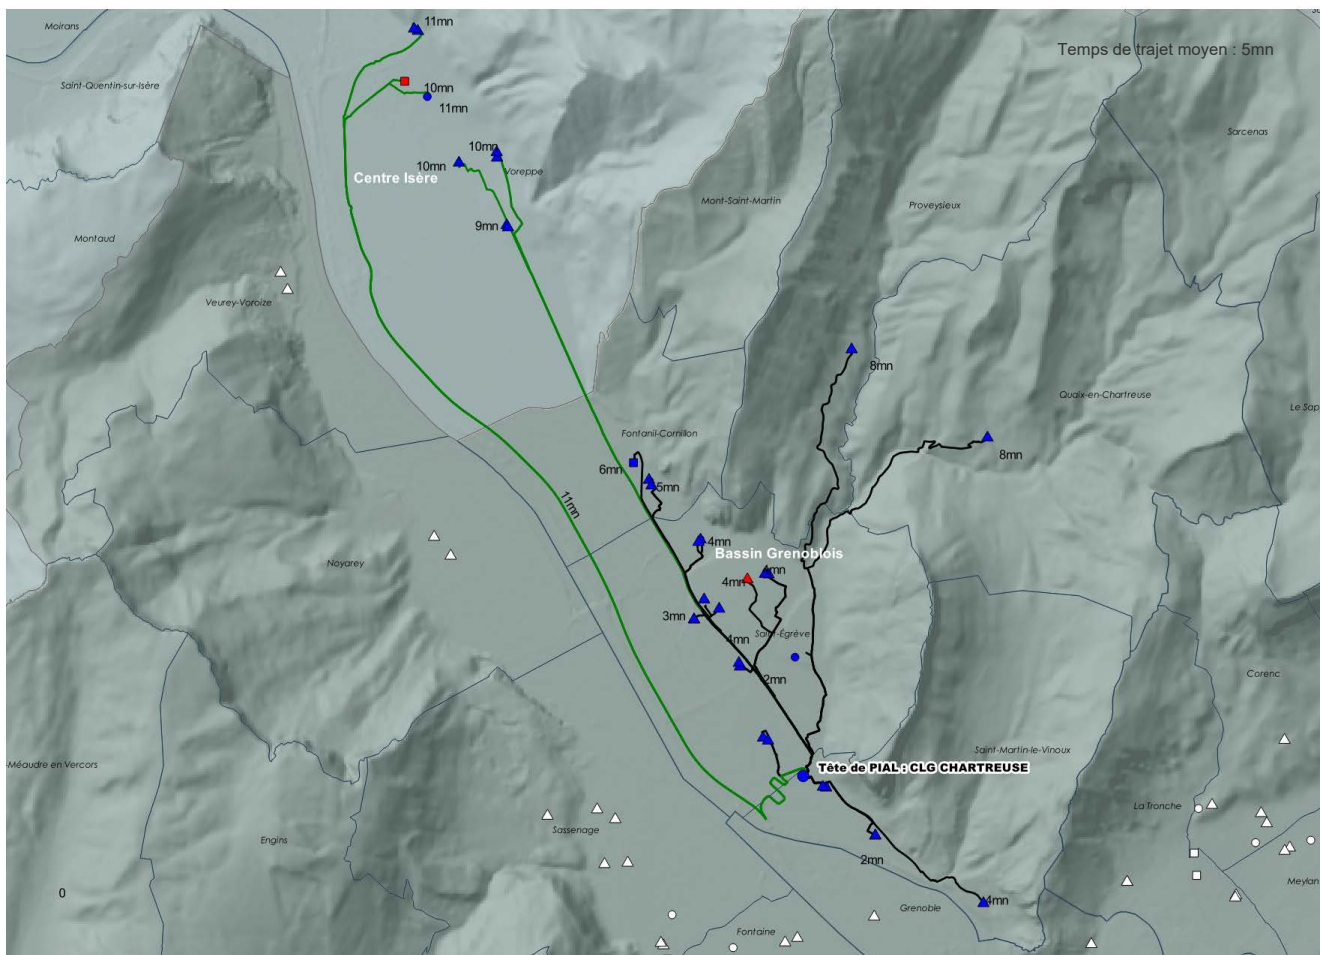

UAI Adhérente	Etablissement	Bassin	Code INSEE	Commune
0381772V	Ecole maternelle publique LE ROCHER	BASSIN GRENOBLOIS	38170	FONTANIL-CORNILLON
0382274R	FAUX	BASSIN GRENOBLOIS	38170	FONTANIL-CORNILLON
0383021C	Ecole élémentaire publique LE ROCHER	BASSIN GRENOBLOIS	38170	FONTANIL-CORNILLON
0380900X	Ecole primaire publique PROVEYSIEUX	BASSIN GRENOBLOIS	38325	PROVEYSIEUX
0380905C	Ecole primaire publique QUAIX-EN-CHARTREUSE	BASSIN GRENOBLOIS	38328	QUAIX-EN-CHARTREUSE
0380058G	Collège public BARNAVE	BASSIN GRENOBLOIS	38382	SAINT-EGREVE
0380121A	Ecole primaire publique GARE	BASSIN GRENOBLOIS	38382	SAINT-EGREVE
0380732P	Ecole élémentaire privée VILLA HELENE	BASSIN GRENOBLOIS	38382	SAINT-EGREVE
0381013V	Ecole maternelle publique LA MONTA	BASSIN GRENOBLOIS	38382	SAINT-EGREVE
0381014W	Ecole maternelle publique PONT DE VENCE	BASSIN GRENOBLOIS	38382	SAINT-EGREVE
0381023F	Ecole élémentaire publique PREDIEU	BASSIN GRENOBLOIS	38382	SAINT-EGREVE
0381025H	Ecole maternelle publique PREDIEU	BASSIN GRENOBLOIS	38382	SAINT-EGREVE
0382006Z	Ecole élémentaire publique BARNAVE	BASSIN GRENOBLOIS	38382	SAINT-EGREVE
0382135P	Ecole maternelle publique BARNAVE	BASSIN GRENOBLOIS	38382	SAINT-EGREVE
0382455M	Ecole élémentaire publique PONT DE VENCE	BASSIN GRENOBLOIS	38382	SAINT-EGREVE
0382749G	Ecole élémentaire publique LA MONTA	BASSIN GRENOBLOIS	38382	SAINT-EGREVE
0382845L	Ecole maternelle publique ROCHEPLEINE	BASSIN GRENOBLOIS	38382	SAINT-EGREVE
0382995Z	Ecole élémentaire publique ROCHEPLEINE	BASSIN GRENOBLOIS	38382	SAINT-EGREVE
0381136D	Ecole maternelle publique ROBERT BADINTER	BASSIN GRENOBLOIS	38423	SAINT-MARTIN-LE-VINOUX
0381793T	Ecole maternelle publique LE NERON	BASSIN GRENOBLOIS	38423	SAINT-MARTIN-LE-VINOUX
0381794U	Ecole élémentaire publique LE NERON	BASSIN GRENOBLOIS	38423	SAINT-MARTIN-LE-VINOUX
0381932U	Ecole primaire publique SIMONE VEIL	BASSIN GRENOBLOIS	38423	SAINT-MARTIN-LE-VINOUX
0382036G	Collège public CHARTREUSE	BASSIN GRENOBLOIS	38423	SAINT-MARTIN-LE-VINOUX
0382879Y	Ecole élémentaire publique ROBERT BADINTER	BASSIN GRENOBLOIS	38423	SAINT-MARTIN-LE-VINOUX
0381504D	Ecole élémentaire publique STENDHAL	CENTRE ISERE	38565	VOREPPE
0381508H	Ecole maternelle publique DEBELLE	CENTRE ISERE	38565	VOREPPE
0381586T	Ecole primaire publique JEAN ACHARD	CENTRE ISERE	38565	VOREPPE
0381587U	Ecole élémentaire publique STRAVINSKI	CENTRE ISERE	38565	VOREPPE
0381805F	Lycée privé LES PORTES DE CHARTREUSE	CENTRE ISERE	38565	VOREPPE
0382008B	Ecole maternelle publique STRAVINSKY	CENTRE ISERE	38565	VOREPPE
0382237A	Ecole maternelle publique STENDHAL	CENTRE ISERE	38565	VOREPPE
0382248M	Ecole élémentaire publique DEBELLE	CENTRE ISERE	38565	VOREPPE
0382663N	Collège public ANDRE MALRAUX	CENTRE ISERE	38565	VOREPPE