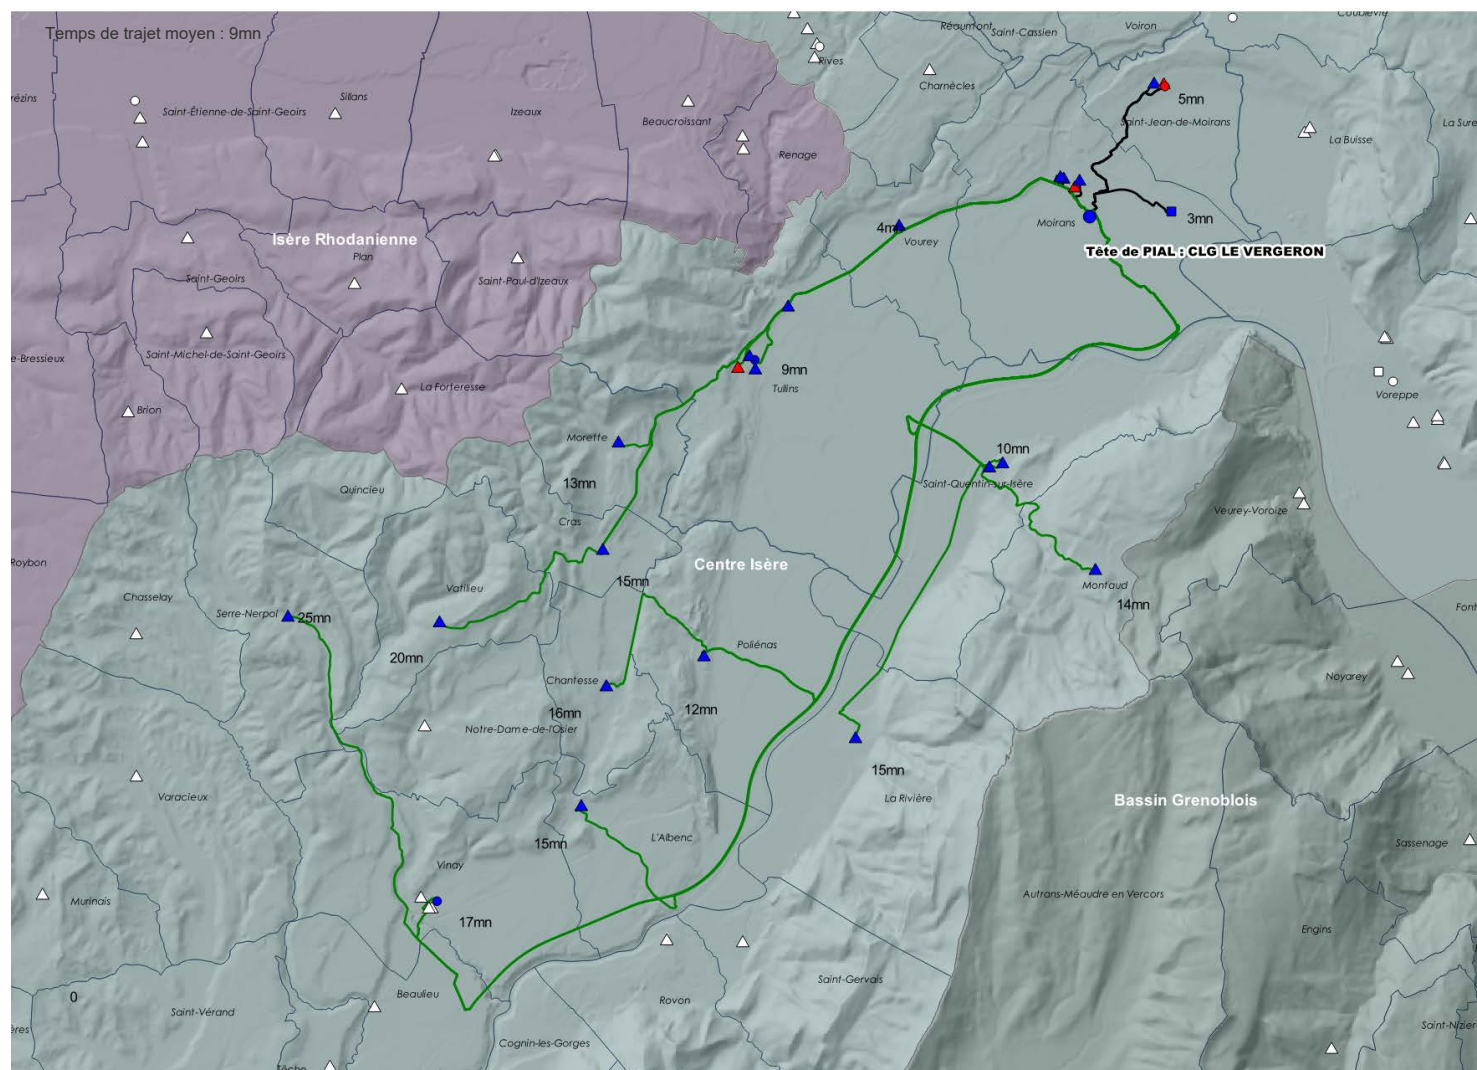

UAI Adhérente	Etablissement	Bassin	Code INSEE	Commune
0380267J	Ecole élémentaire publique LE VILLAGE	CENTRE ISERE	38074	CHANTESSE
0380396Z	Ecole primaire publique CRAS	CENTRE ISERE	38137	CRAS
0381530G	Ecole primaire publique L'ALBENC	CENTRE ISERE	38004	L'ALBENC
0380928C	Ecole primaire publique LA RIVIERE	CENTRE ISERE	38338	LA RIVIERE
0381908T	Collège public LE VERGERON	CENTRE ISERE	38239	MOIRANS
0382213Z	Ecole maternelle publique PAUL ELUARD	CENTRE ISERE	38239	MOIRANS
0382536A	Ecole élémentaire publique GERARD PHILIPPE	CENTRE ISERE	38239	MOIRANS
0382918R	Ecole élémentaire privée SAINT EXUPERY-SAINT PIERRE	CENTRE ISERE	38239	MOIRANS
0383119J	Lycée public PIERRE BEGHIN	CENTRE ISERE	38239	MOIRANS
0383154X	Ecole primaire publique SIMONE VEIL	CENTRE ISERE	38239	MOIRANS
0380759U	Ecole primaire publique MONTAUD	CENTRE ISERE	38248	MONTAUD
0380780S	Ecole élémentaire publique MORETTE	CENTRE ISERE	38263	MORETTE
0382019N	Ecole primaire publique POLIENAS	CENTRE ISERE	38310	POLIENAS
0380123C	Ecole primaire publique VENDEMAIRE	CENTRE ISERE	38400	SAINT-JEAN-DE-MOIRANS
0380904B	Ecole élémentaire privée SACRE COEUR	CENTRE ISERE	38400	SAINT-JEAN-DE-MOIRANS
0381704W	Collège privé SACRE COEUR	CENTRE ISERE	38400	SAINT-JEAN-DE-MOIRANS
0381192P	Ecole élémentaire publique LOUIS PERGAUD	CENTRE ISERE	38450	SAINT-QUENTIN-SUR-ISERE
0382259Z	Ecole maternelle publique SAINT-QUENTIN-SUR-ISERE	CENTRE ISERE	38450	SAINT-QUENTIN-SUR-ISERE
0380804T	Ecole primaire publique SERRE-NERPOL	CENTRE ISERE	38275	SERRE-NERPOL
0380067S	Collège public CONDORCET	CENTRE ISERE	38517	TULLINS
0380475K	Ecole élémentaire privée SAINT LAURENT	CENTRE ISERE	38517	TULLINS
0381359W	Ecole maternelle publique FLOREAL	CENTRE ISERE	38517	TULLINS
0382245J	Ecole primaire publique GROUPE SCOLAIRE DE FURES	CENTRE ISERE	38517	TULLINS
0382708M	Ecole élémentaire publique L. ET C. DESMOULINS	CENTRE ISERE	38517	TULLINS
0381373L	Ecole élémentaire publique VATILIEU	CENTRE ISERE	38526	VATILIEU
0380087N	Collège public JOSEPH CHASSIGNEUX	CENTRE ISERE	38559	VINAY
0381509J	Ecole primaire publique VOUREY	CENTRE ISERE	38566	VOUREY