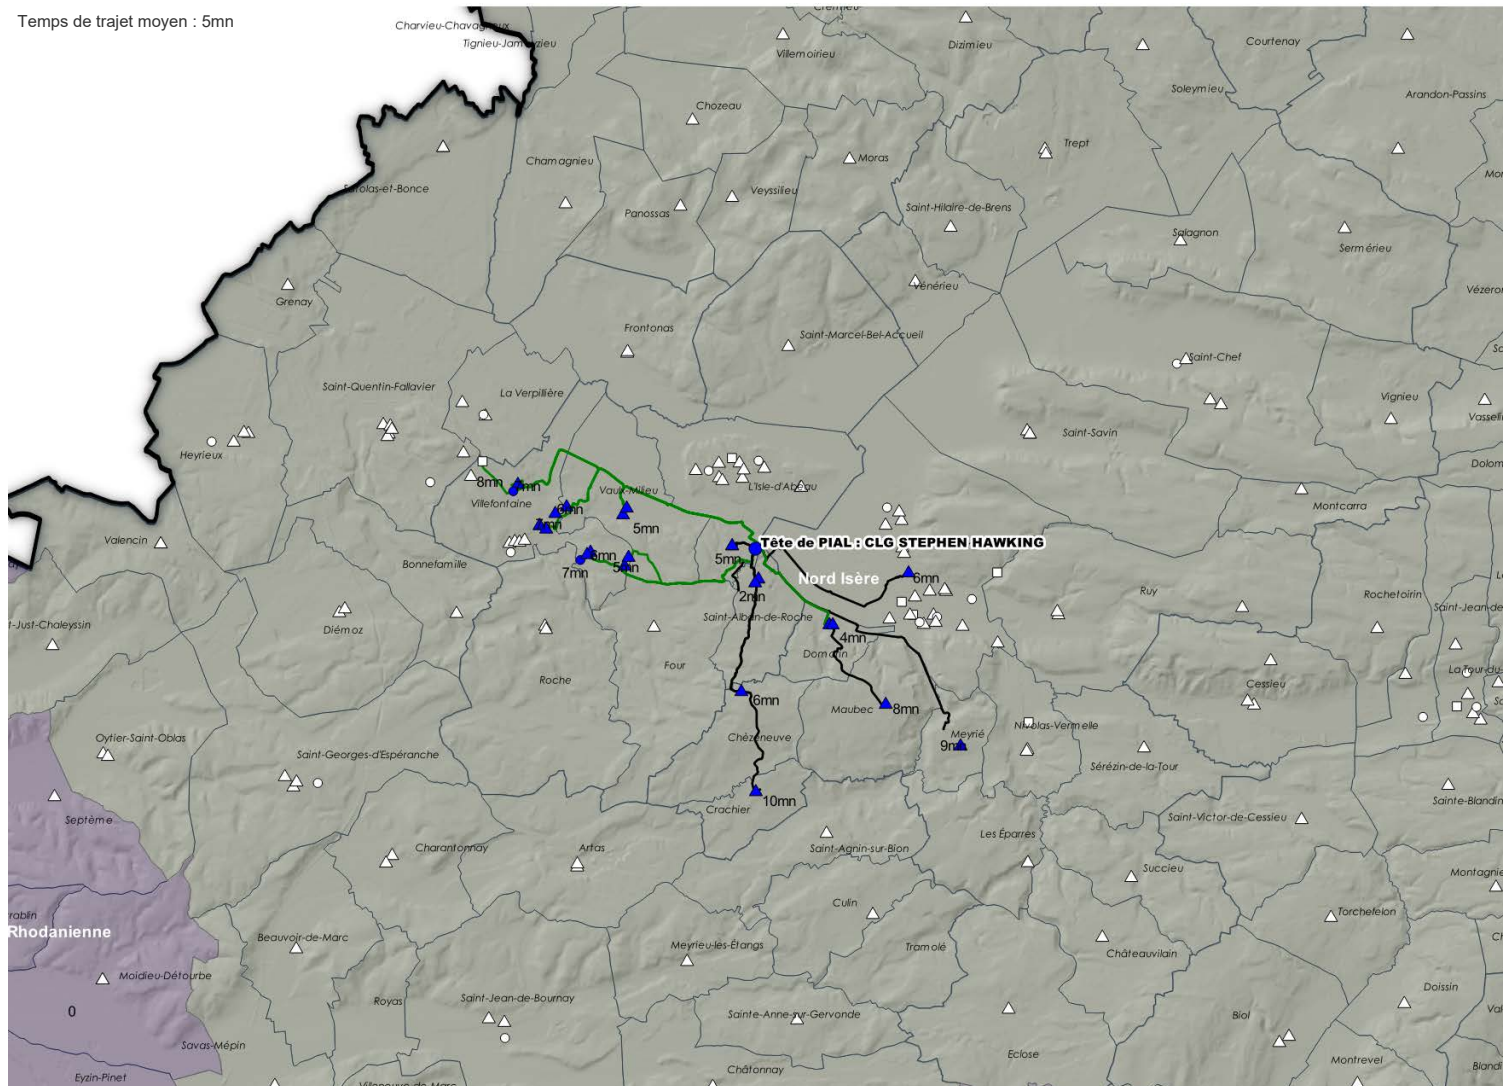

Temps de trajet moyen : 5mn