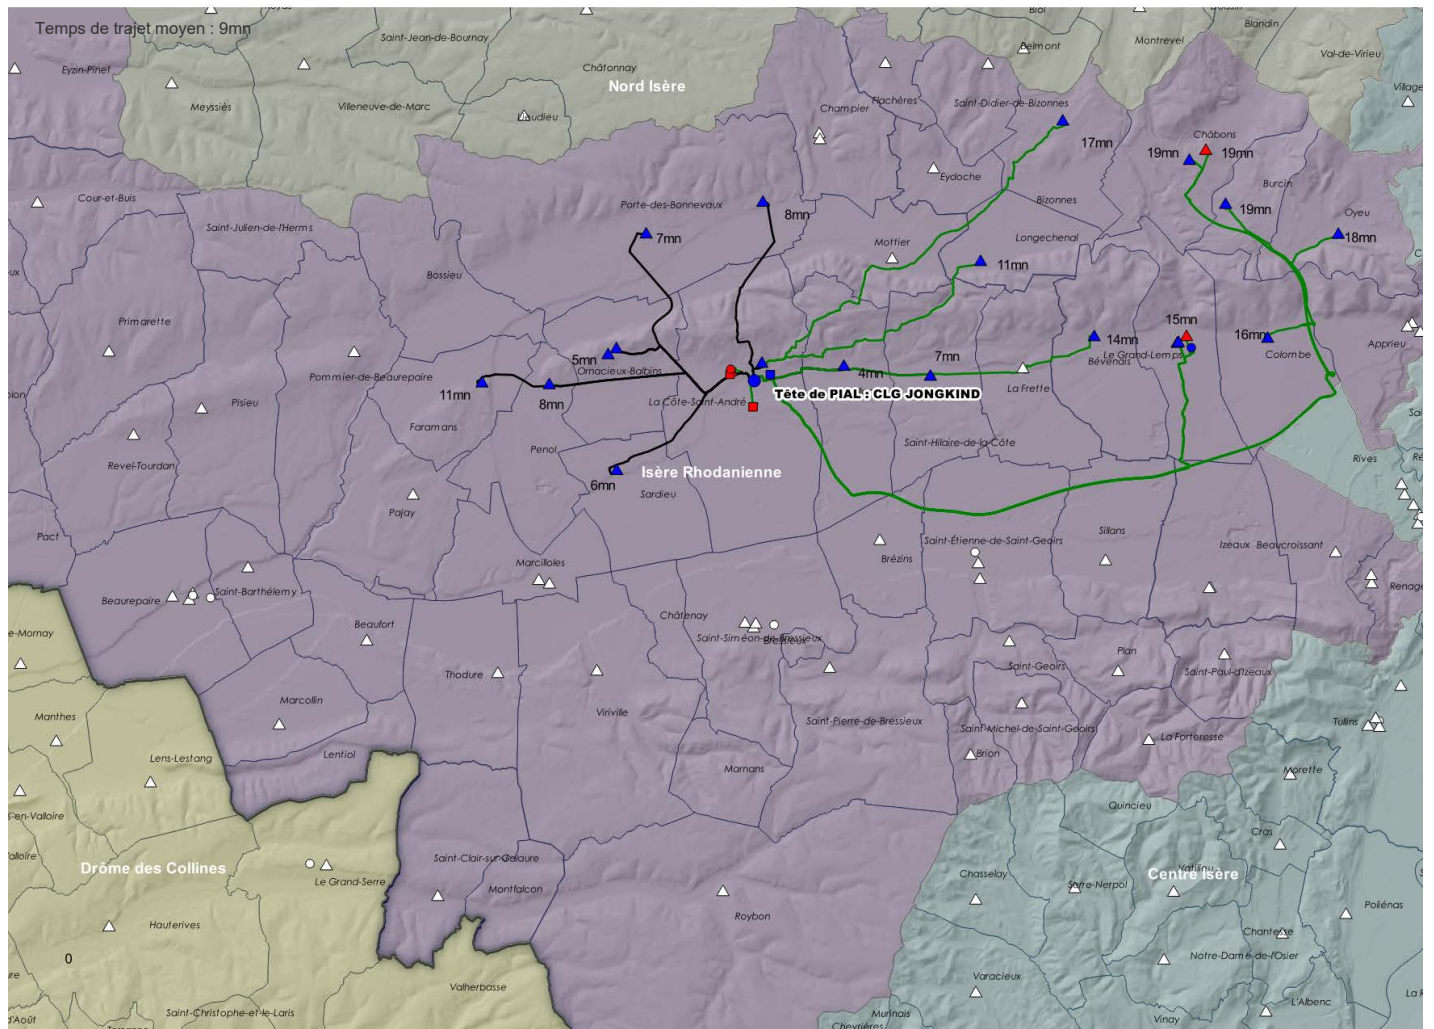

UAI Adhérente	Etablissement	Bassin	Code INSEE	Commune
0380193D	Ecole primaire publique BEVENAIS	ISERE RHODANIEENNE	38042	BEVENAIS
0380200L	Ecole primaire publique BIZONNES	ISERE RHODANIEENNE	38046	BIZONNES
0380244J	Ecole primaire publique BURCIN	ISERE RHODANIEENNE	38063	BURCIN
0380250R	Ecole primaire publique CHABONS	ISERE RHODANIEENNE	38065	CHABONS
0381289V	Ecole élémentaire privée LE TULIPIER	ISERE RHODANIEENNE	38065	CHABONS
0380349Y	Ecole primaire publique COLOMBE	ISERE RHODANIEENNE	38118	COLOMBE
0380468C	Ecole primaire publique FARAMANS	ISERE RHODANIEENNE	38161	FARAMANS
0380529U	Ecole primaire publique GILLONNAY	ISERE RHODANIEENNE	38180	GILLONNAY
0380014J	Lycée public HECTOR BERLIOZ	ISERE RHODANIEENNE	38130	LA COTE-SAINT-ANDRE
0380380G	Ecole primaire publique ECOLE PRIMAIRE PUBLIQUE	ISERE RHODANIEENNE	38130	LA COTE-SAINT-ANDRE
0381594B	Ecole élémentaire privée SAINT FRANCOIS	ISERE RHODANIEENNE	38130	LA COTE-SAINT-ANDRE
0381660Y	Lycée privé SAINTE CECILE	ISERE RHODANIEENNE	38130	LA COTE-SAINT-ANDRE
0381689E	Collège privé SAINT FRANCOIS	ISERE RHODANIEENNE	38130	LA COTE-SAINT-ANDRE
0382147C	Collège public JONGKIND	ISERE RHODANIEENNE	38130	LA COTE-SAINT-ANDRE
0382893N	Lycée privé JEAN MARIE VIANNEY	ISERE RHODANIEENNE	38130	LA COTE-SAINT-ANDRE
0380026X	Collège public LIERS ET LEMPS	ISERE RHODANIEENNE	38182	LE GRAND-LEMPES
0380534Z	Ecole maternelle publique LE GRAND-LEMPES	ISERE RHODANIEENNE	38182	LE GRAND-LEMPES
0381640B	Ecole élémentaire privée LES TILLEULS	ISERE RHODANIEENNE	38182	LE GRAND-LEMPES
0382124C	Ecole élémentaire publique LES TISSERANDS	ISERE RHODANIEENNE	38182	LE GRAND-LEMPES
0380688S	Ecole primaire publique LONGECHENAL	ISERE RHODANIEENNE	38213	LONGECHENAL
0380818H	Ecole élémentaire publique ORNACIEUX-BALBINS	ISERE RHODANIEENNE	38284	ORNACIEUX-BALBINS
0383234J	Ecole primaire publique ORNACIEUX-BALBINS	ISERE RHODANIEENNE	38284	ORNACIEUX-BALBINS
0380822M	Ecole primaire publique OYEU	ISERE RHODANIEENNE	38287	OYEU
0380847P	Ecole maternelle publique PENOL	ISERE RHODANIEENNE	38300	PENOL
0380354D	Ecole primaire publique COMMELLE	ISERE RHODANIEENNE	38479	PORTE-DES-BONNEVAUX
0380803S	Ecole primaire publique NANTOIN	ISERE RHODANIEENNE	38479	PORTE-DES-BONNEVAUX
0381045E	Ecole primaire publique SAINT-HILAIRE-DE-LA-COTE	ISERE RHODANIEENNE	38393	SAINT-HILAIRE-DE-LA-COTE
0381237N	Ecole primaire publique SARDIEU	ISERE RHODANIEENNE	38473	SARDIEU