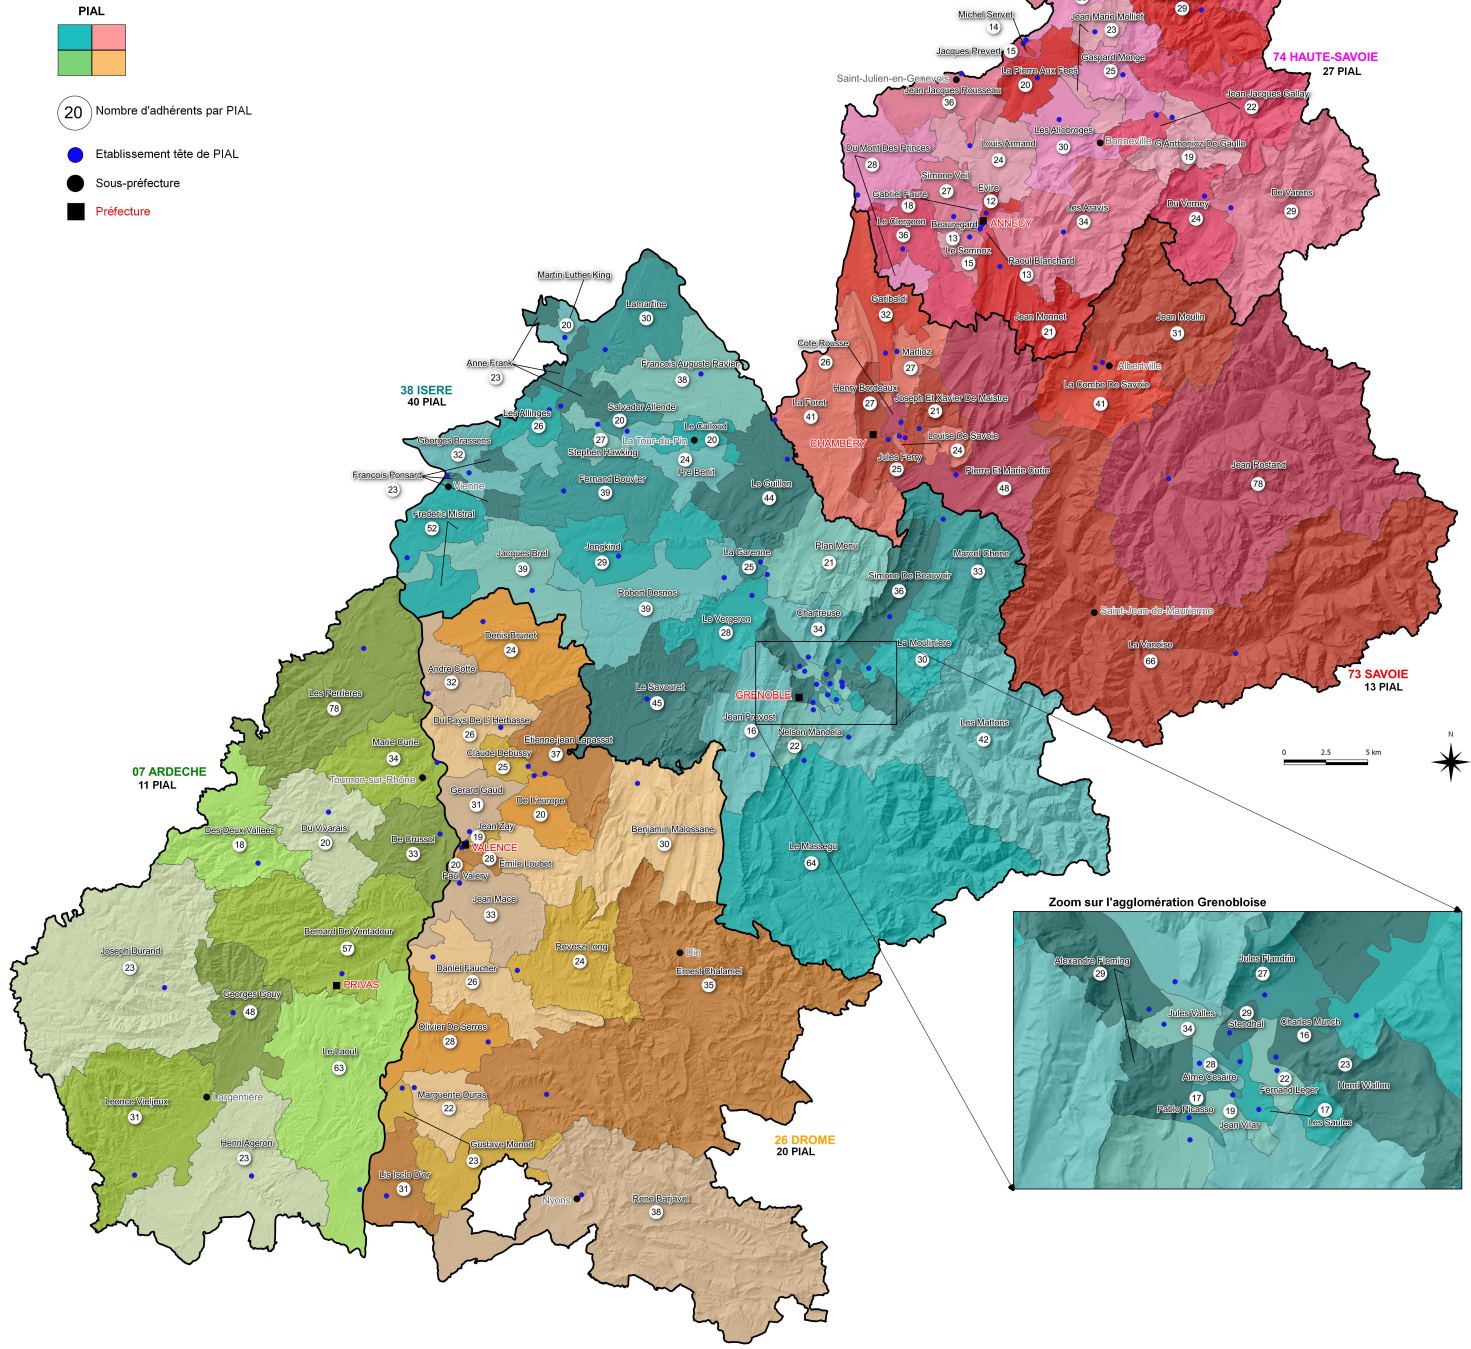

Les 111 PIAL de l'académie de Grenoble - Rentrée 2022

Grille de lecture de l'Atlas

- △ Ecole
- Collège
- Lycée

Secteur public
Etablissement appartenant à un autre PIAL

Adhèrence nouvelle

Secteur privé sous-contrat

Etablissement n'appartenant à aucun PIAL