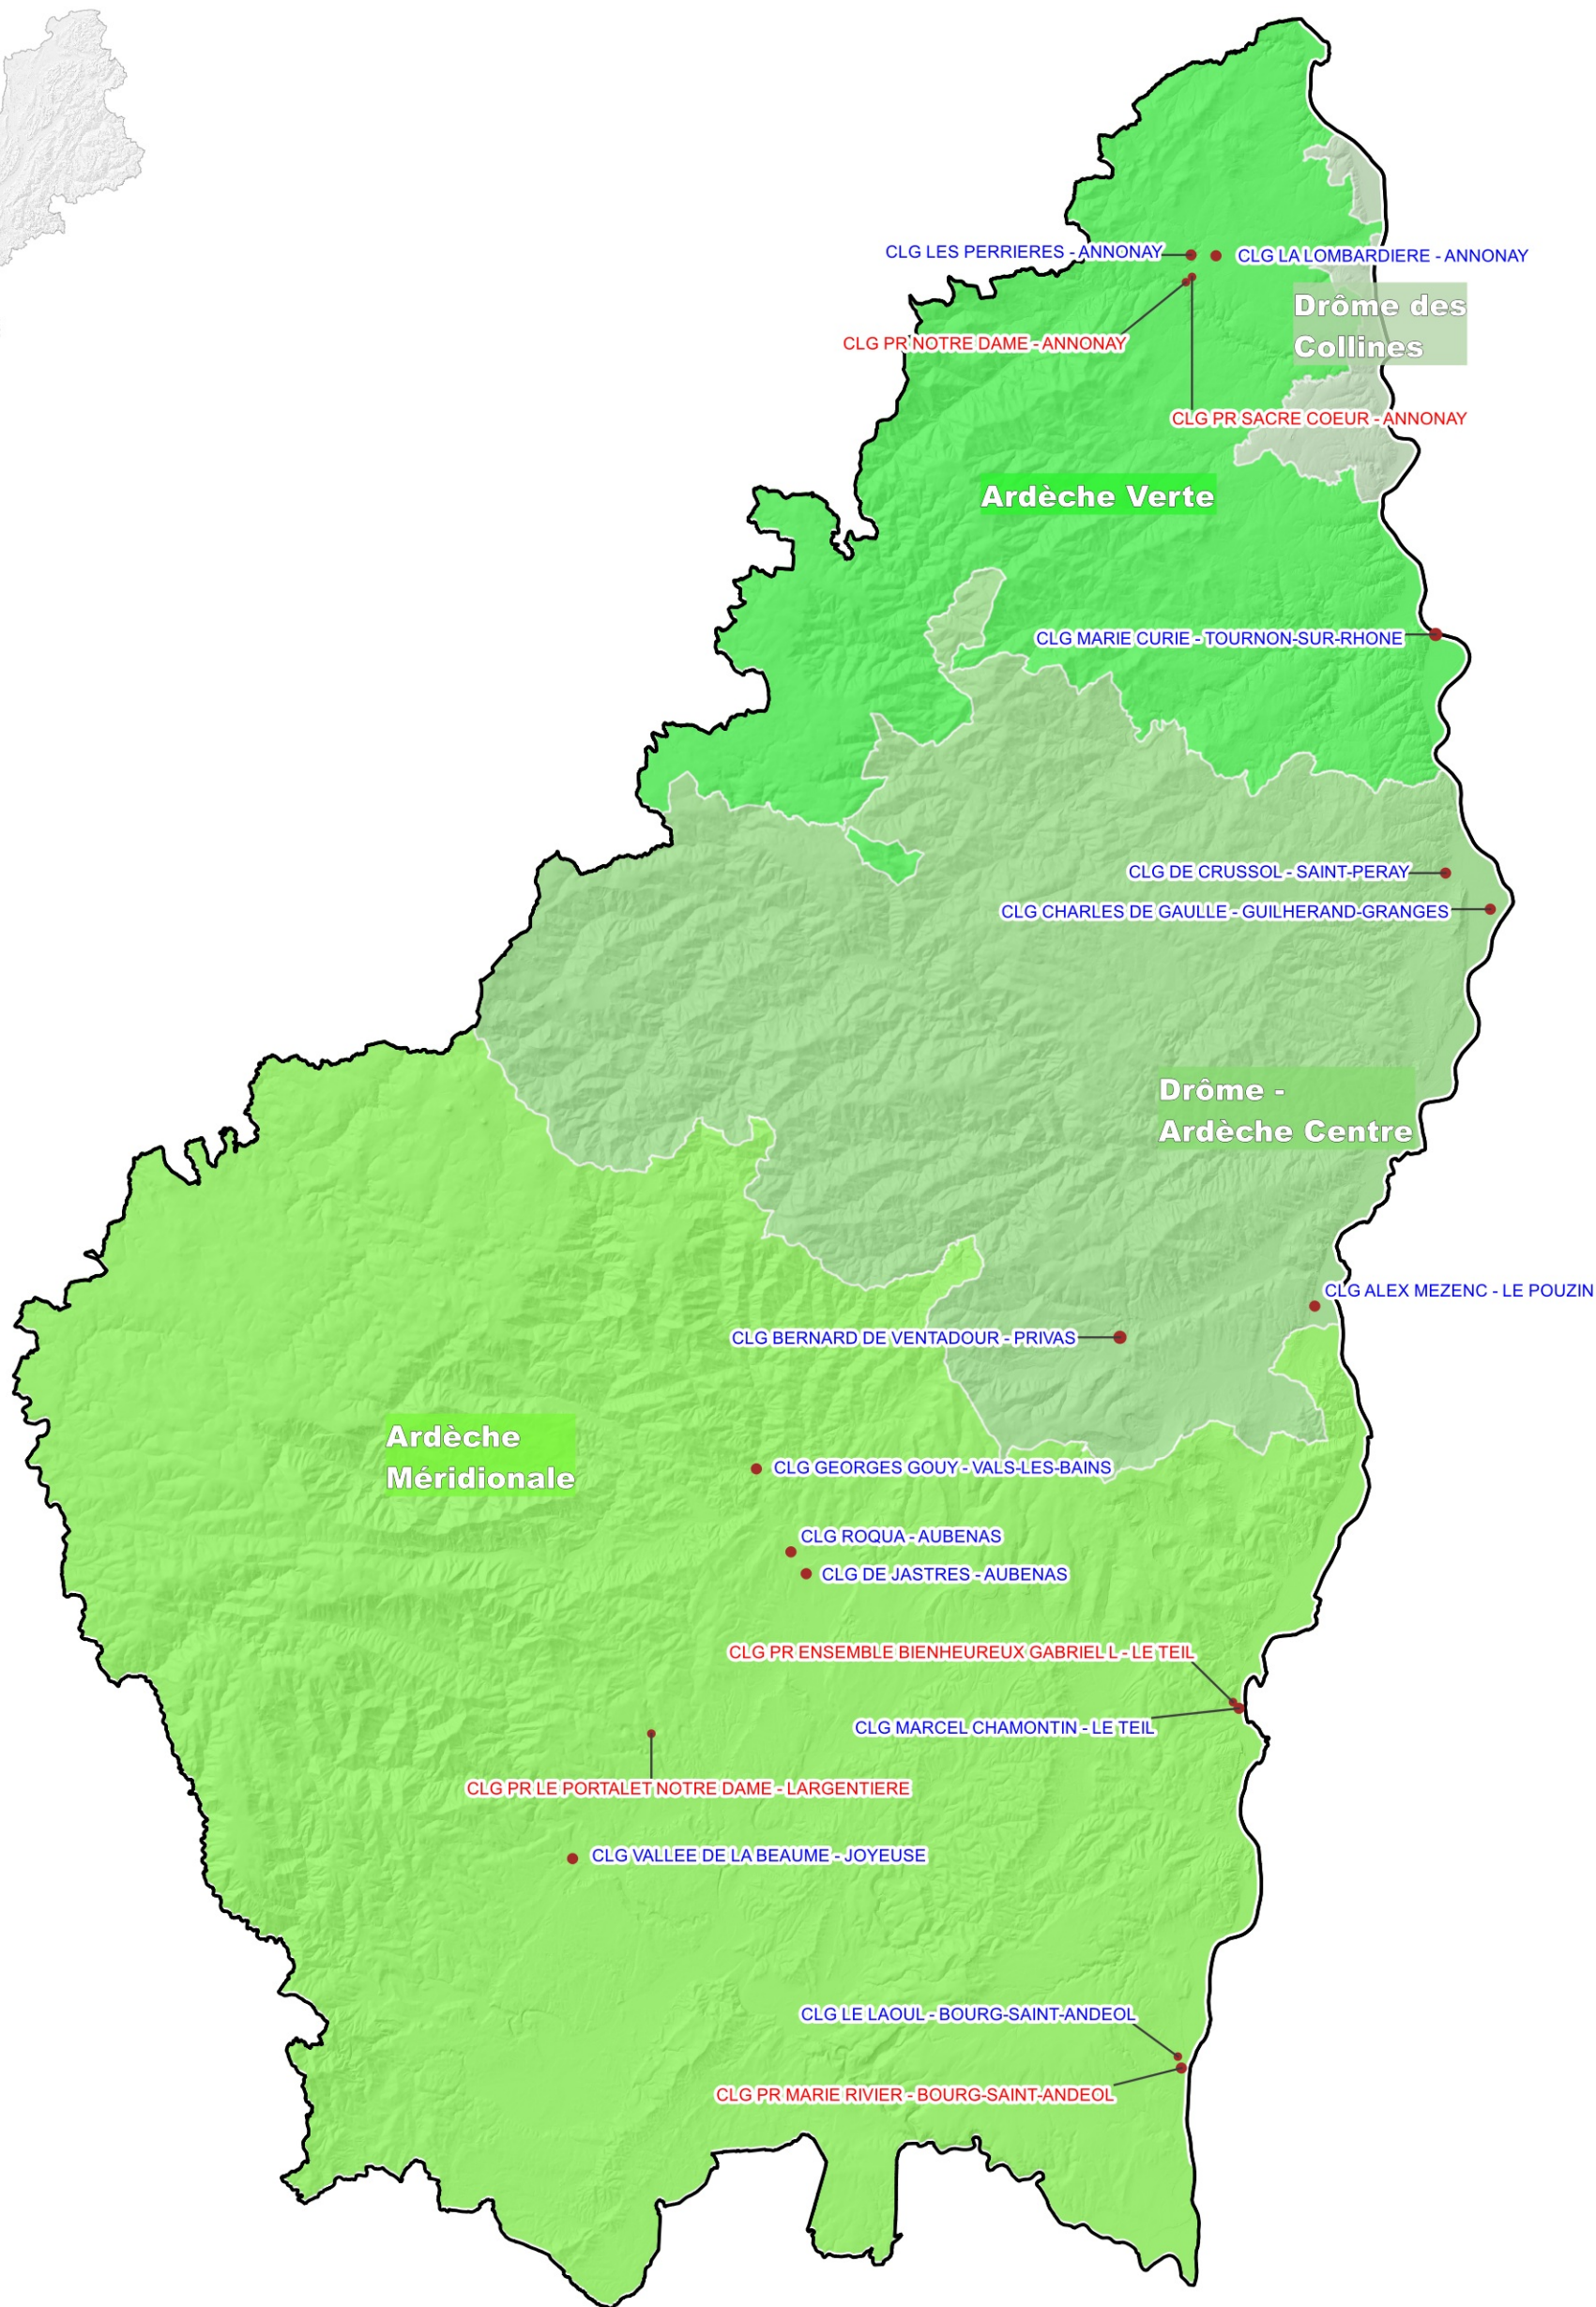

Réseau des collèges avec un dispositif ULIS en Ardèche

Année scolaire 2023 - 2024

Département de l' Ardèche

Légende

Contour de bassin

BASSIN DE FORMATION

Collège public avec dispositif ULIS

Collège privé sous-contrat avec dispositif ULIS

- Troubles des fonctions cognitives
- Troubles Envahissants du Développement
- Troubles des fonctions auditives
- Troubles Spécifiques du Langage et des Apprentissages
- Troubles de la Fonction Visuelle
- Troubles des fonctions cognitives