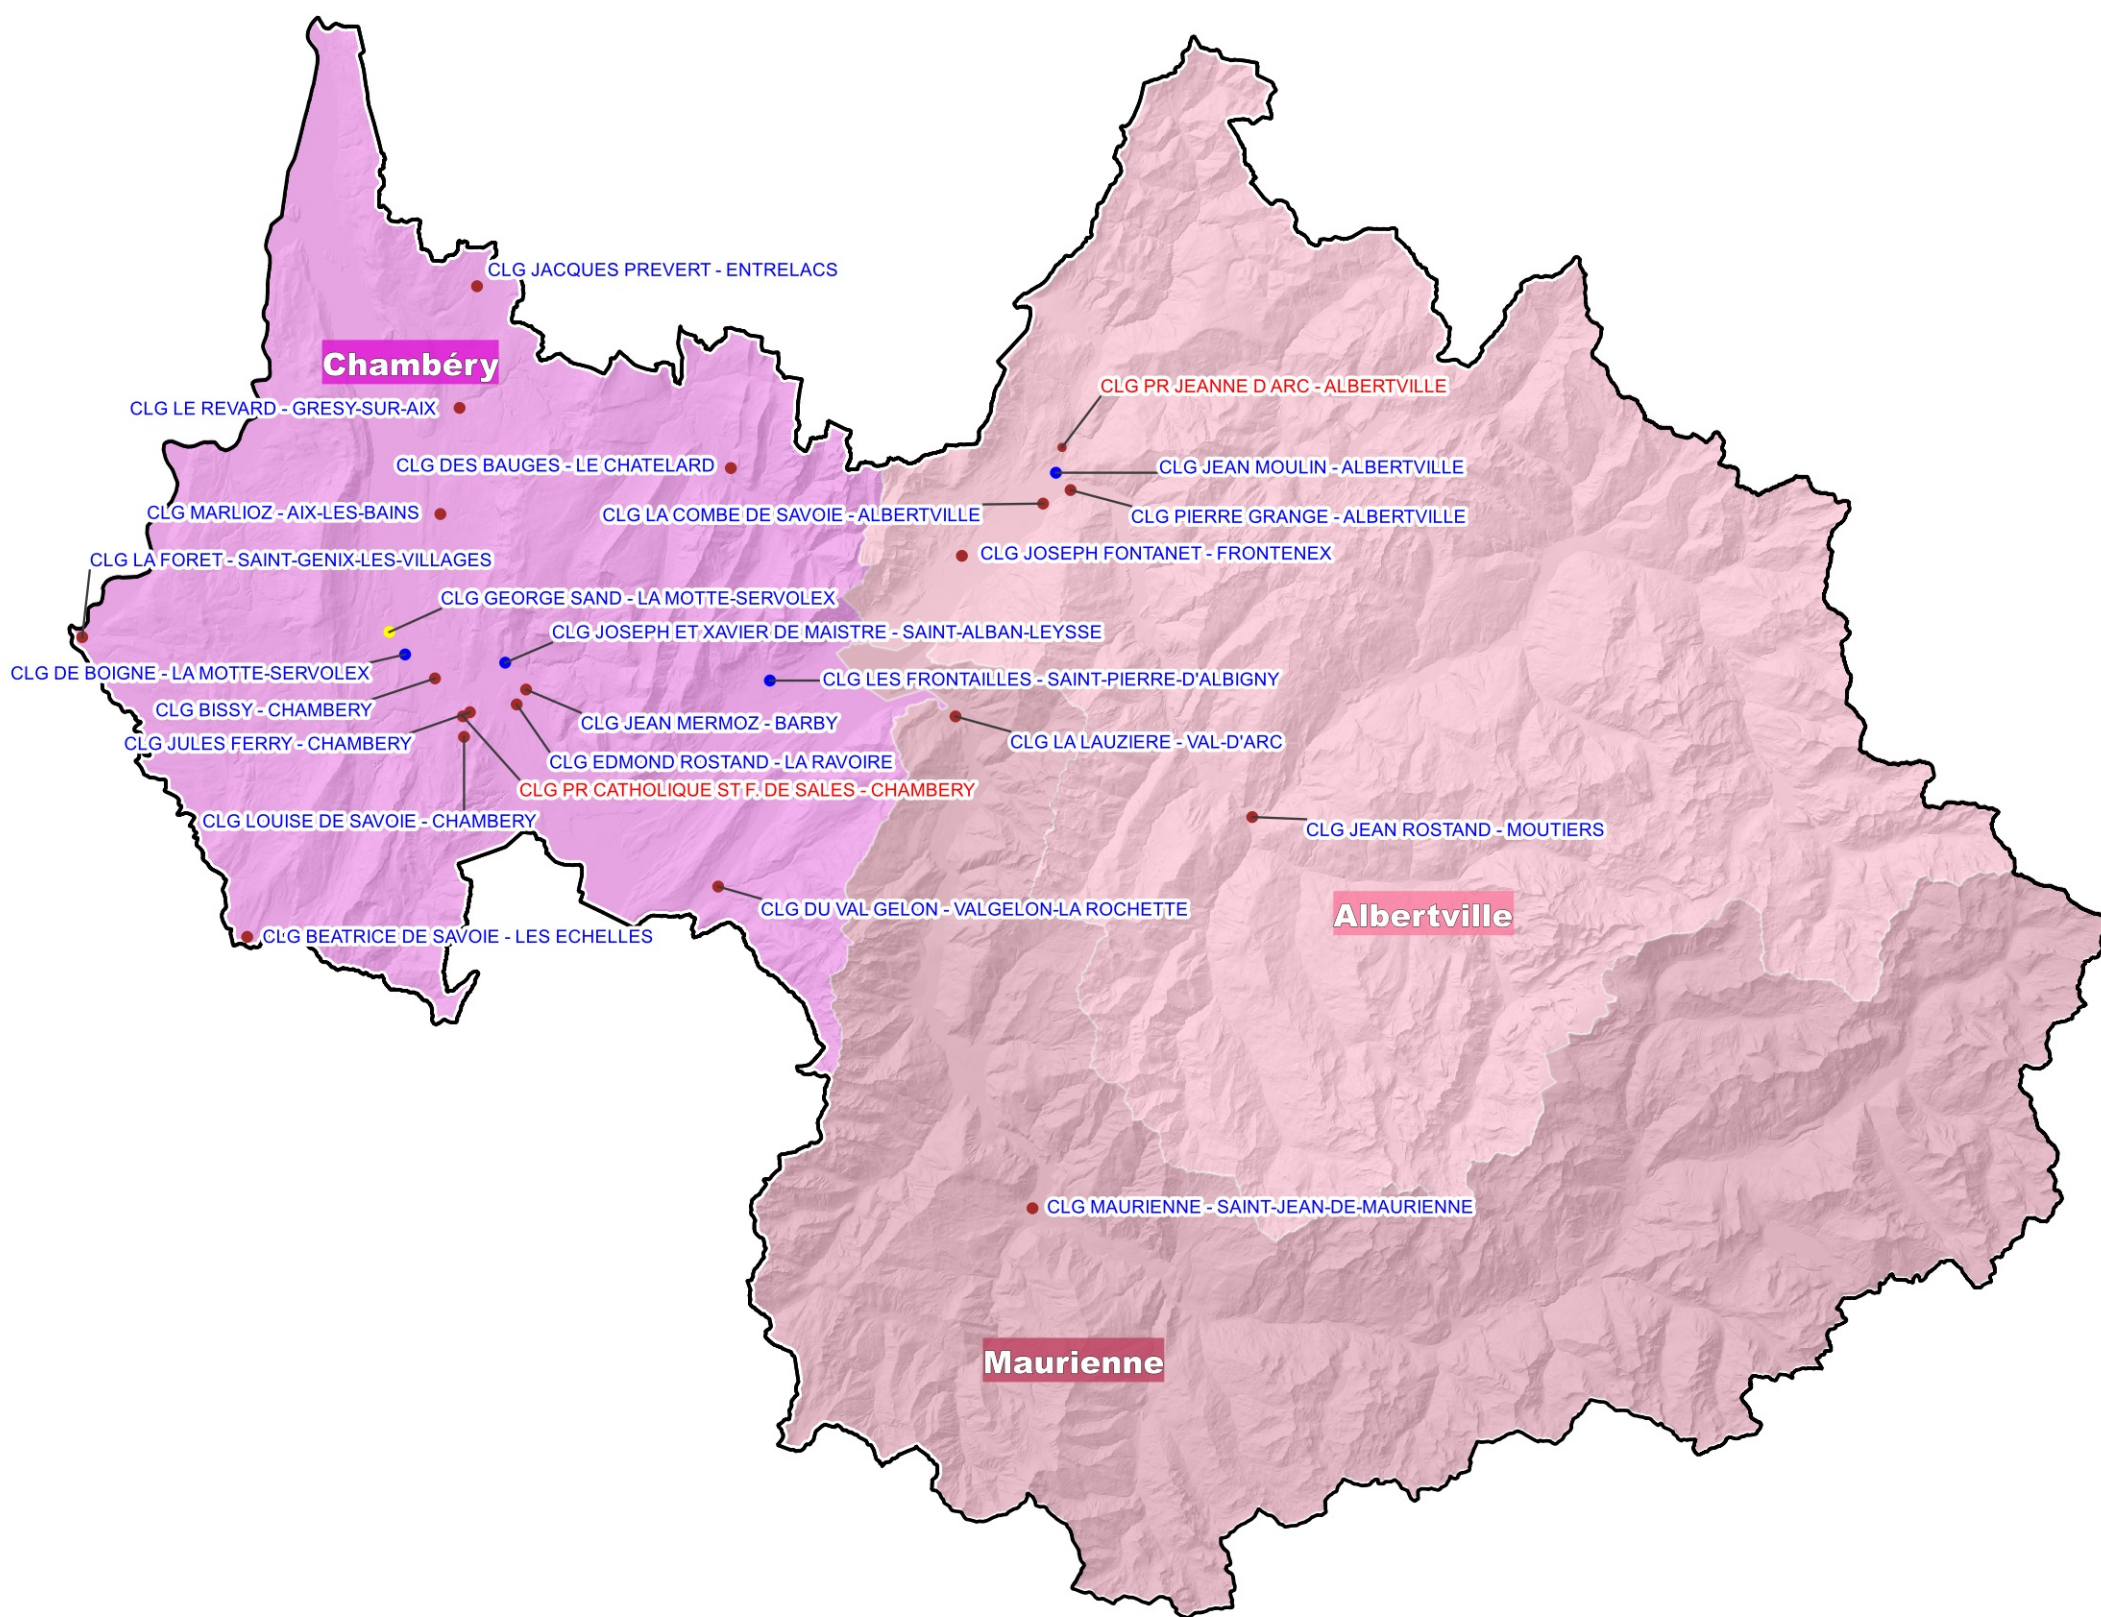

Réseau des collèges avec un dispositif ULIS en Savoie

Année scolaire 2023 - 2024

Département de la Savoie

Légende

Contour de bassin

BASSIN DE FORMATION

Collège public avec dispositif ULIS

Collège privé sous-contrat avec dispositif ULIS

- Troubles des fonctions cognitives
- Troubles Envahissants du Développement
- Troubles des fonctions auditives
- Troubles Spécifiques du Langage et des Apprentissages
- Troubles de la Fonction Visuelle
- Troubles des fonctions cognitives