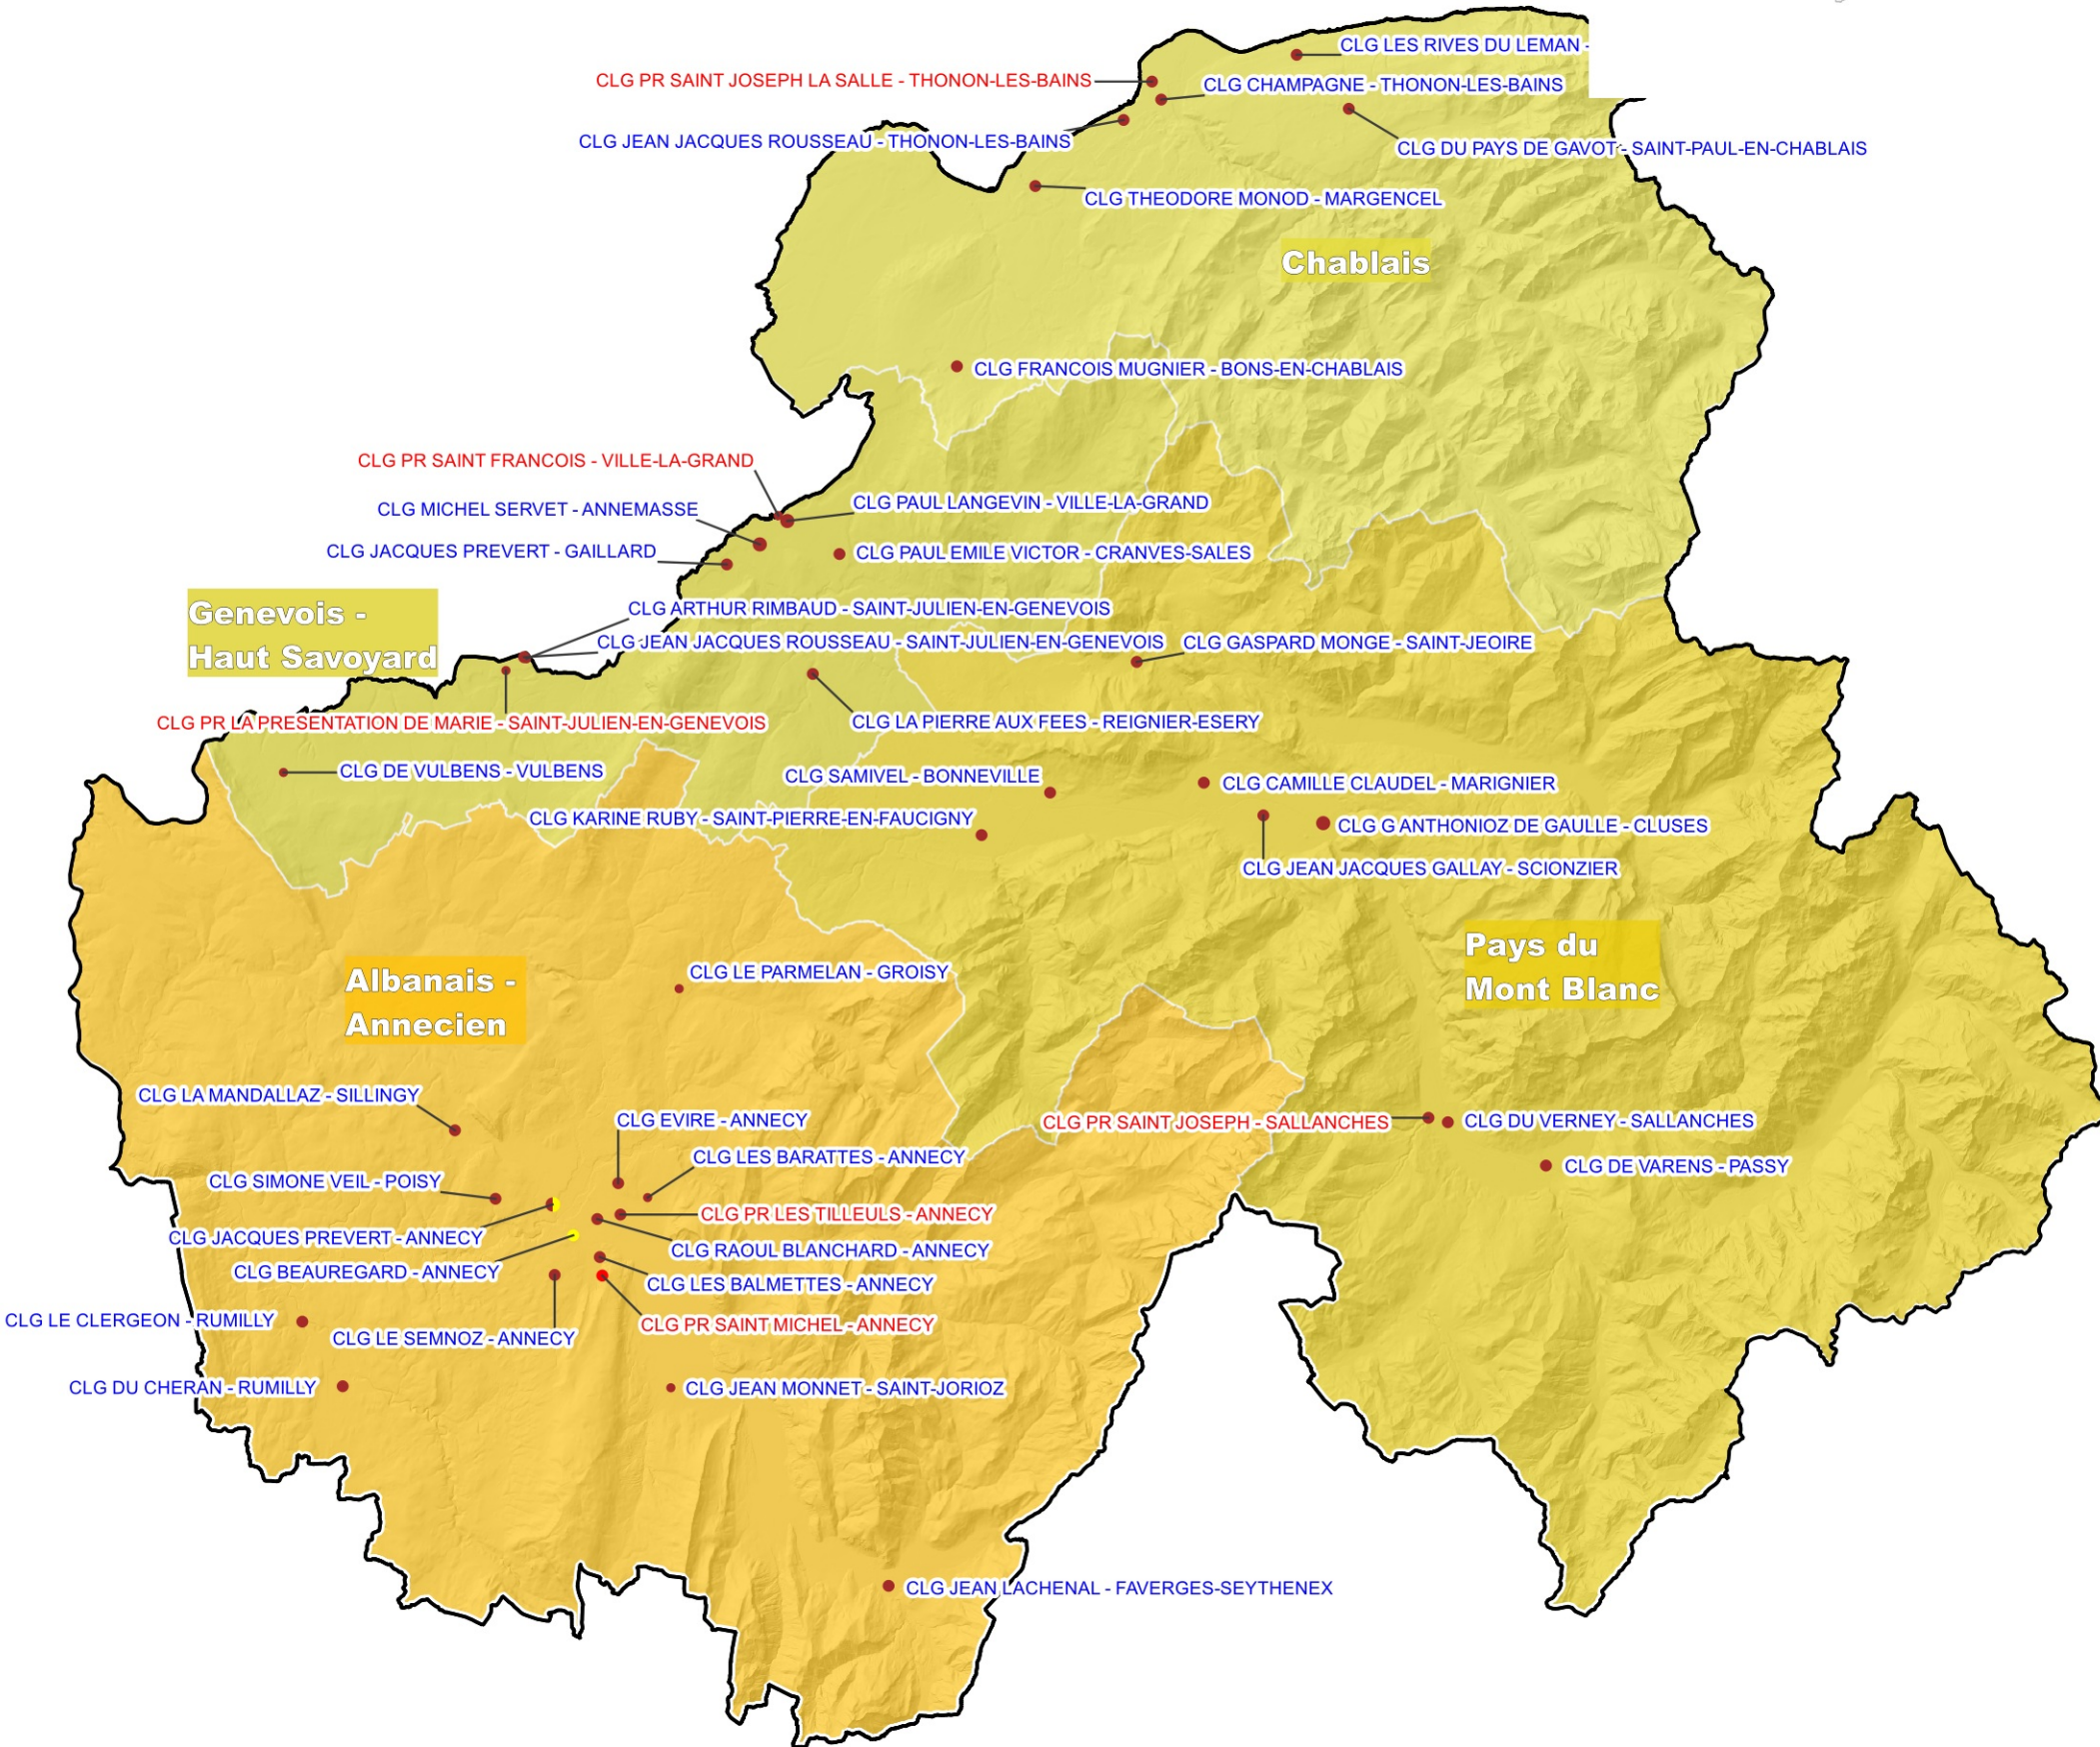

Réseau des collèges avec un dispositif ULIS en Haute-Savoie

Année scolaire 2023 - 2024

Département de la Haute-Savoie

Légende

Contour de bassin

BASSIN DE FORMATION

Collège public avec dispositif ULIS

Collège privé sous-contrat avec dispositif ULIS

- Troubles des fonctions cognitives
- Troubles Envahissants du Développement
- Troubles des fonctions auditives
- Troubles Spécifiques du Langage et des Apprentissages
- Troubles de la Fonction Visuelle
- Troubles des fonctions cognitives