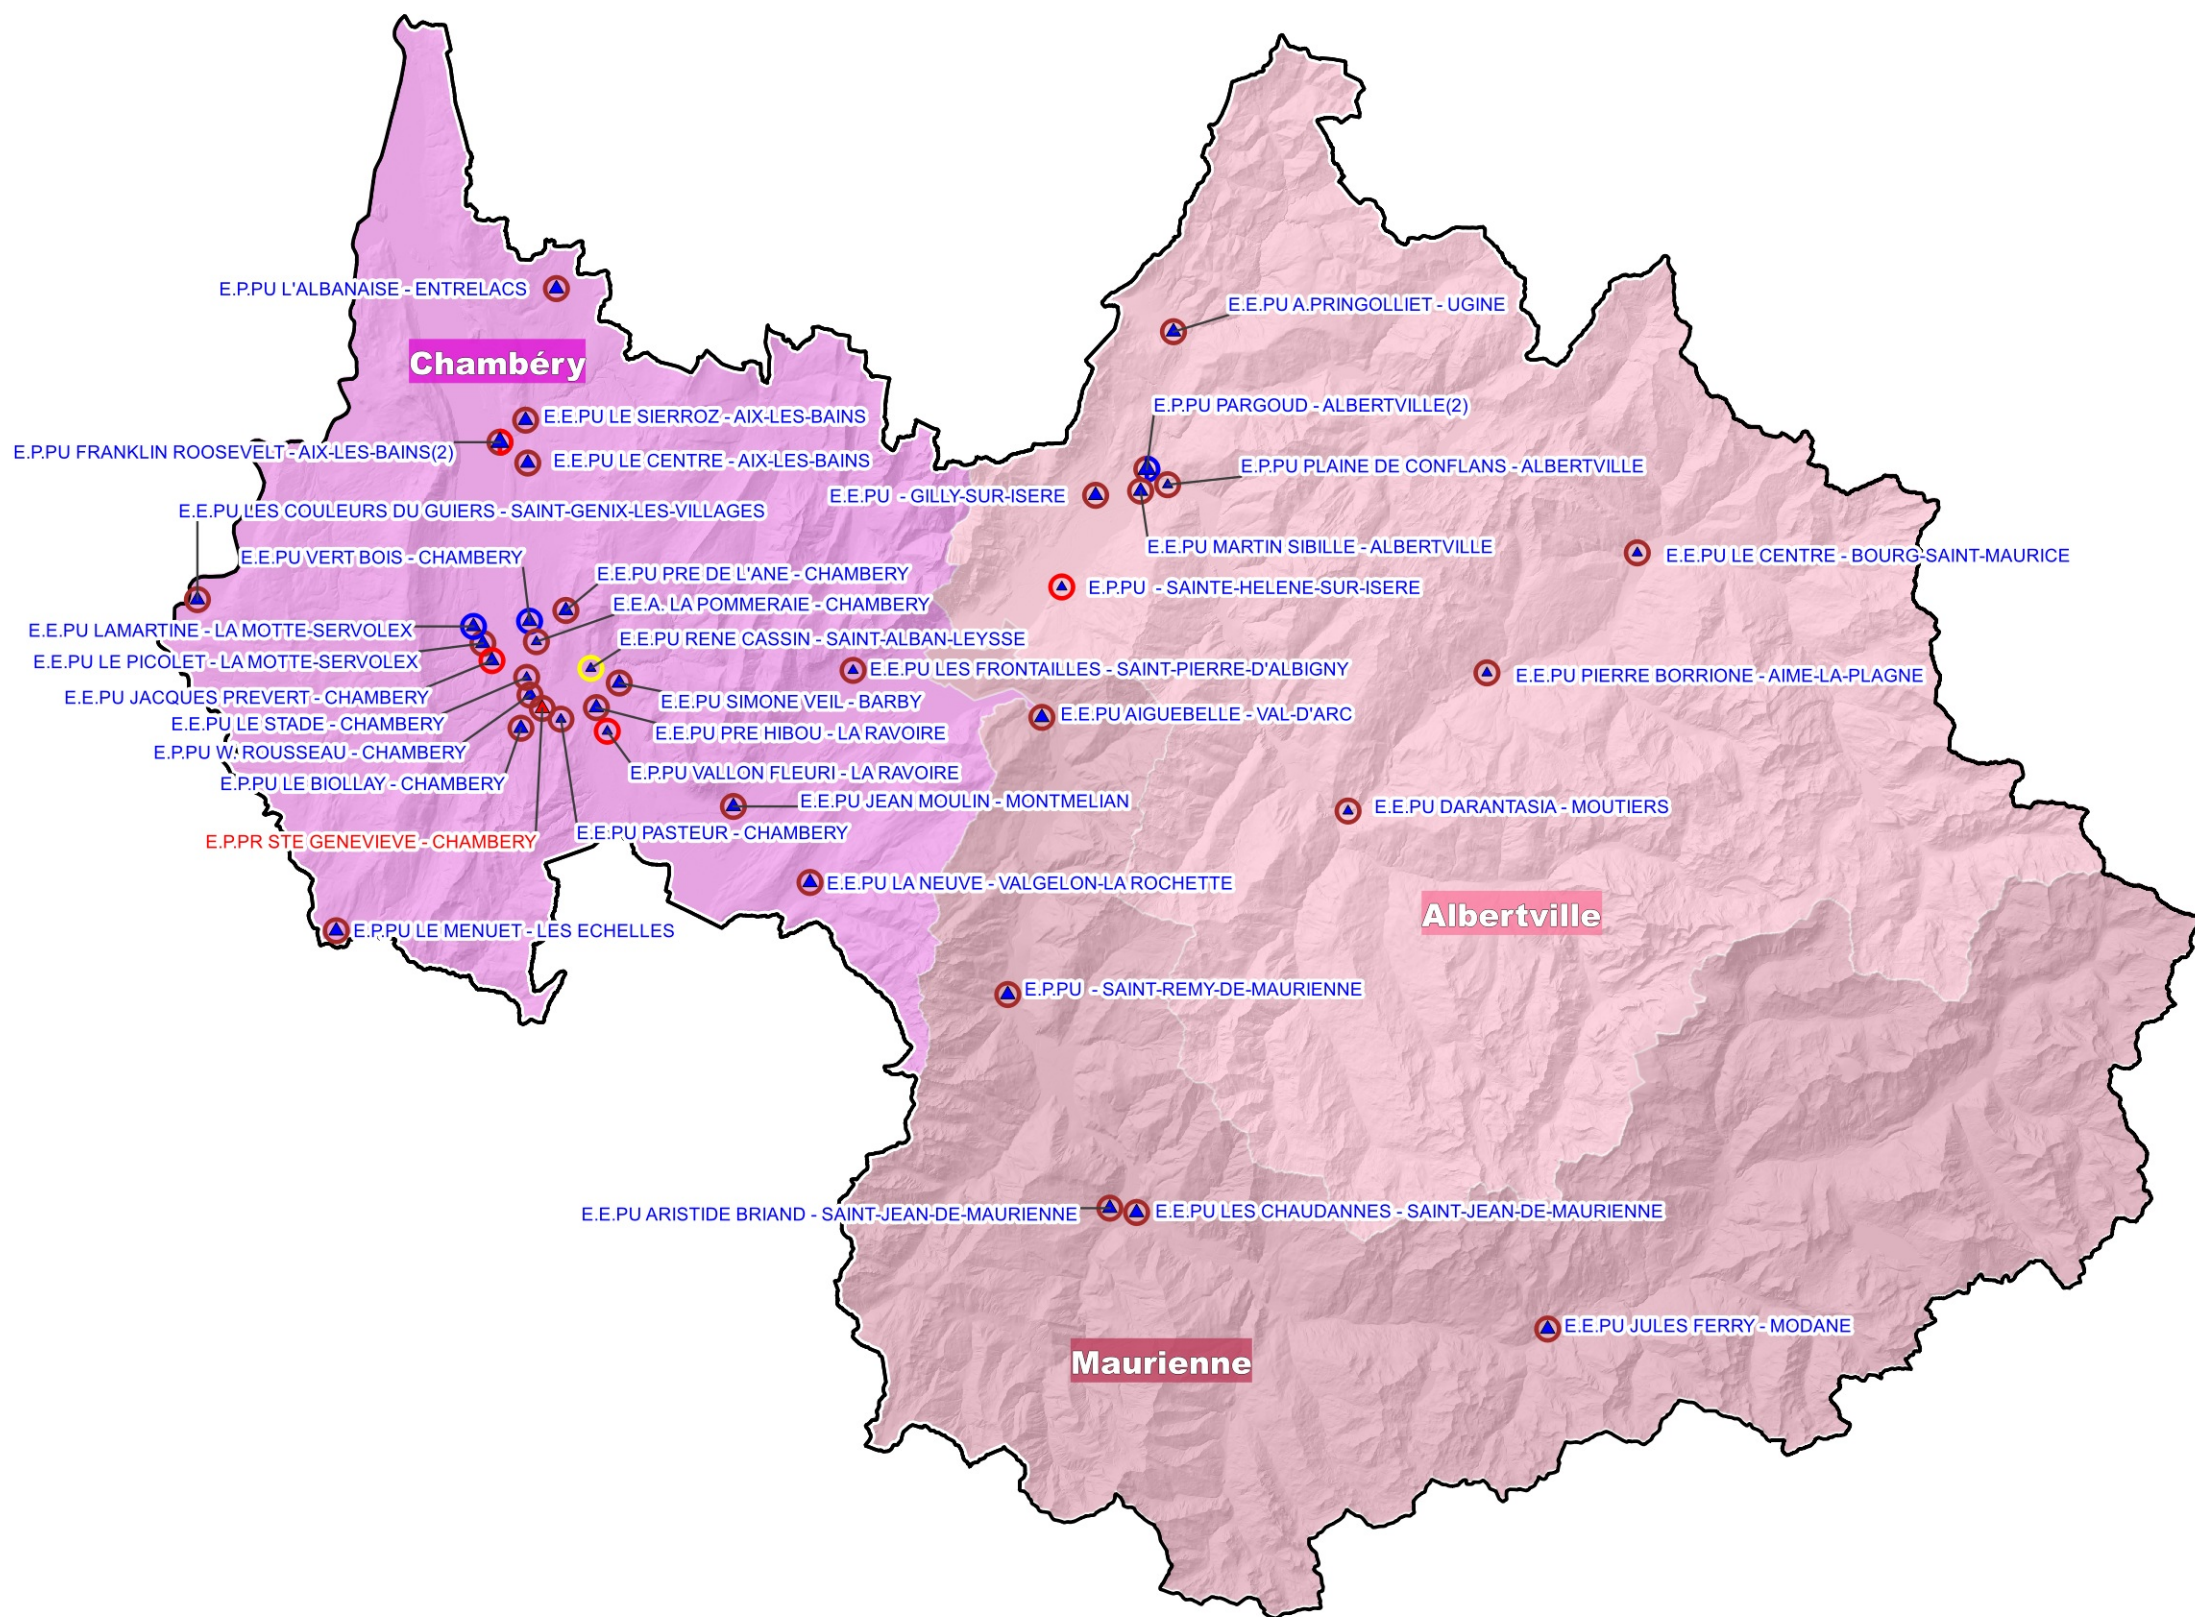

Réseau des écoles avec un dispositif ULIS en Savoie

Année scolaire 2023 - 2024

Légende

Contour de bassin

BASSIN DE FORMATION

- Troubles des fonctions cognitives
- Troubles Envahissants du Développement
- Troubles des fonctions auditives
- Troubles Spécifiques du Langage et des Apprentissages
- Troubles de la Fonction Visuelle
- Troubles des fonctions cognitives

Effectifs d'élèves en ULIS

- ▲ Plus de 20
- ▲ Entre 10 et 20
- ▲ Moins de 10

▲ Ecole publique avec dispositif ULIS

▲ Ecole privée sous-contrat avec dispositif ULIS

Source fond de carte : IGN - BD TOPO 2018
Source de données : RAMSESE - Enquête 3 et 12

Edité le 02-02-2024 par le SPS de Grenoble