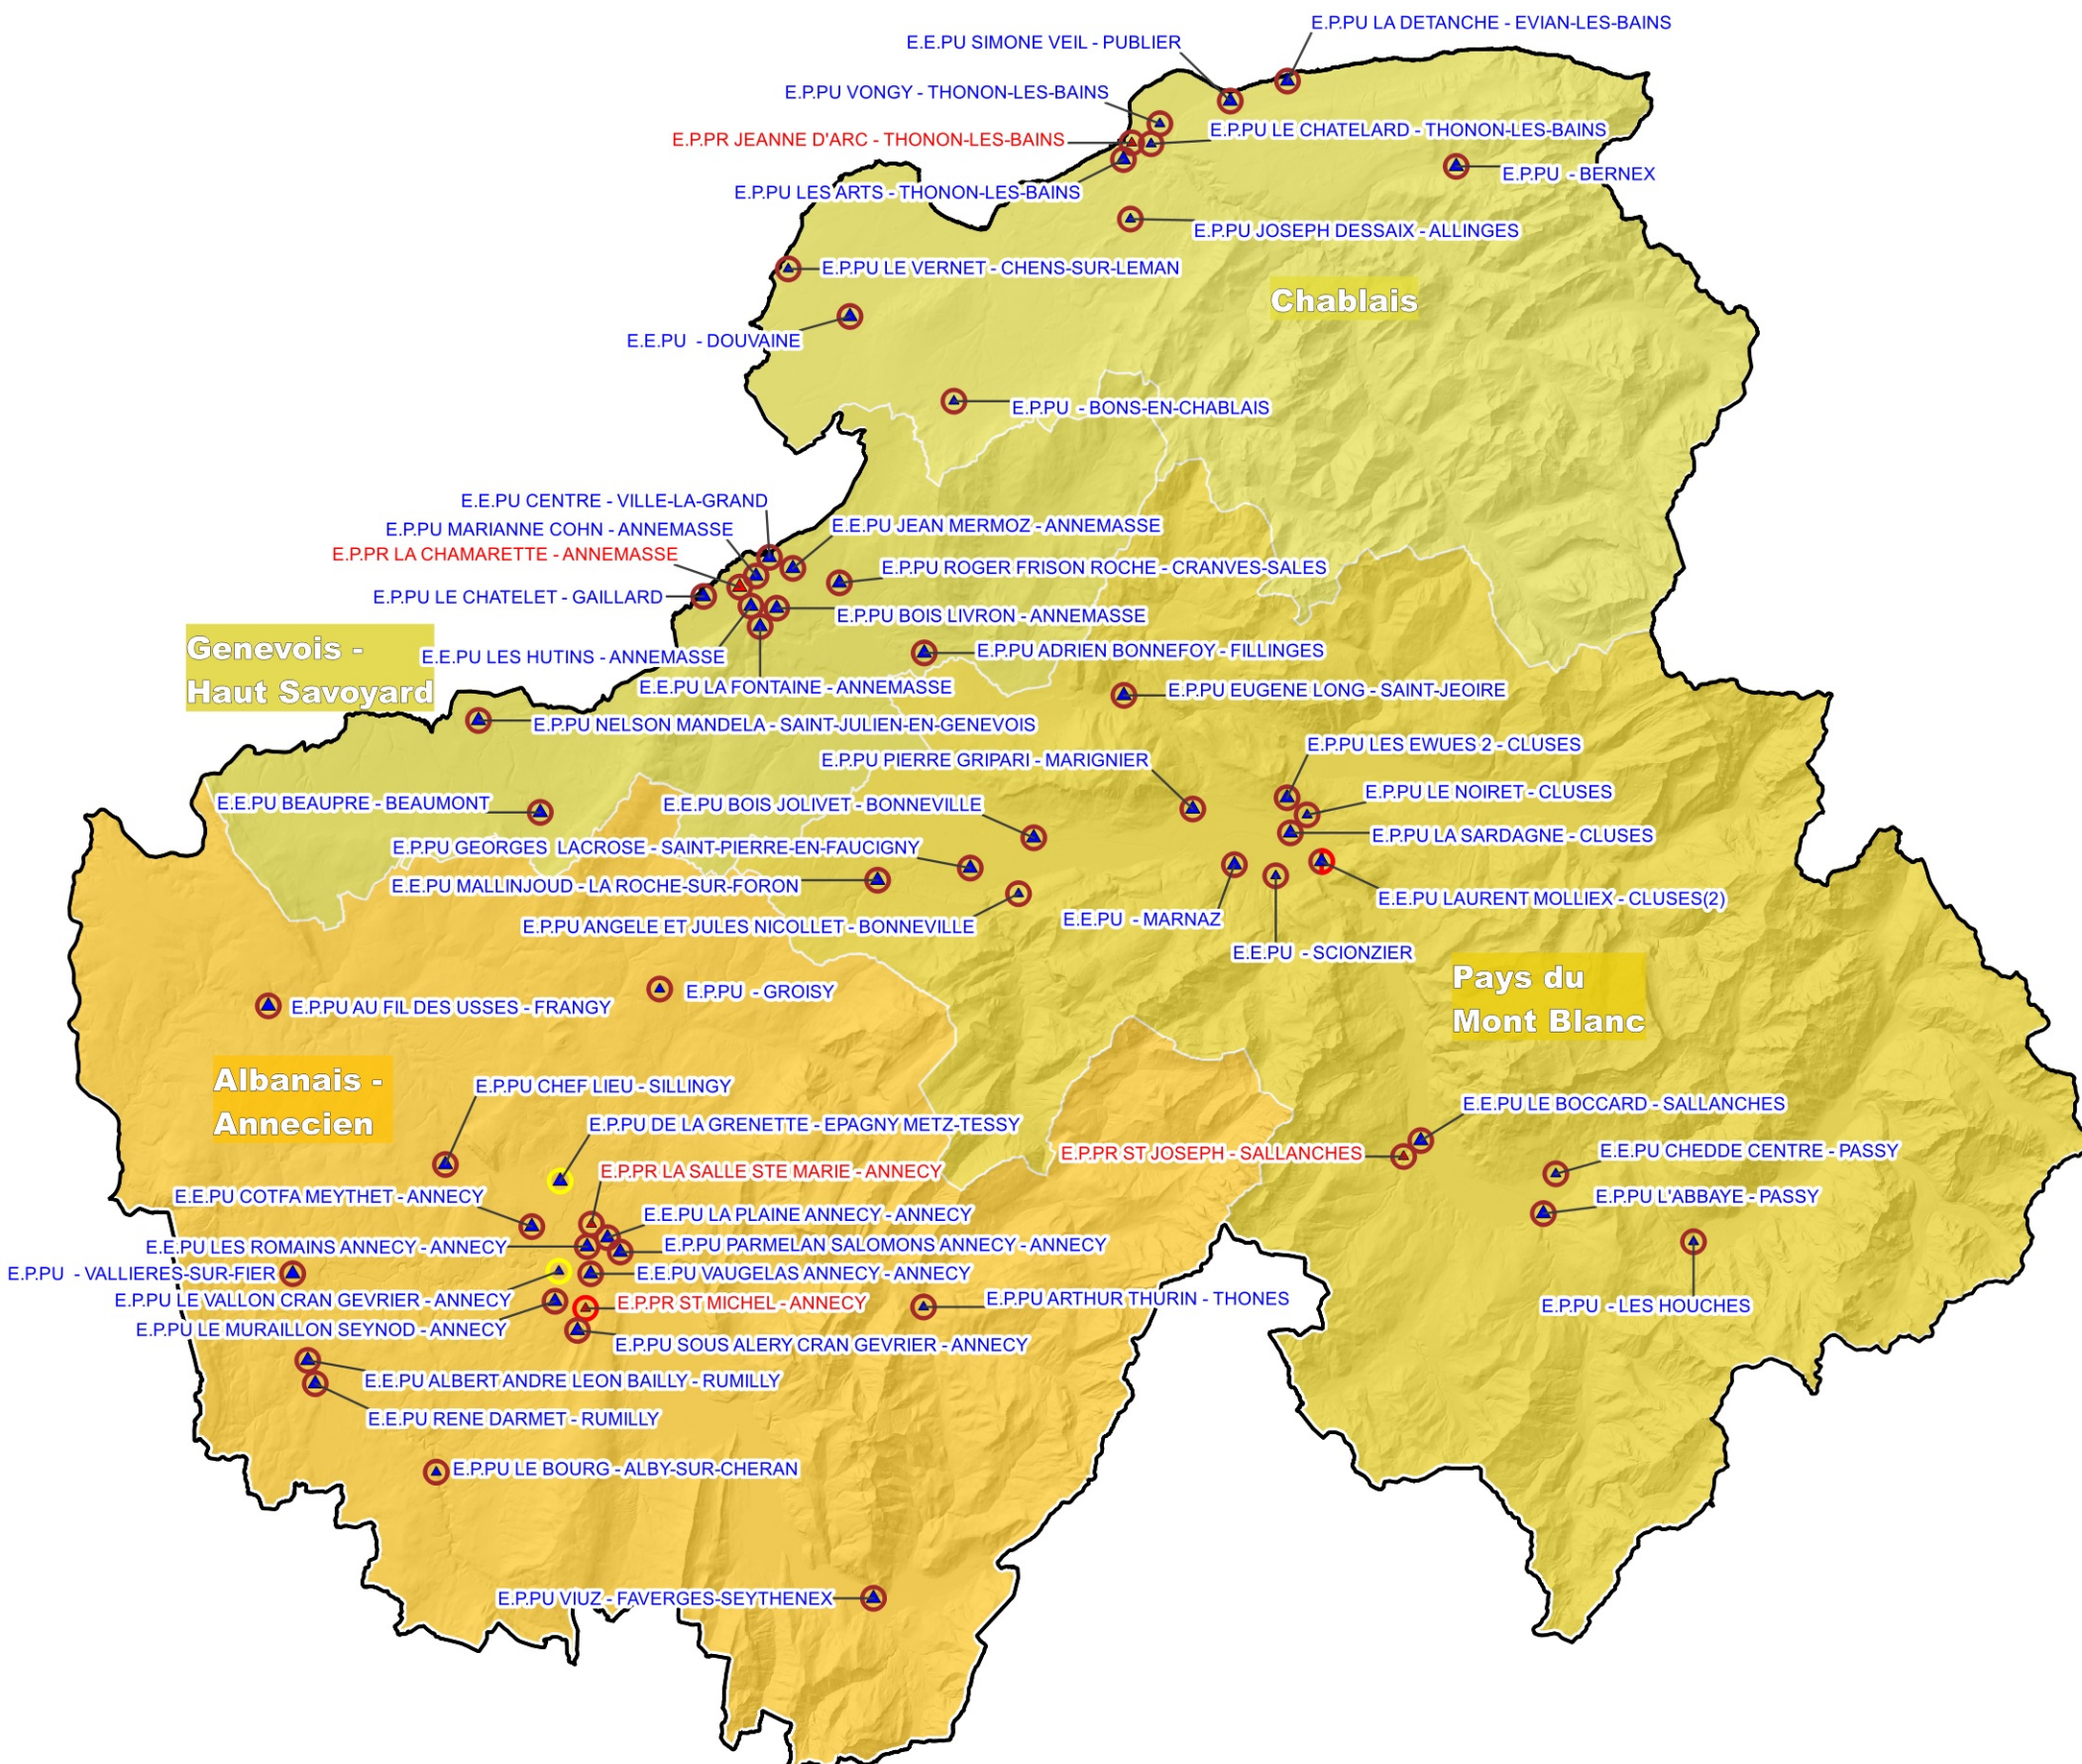

Réseau des écoles avec un dispositif ULIS en Haute-Savoie

Année scolaire 2023 - 2024

Légende

Contour de bassin

BASSIN DE FORMATION

- Troubles des fonctions cognitives
- Troubles Envahissants du Développement
- Troubles des fonctions auditives
- Troubles Spécifiques du Langage et des Apprentissages
- Troubles de la Fonction Visuelle
- Troubles des fonctions cognitives

Effectifs d'élèves en ULIS

- ▲ Plus de 20
- ▲ Entre 10 et 20
- ▲ Moins de 10
- ▲ Ecole publique avec dispositif ULIS
- ▲ Ecole privée sous-contrat avec dispositif ULIS

Source fond de carte : IGN - BD TOPO 2018
Source de données : RAMSESE - Enquête 3 et 12